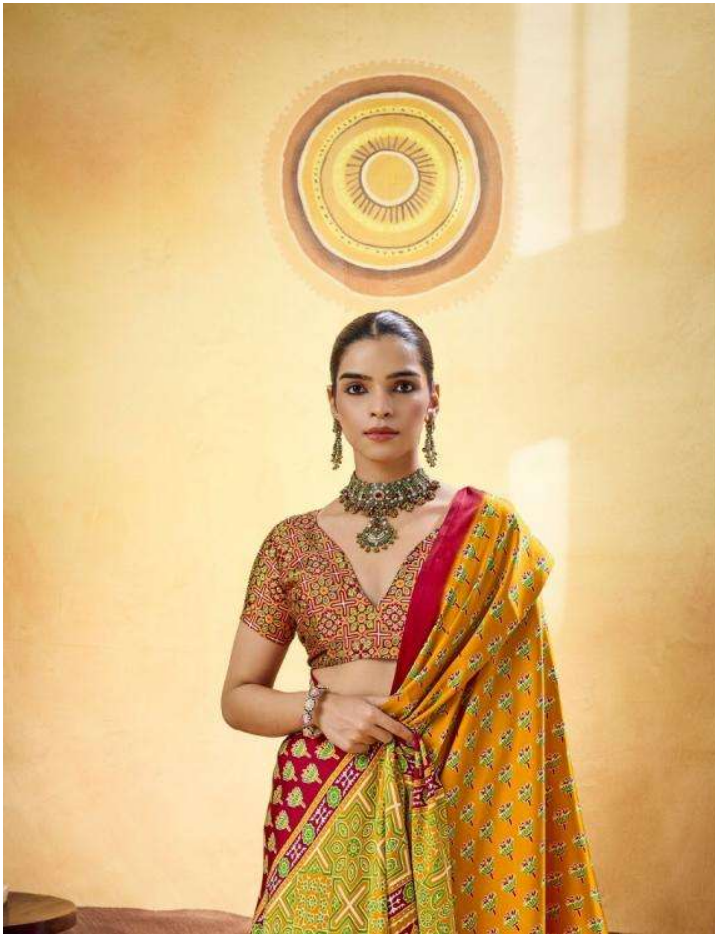

045-A

045-B

045-C

045-D

045-E

045-F

RAJTEX  
Modi Sarees  
Modi Sarees

PURE AJRAKH-045  
पौर अजरख - 045  
MODI SATIN PRINT SAREES

045-E

**RAJTEX**  
Rajasthan  
Handmade | Heritage | 100% Cotton

**PURE AJRAKH-045**  
प्योर अजरख - 045  
MODAL SATIN PRINT SAREES

045-B

RAJTEX  
Rajasthan  
100% Cotton | 100% Polyester | 100% Silk

PURE AJRAKH-045  
प्योर अजरख - 045  
MODAL SATIN PRINT SAREES