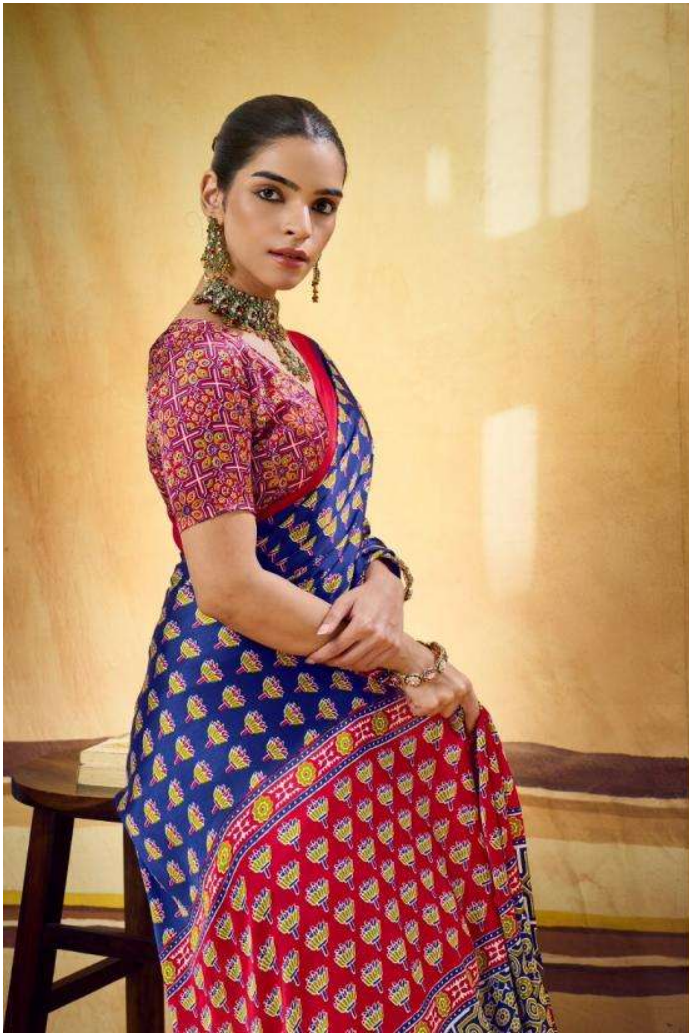

PURE AJRAKH-045
प्योर अजरख - 045
MODAL SATIN PRINT SAREES

045-A