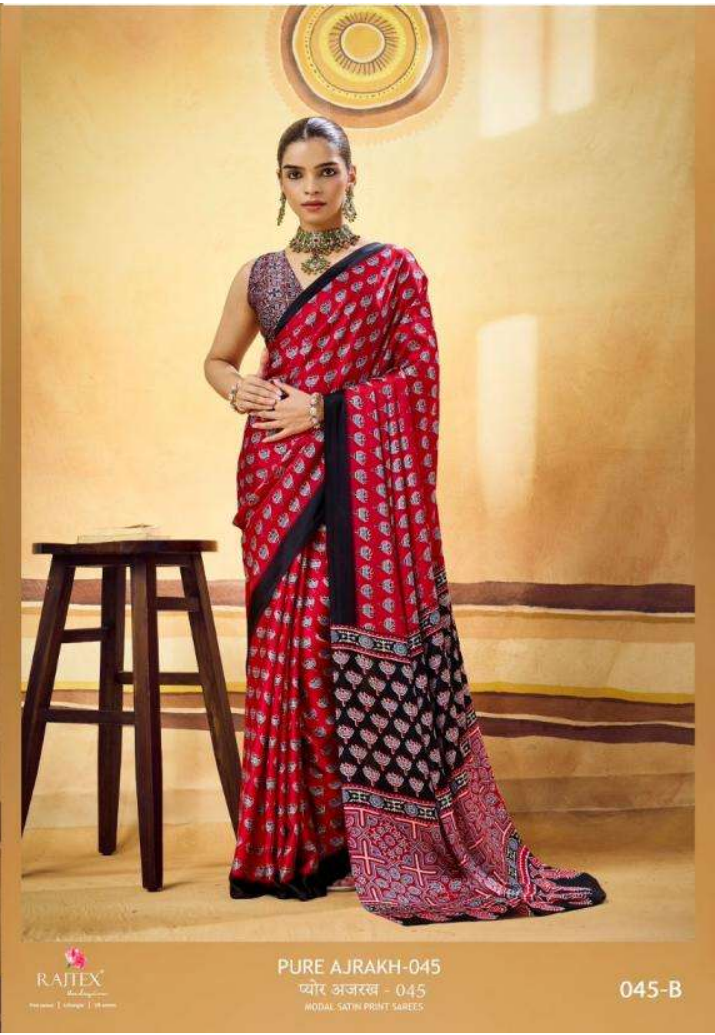

045-A

045-B

045-C

045-D

045-E

045-F

RAJTEX  
Modi Sarees  
Modi Sarees

PURE AJRAKH-045  
पौर अजरख - 045  
MODI SATIN PRINT SAREES

045-E

**RAJTEX**  
Rajasthan  
Handmade | Heritage | 100% Cotton

**PURE AJRAKH-045**  
प्योर अजरख - 045  
MODAL SATIN PRINT SAREES

045-B

RAJTEX  
Rajasthan  
100% Cotton | 100% Polyester | 100% Silk

PURE AJRAKH-045  
प्योर अजरख - 045  
MODAL SATIN PRINT SAREES