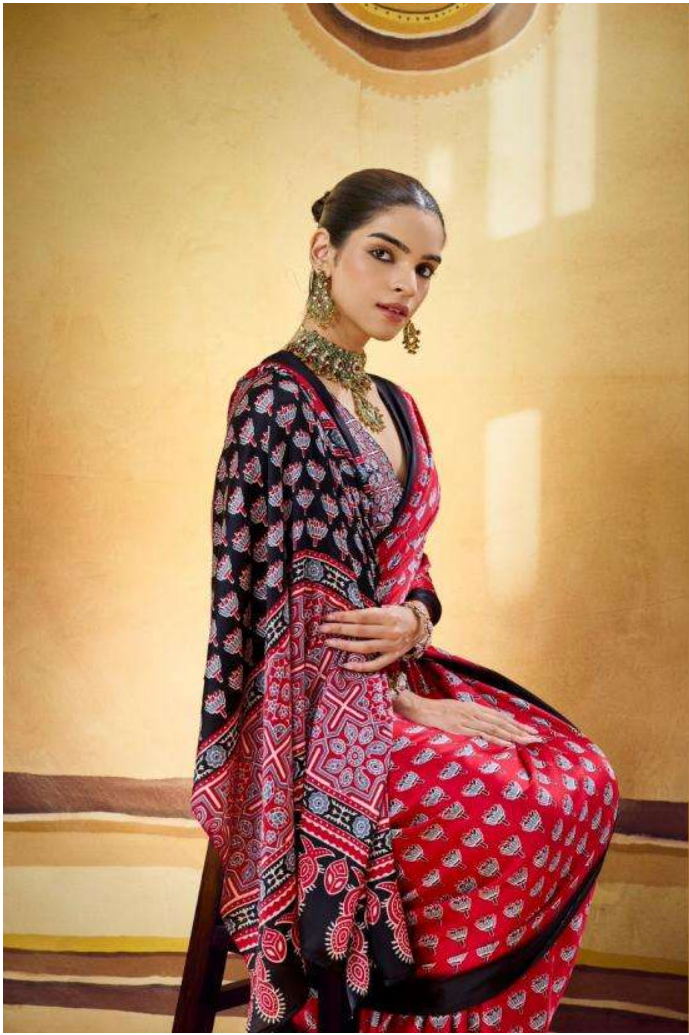

045-A

045-B

045-C

045-D

045-E

045-F

RAJTEX  
Modi Sarees  
Modi Sarees

PURE AJRAKH-045  
पौर अजरख - 045  
MODI SATIN PRINT SAREES

045-E

**RAJTEX**  
Rajasthan  
Handmade | Heritage | 100% Cotton

**PURE AJRAKH-045**  
प्योर अजरख - 045  
MODAL SATIN PRINT SAREES

045-B

RAJTEX  
Rajasthan  
100% Cotton | 100% Polyester | 100% Silk

PURE AJRAKH-045  
प्योर अजरख - 045  
MODAL SATIN PRINT SAREES