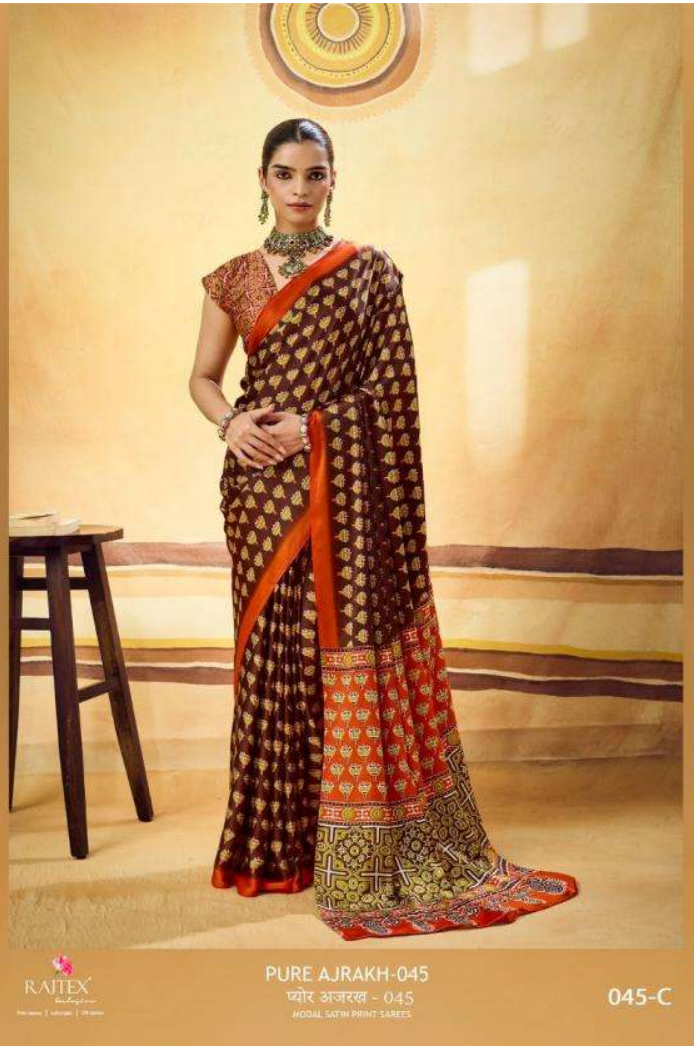

PURE AJRAKH-045
प्योर अजरख - 045

MODAL SATIN PRINT SAREES

045-C