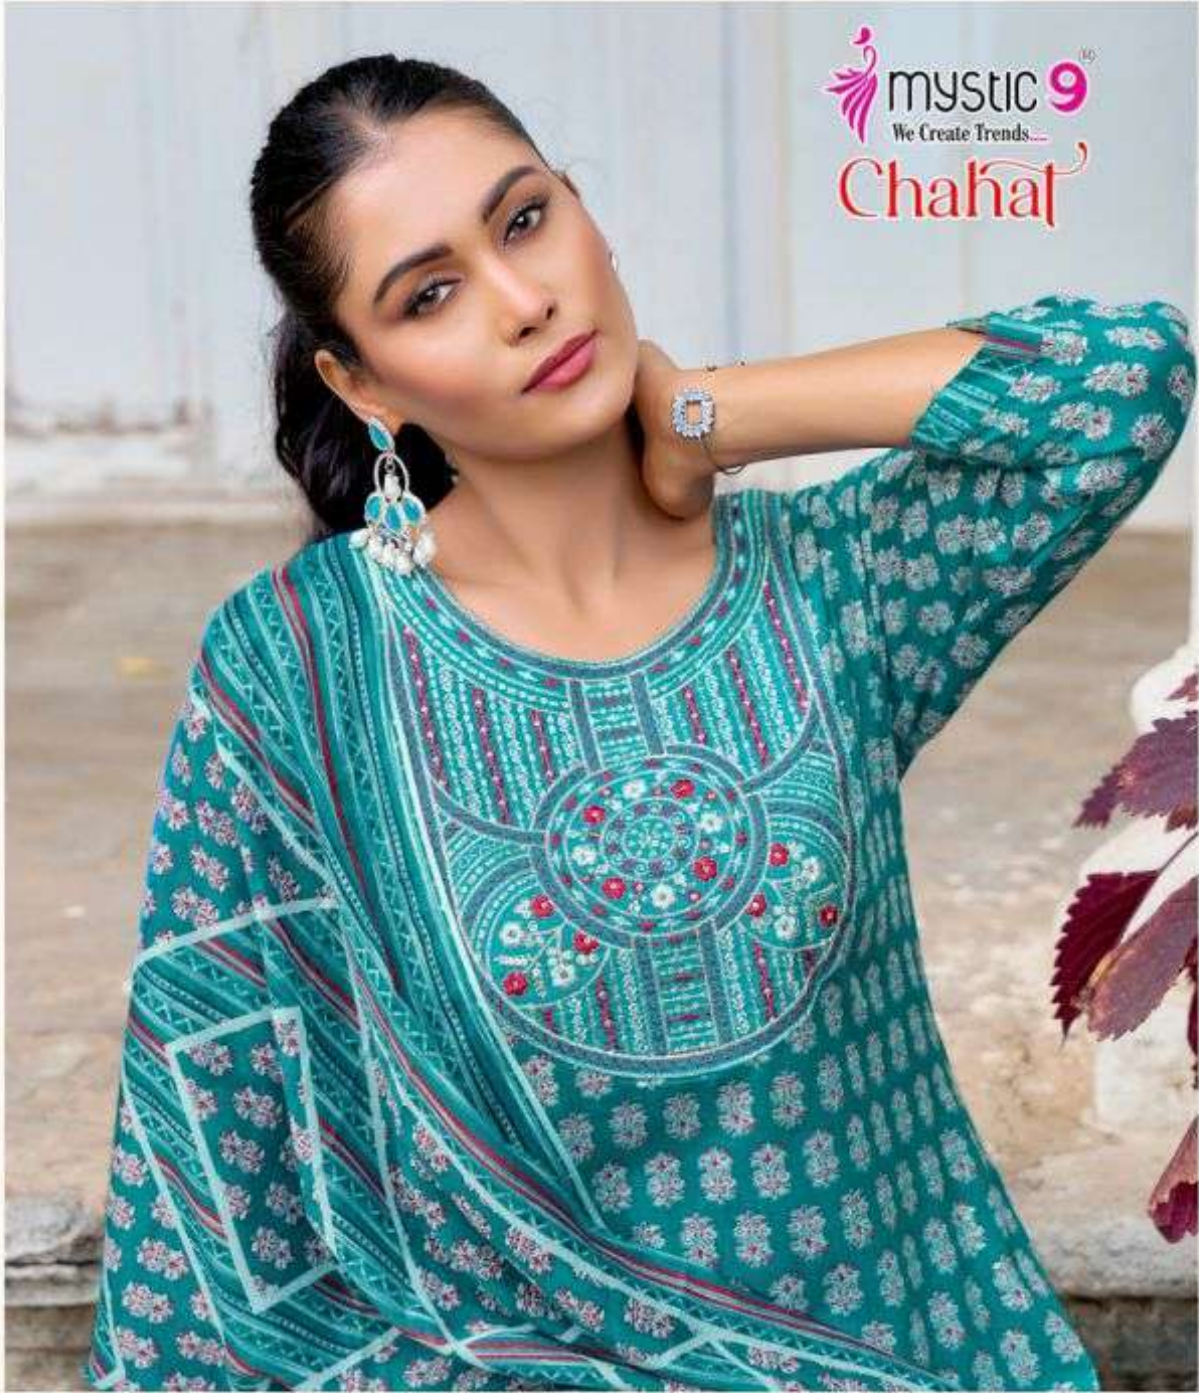

ENDLESS OPTIONS

<b><u>STYLE</u></b>	STRAIGHT CUT
<b><u>TOP</u></b>	RAYON CAPSULE FOIL PRINT WITH EMBROIDERY ON NECK
<b><u>BOTTOM</u></b>	RAYON CAPSULE FOIL PRINT WITH EXCLUSIVE POCKET
<b><u>DUPATTA</u></b>	BOX PRINTED INDONESIAN COTTON
<b><u>SIZE</u></b>	M,L,XL,2XL,3XL