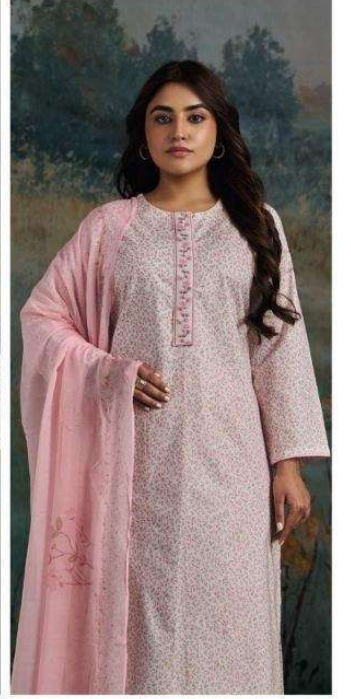

S5042-C

Ganga®

EKANTA
S5042

Ganga®
EKANTA
S5042

—DESCRIPTION—

~TOP~

PREMIUM COTTON PRINTED WITH PRINTED & SOLID
COLOR NECK LACE.

~BOTTOM~

PREMIUM COTTON SOLID COLOR.

~DUPATTA~

PREMIUM PURE CHIFFON PRINTED.

S5042-A

S5042-B

S5042-C

S5042-D

Ganga®
EKANTA
S5042-A/B/C/D