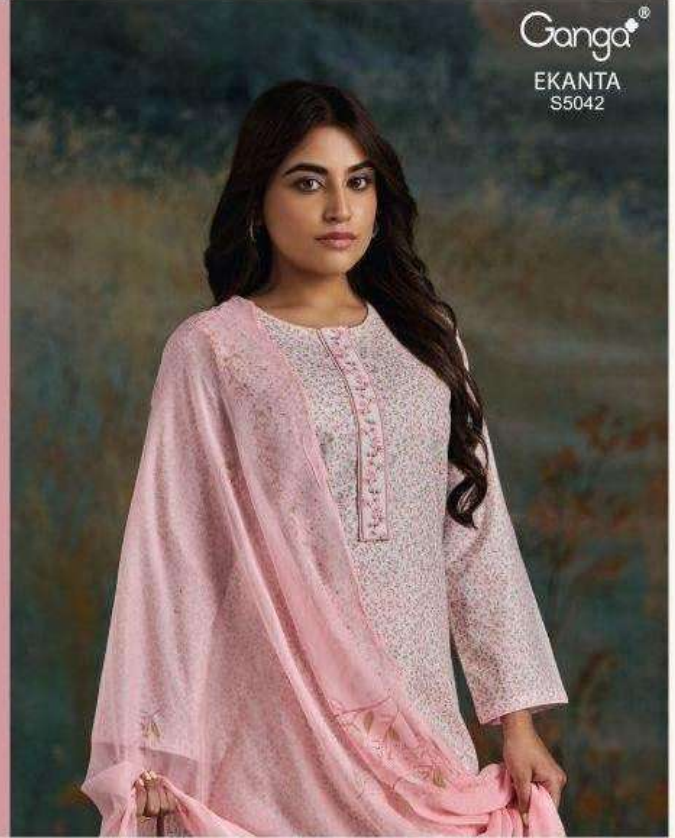

S5042-C

Ganga®

EKANTA
S5042

Ganga®
EKANTA
S5042

—DESCRIPTION—

~TOP~

PREMIUM COTTON PRINTED WITH PRINTED & SOLID
COLOR NECK LACE.

~BOTTOM~

PREMIUM COTTON SOLID COLOR.

~DUPATTA~

PREMIUM PURE CHIFFON PRINTED.

S5042-A

S5042-B

S5042-C

S5042-D

Ganga®
EKANTA
S5042-A/B/C/D