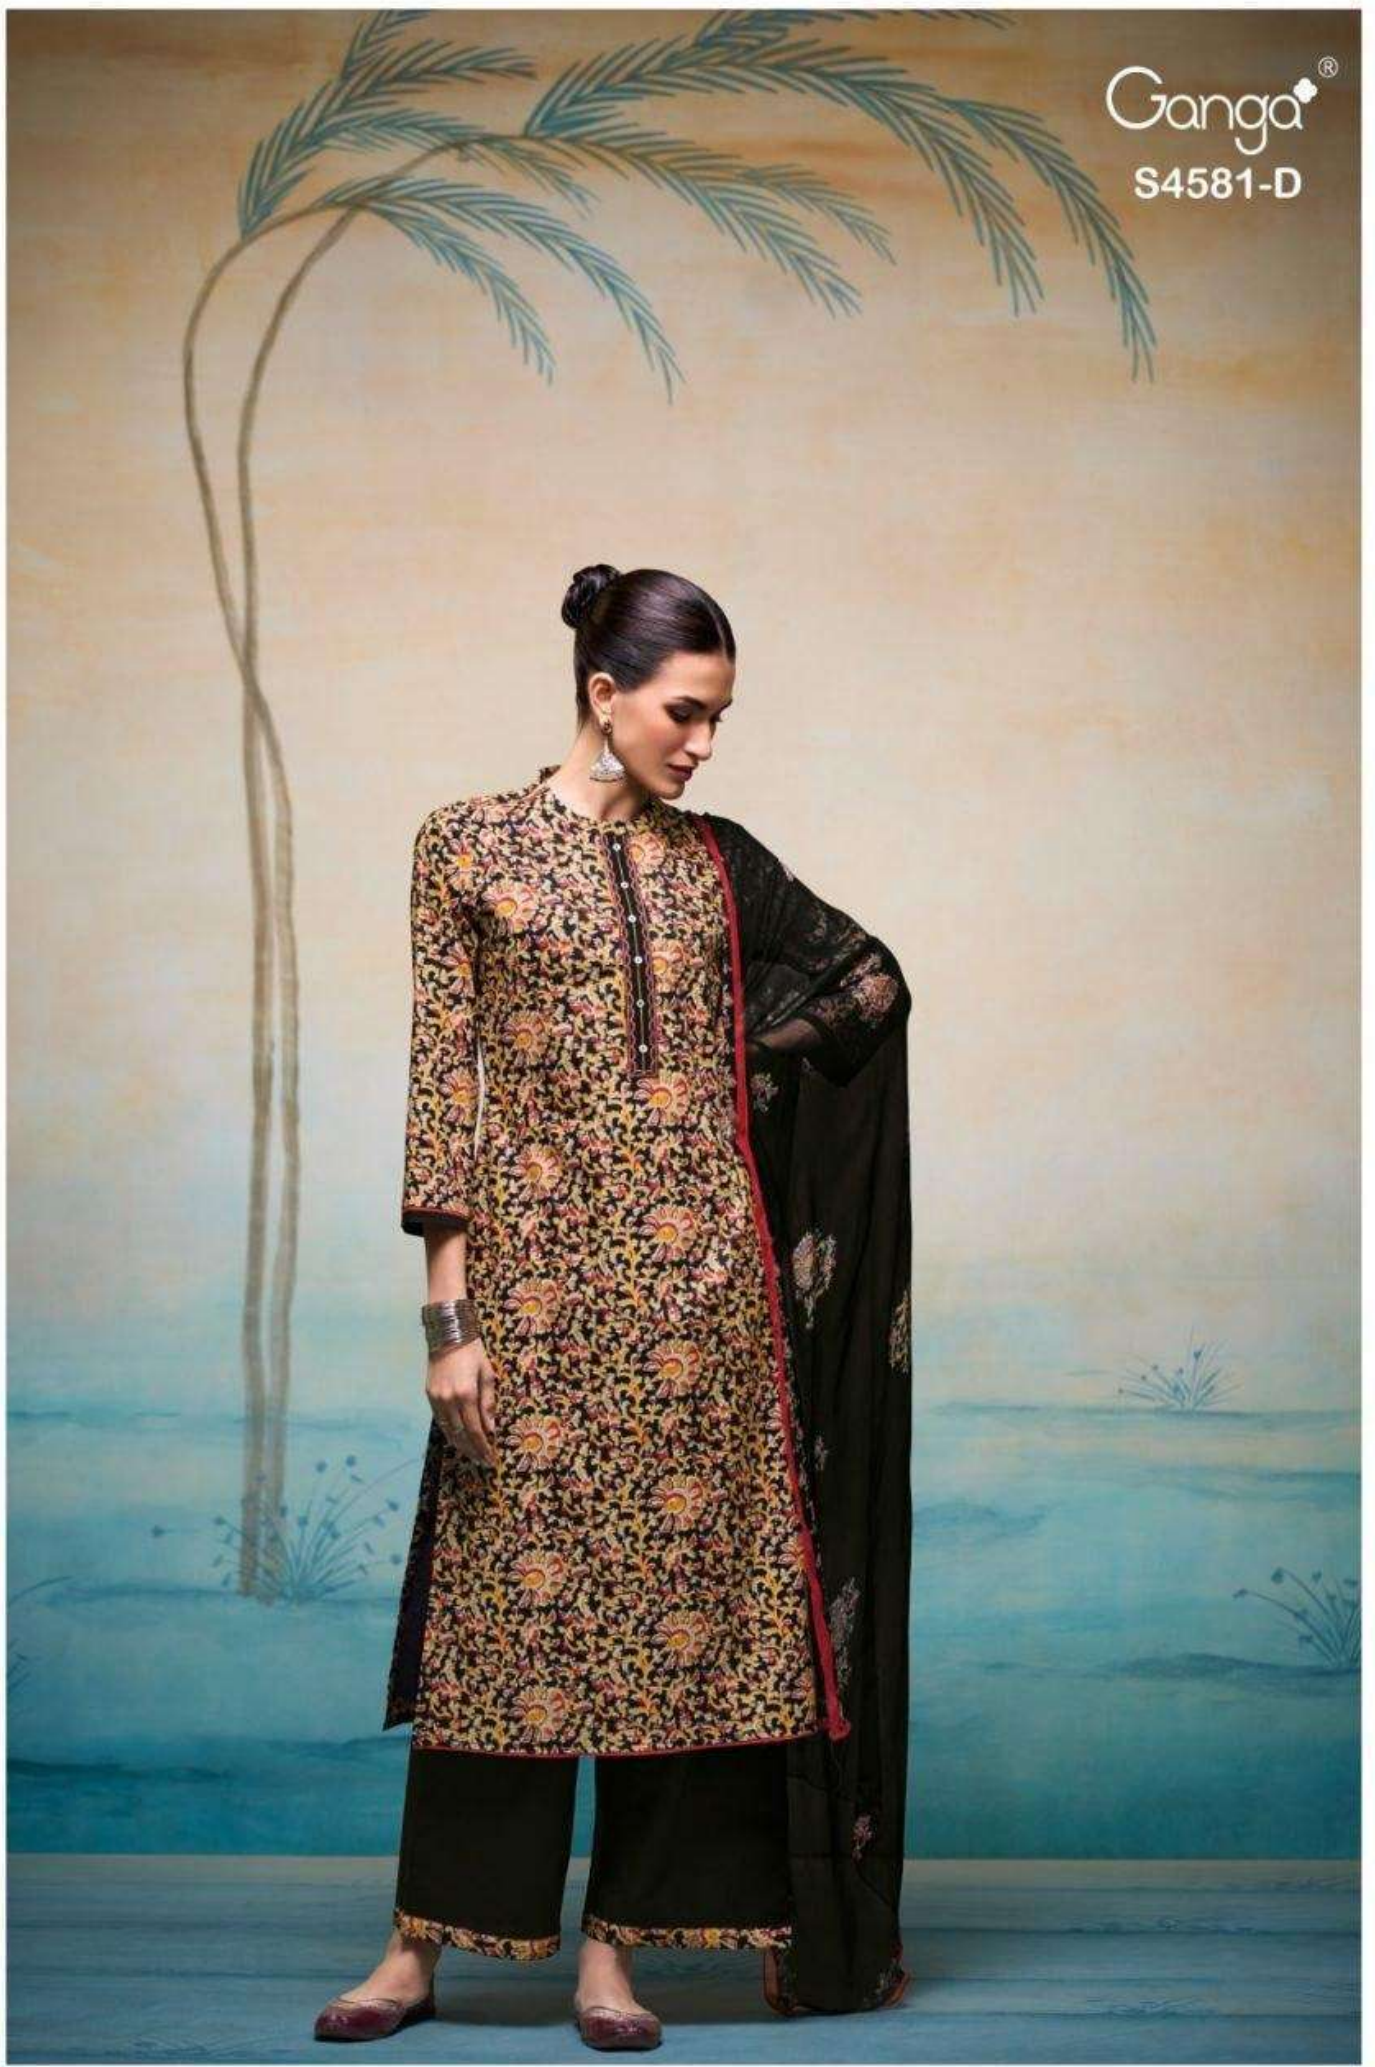

Ganga®
S4581-D