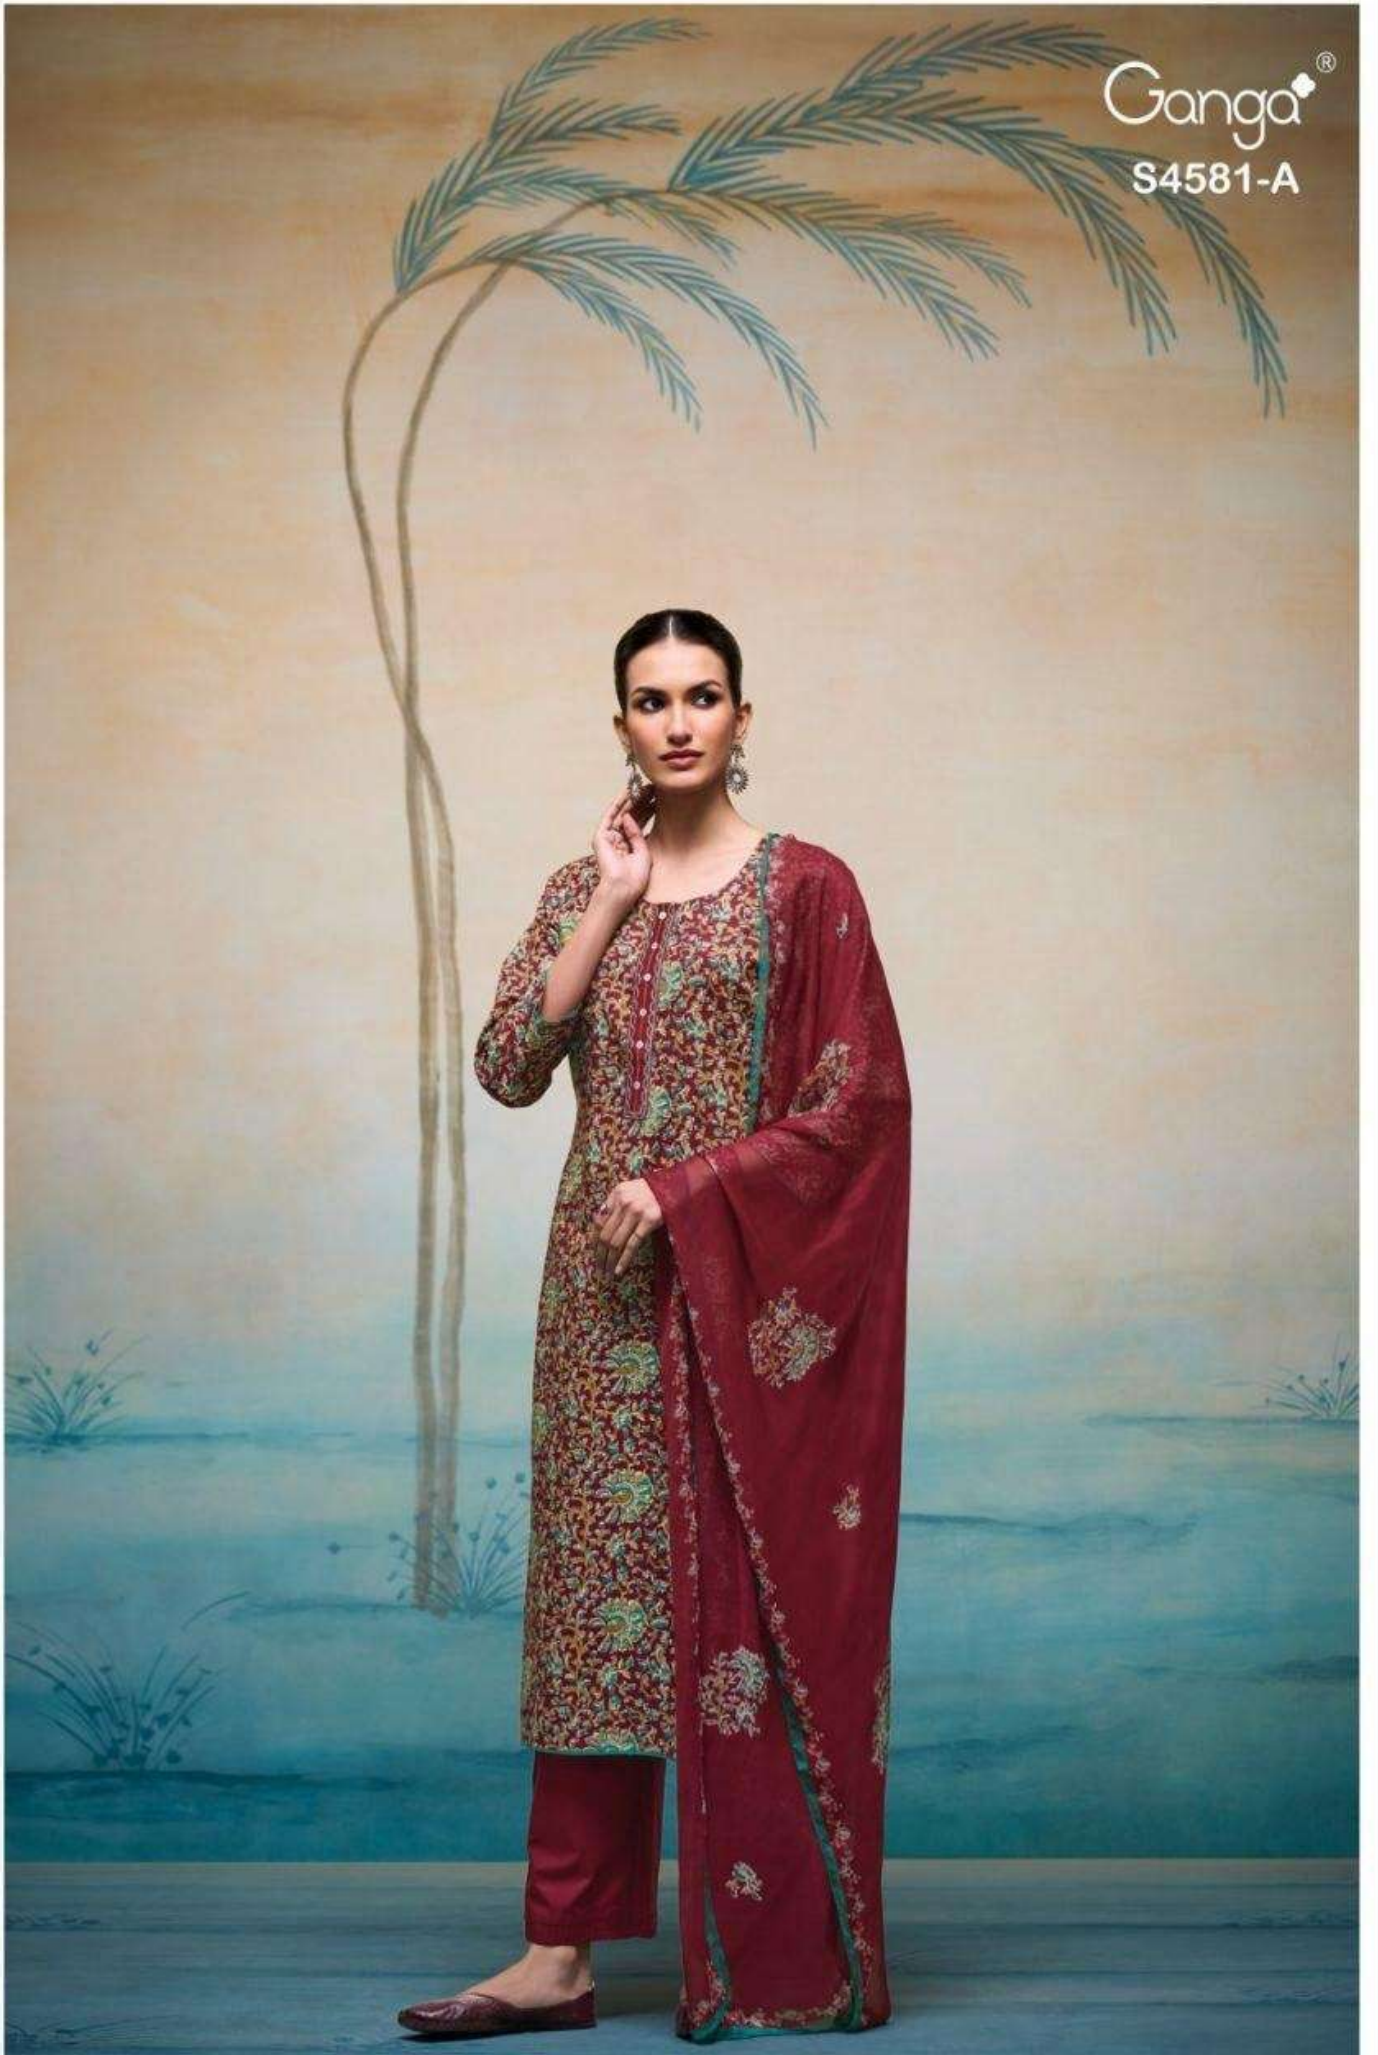

Ganga®
S4581-C

Ganga®
S4581-C

Ganga®
S4581-B

Ganga®
S4581-D

Ganga®
S4581-A

Ganga®
Ruby
S4581

Ganga®
S4581-B

PRODUCT NAME	<i>RUBY</i>
D.NO.	S4581
DESCRIPTION	<p>TOP PREMIUM COTTON PRINTED WITH EMBROIDERY NECK, BUTTON WORK.</p> <p>BOTTOM PREMIUM COTTON SOLID COLOR</p> <p>DUPATTA PREMIUM PURE CHIFFON PRINTED.</p>
HSN CODE	520851

Ganga®
S4581-D

S4581-A

S4581-B

S4581-C

S4581-D

Ganga®
Ruby
S4581- A/B/C/D

Ganga[®]
S4581-A

Ganga®
S4581-C