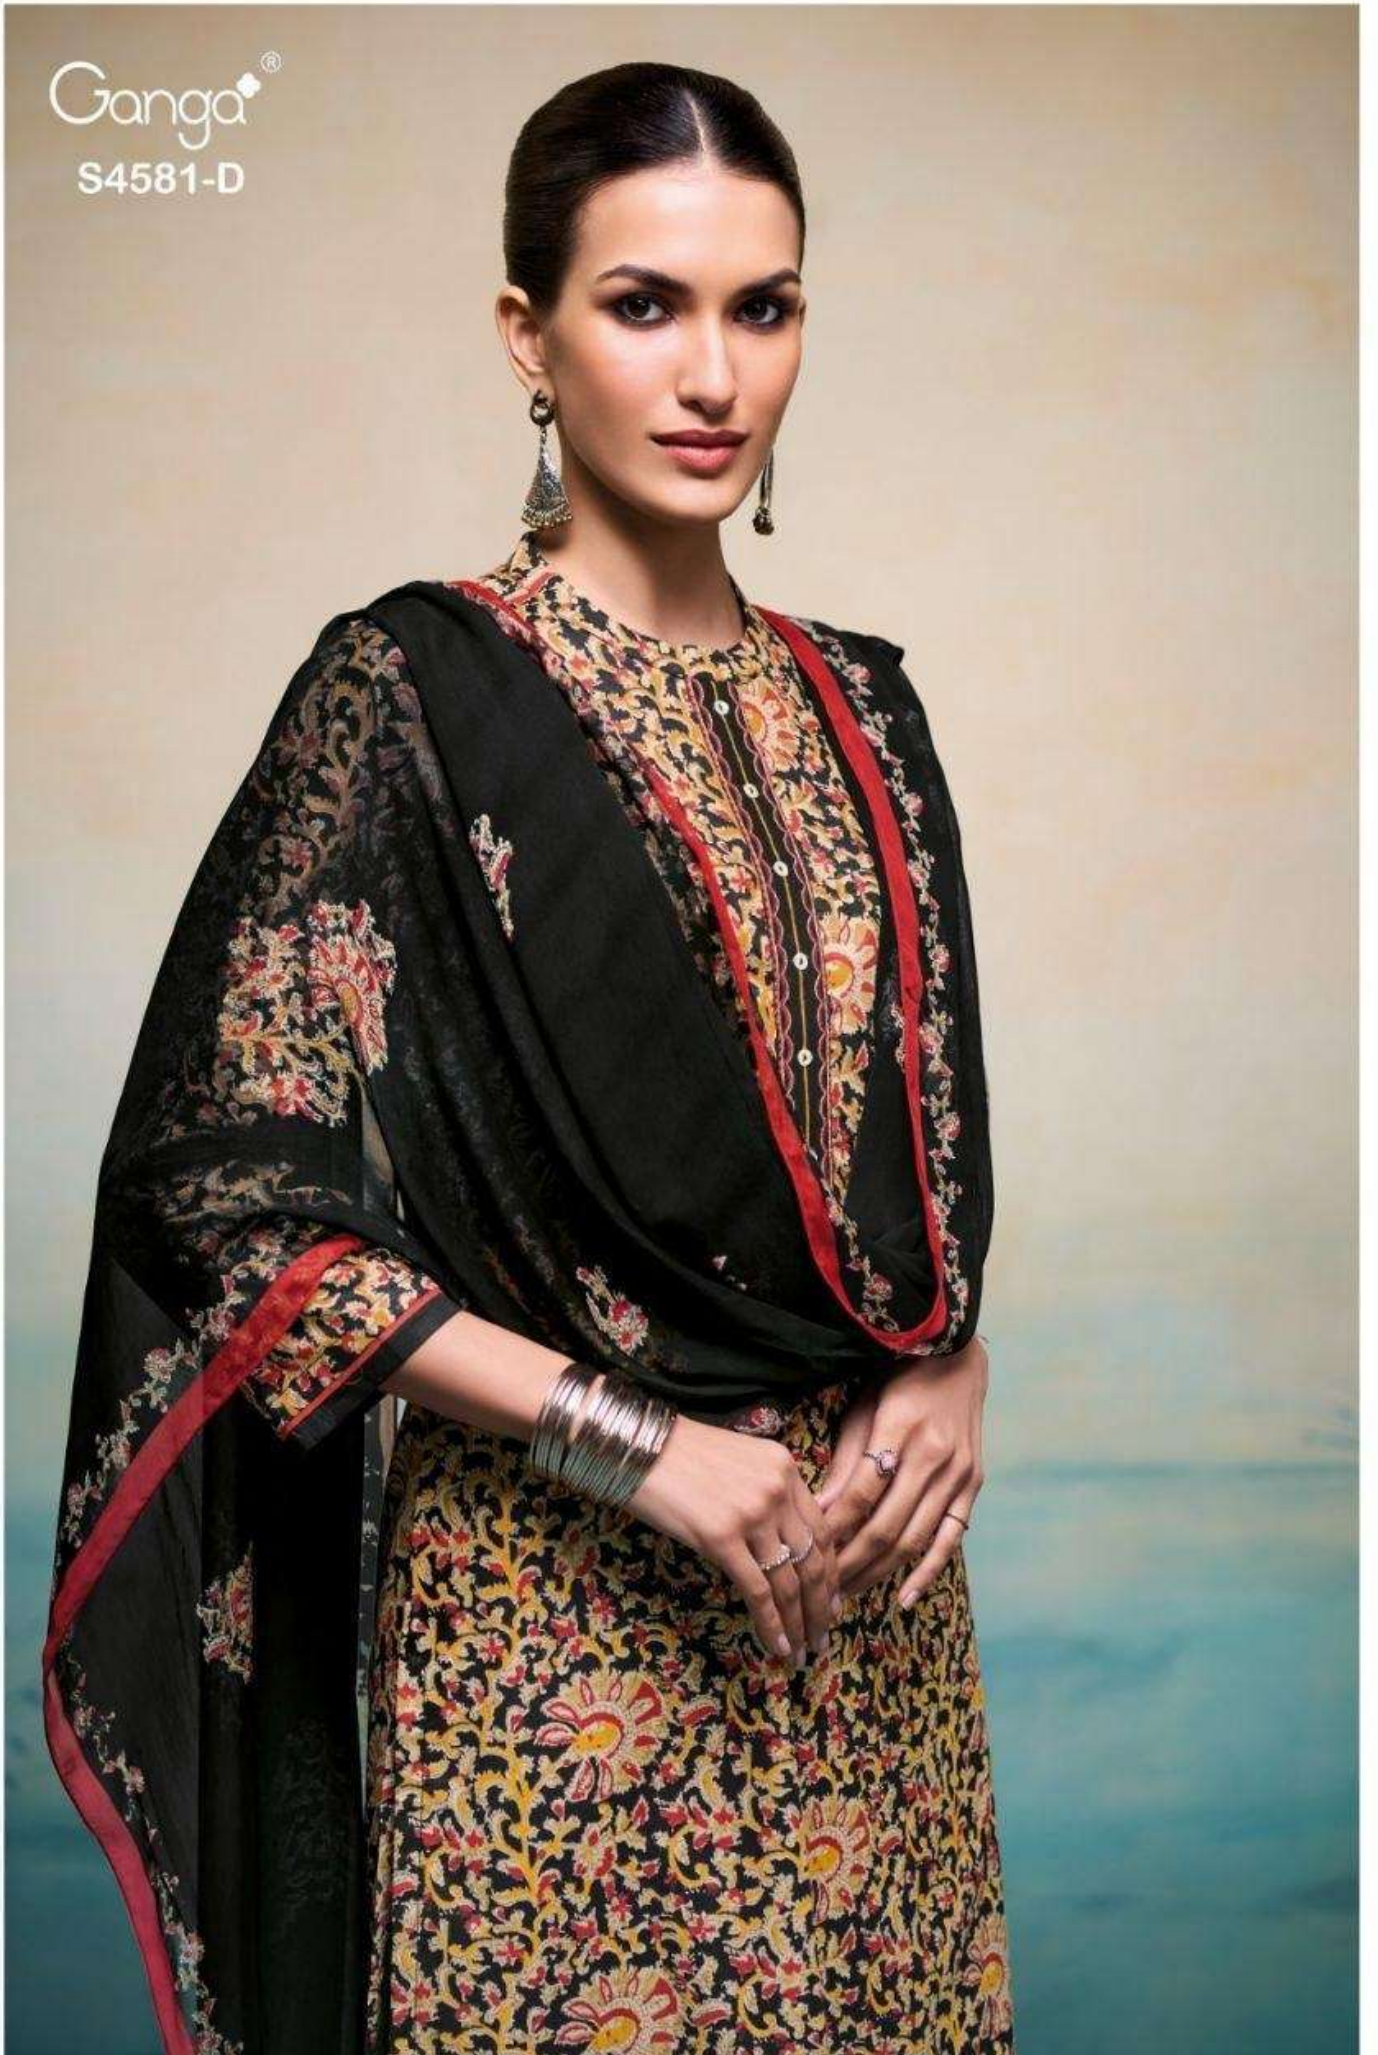

Ganga®
S4581-C

Ganga®
S4581-C

Ganga®
S4581-B

Ganga®
S4581-D

Ganga®
S4581-A

Ganga®
Ruby
S4581

Ganga®
S4581-B

PRODUCT NAME	<i>RUBY</i>
D.NO.	S4581
DESCRIPTION	<p>TOP PREMIUM COTTON PRINTED WITH EMBROIDERY NECK, BUTTON WORK.</p> <p>BOTTOM PREMIUM COTTON SOLID COLOR</p> <p>DUPATTA PREMIUM PURE CHIFFON PRINTED.</p>
HSN CODE	520851