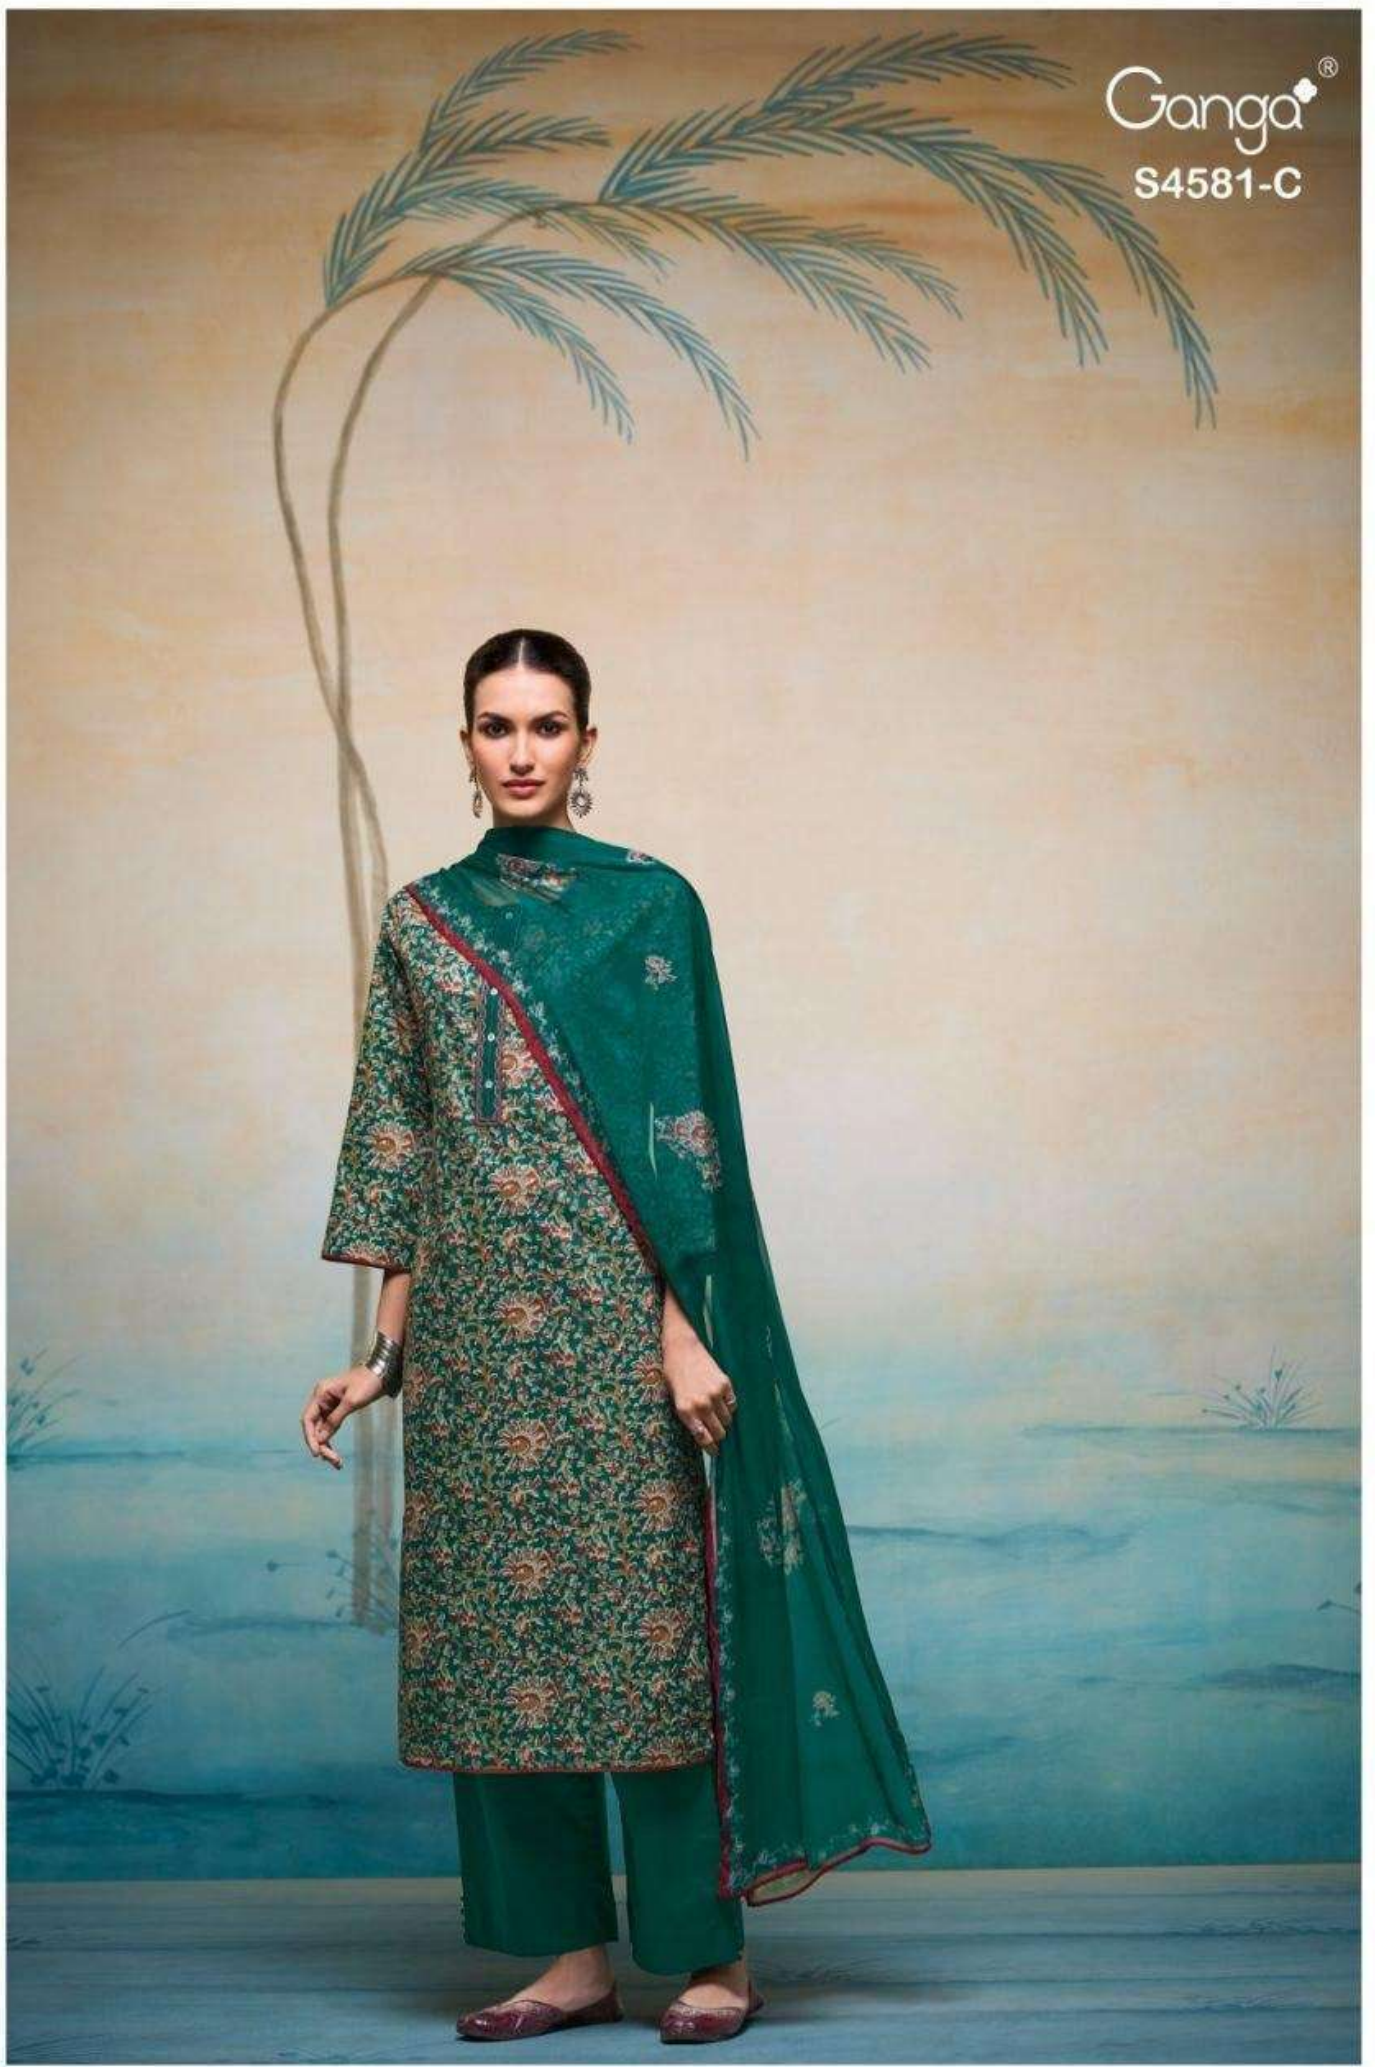

Ganga®
S4581-C

Ganga®
S4581-C

Ganga®
S4581-B

Ganga®
S4581-D

Ganga®
S4581-A

Ganga®
Ruby
S4581

Ganga®
S4581-B

PRODUCT NAME	<i>RUBY</i>
D.NO.	S4581
DESCRIPTION	<p>TOP PREMIUM COTTON PRINTED WITH EMBROIDERY NECK, BUTTON WORK.</p> <p>BOTTOM PREMIUM COTTON SOLID COLOR</p> <p>DUPATTA PREMIUM PURE CHIFFON PRINTED.</p>
HSN CODE	520851