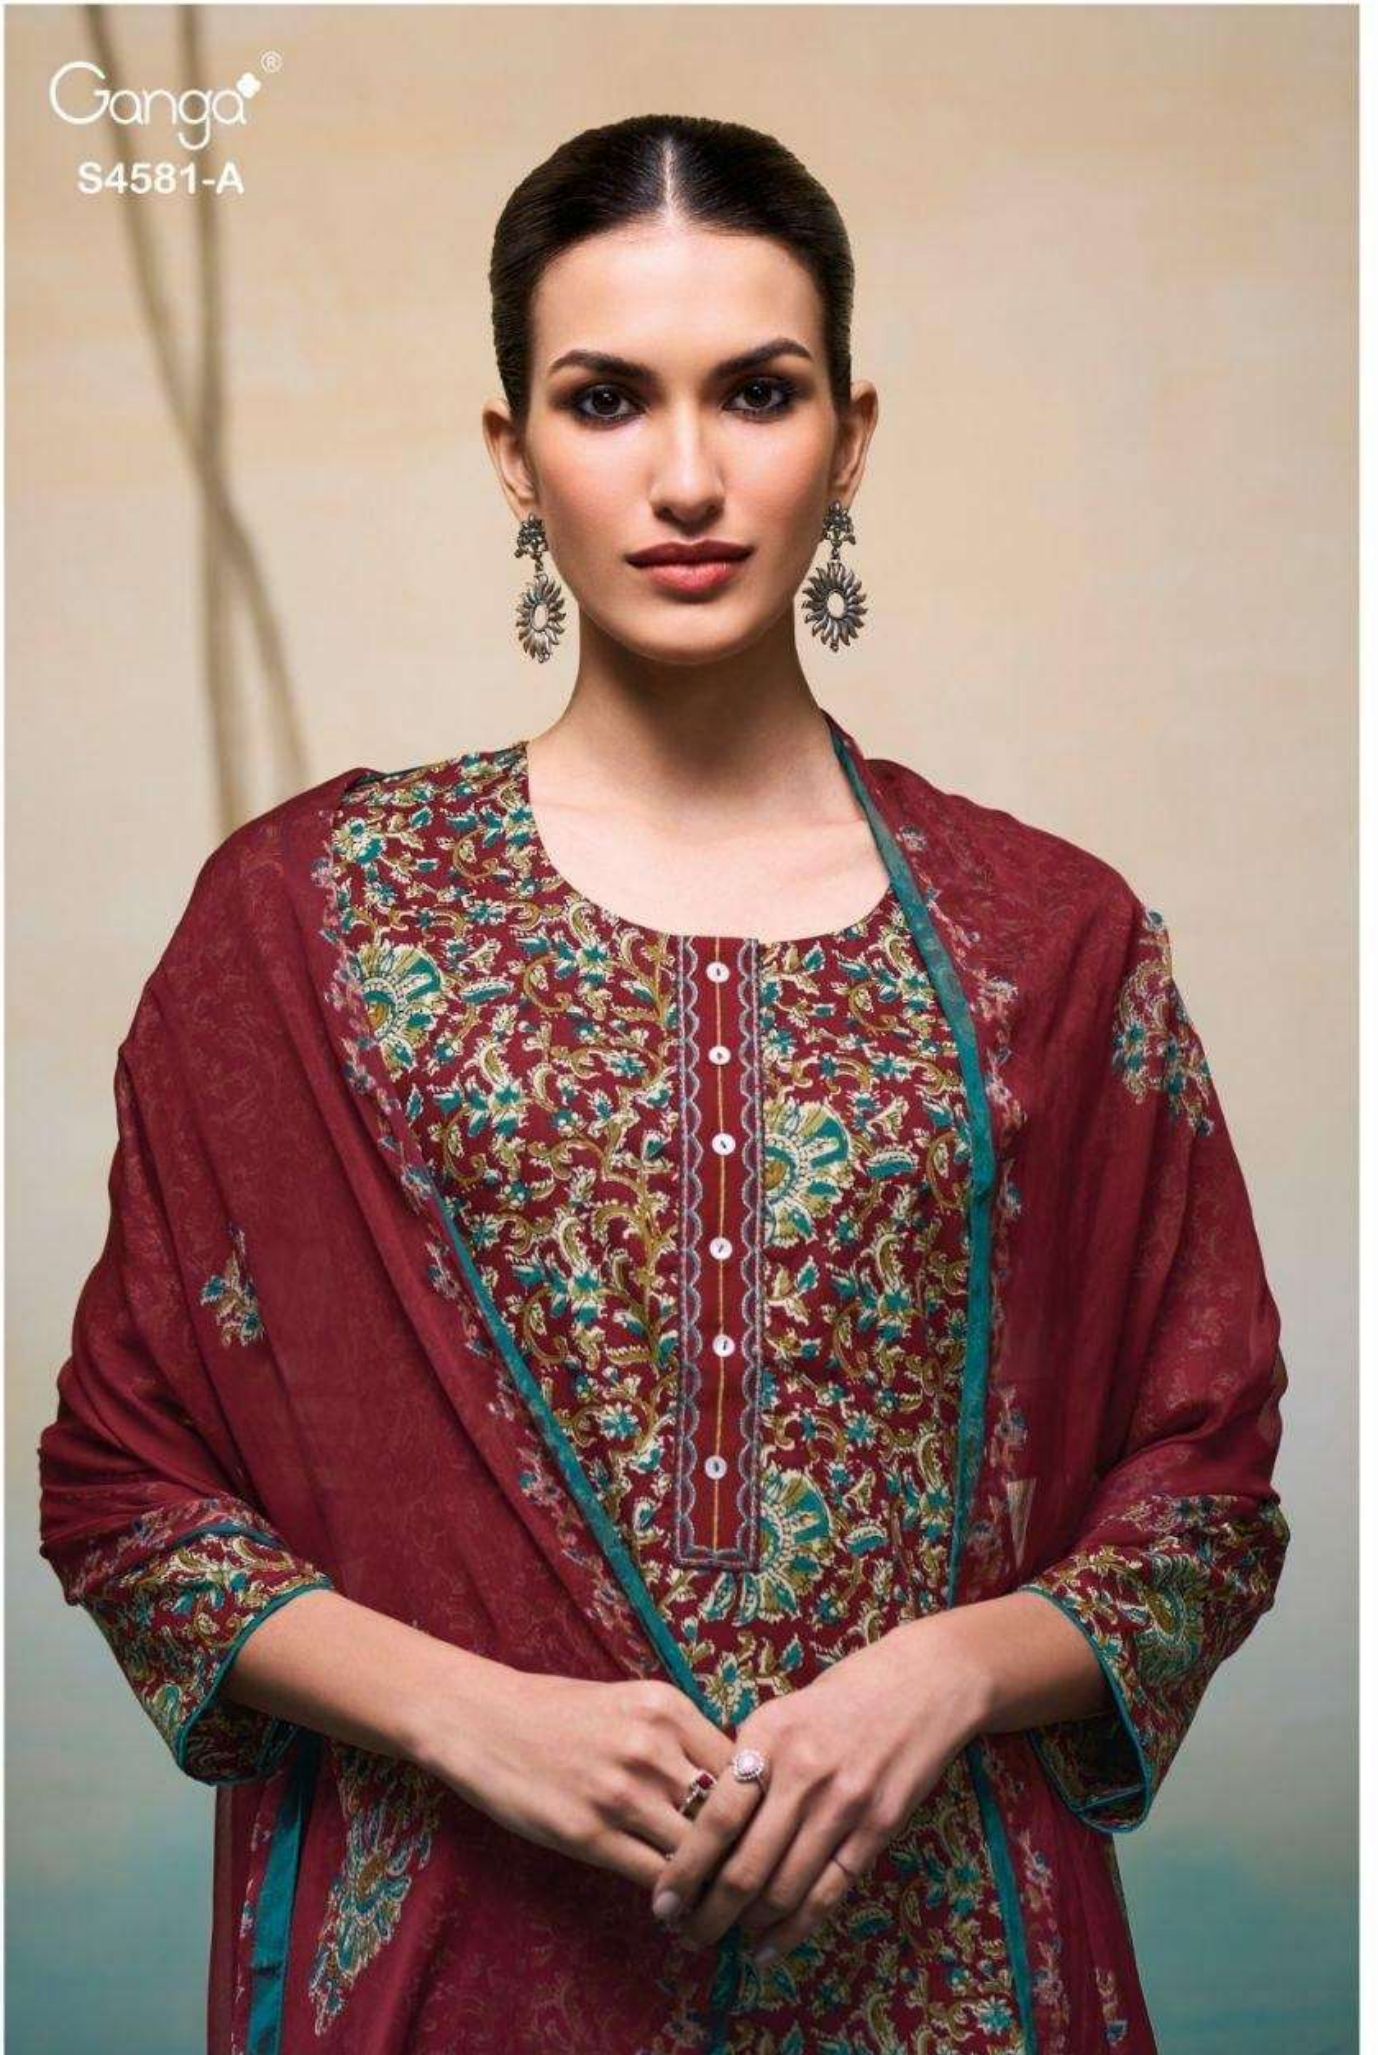

Ganga®
S4581-C

Ganga®
S4581-C

Ganga®
S4581-B

Ganga®
S4581-D

Ganga®
S4581-A

Ganga®
Ruby
S4581

Ganga®
S4581-B

PRODUCT NAME	<i>RUBY</i>
D.NO.	S4581
DESCRIPTION	<p>TOP PREMIUM COTTON PRINTED WITH EMBROIDERY NECK, BUTTON WORK.</p> <p>BOTTOM PREMIUM COTTON SOLID COLOR</p> <p>DUPATTA PREMIUM PURE CHIFFON PRINTED.</p>
HSN CODE	520851