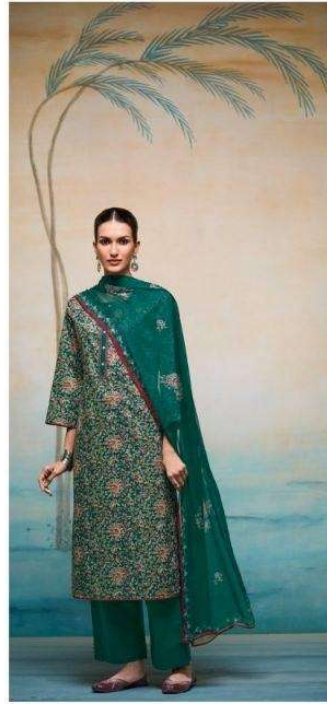

Ganga®
S4581-C

Ganga®
S4581-C

Ganga®
S4581-B

Ganga®
S4581-D

Ganga®
S4581-A

Ganga®
Ruby
S4581

Ganga®
S4581-B

PRODUCT NAME	<i>RUBY</i>
D.NO.	S4581
DESCRIPTION	<p>TOP PREMIUM COTTON PRINTED WITH EMBROIDERY NECK, BUTTON WORK.</p> <p>BOTTOM PREMIUM COTTON SOLID COLOR</p> <p>DUPATTA PREMIUM PURE CHIFFON PRINTED.</p>
HSN CODE	520851

Ganga®
S4581-D

S4581-A

S4581-B

S4581-C

S4581-D

Ganga®
Ruby
S4581- A/B/C/D

Ganga[®]
S4581-A

Ganga®
S4581-C