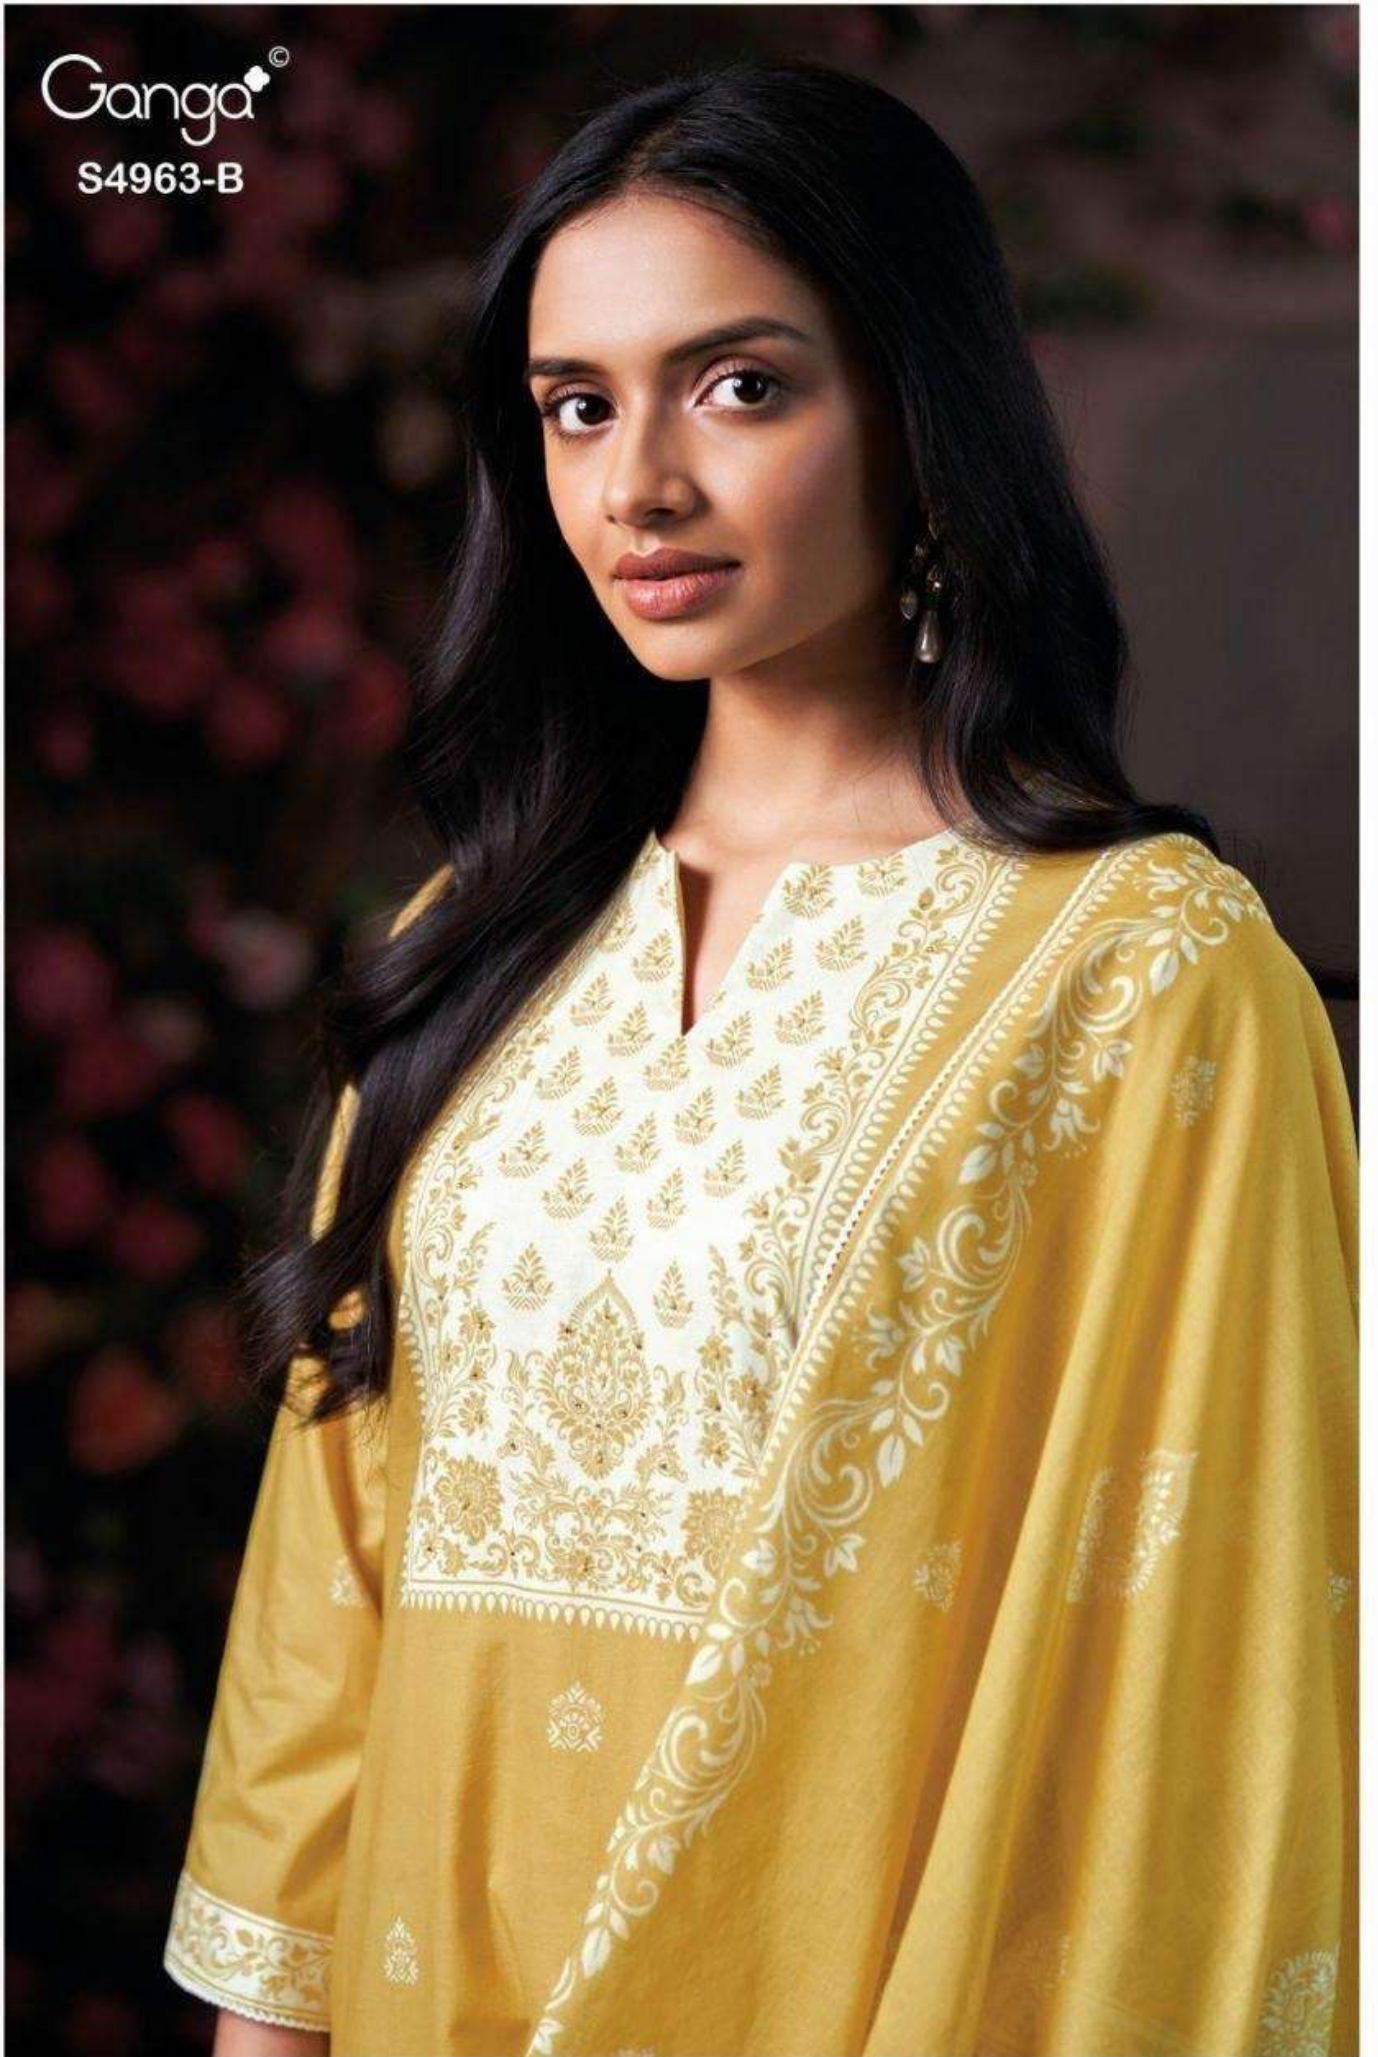

Ganga<sup>®</sup>

S4963-C

Ganga<sup>®</sup>

S4963-A

Ganga<sup>®</sup>

S4963-B

Ganga<sup>®</sup>  
S4963-C

Ganga<sup>®</sup>

S4963-C

Ganga<sup>®</sup>

S4963-A

S4963-A

S4963-B

S4963-C

S4963-D

Ganga®  
**Ivania**  
S4963- A/B/C/D

### ~TOP~

PREMIUM COTTON PRINTED WITH HAND WORK,  
SWAROVSKI WORK, CROCHET LACE ON DAMAN  
AND SLEEVES.