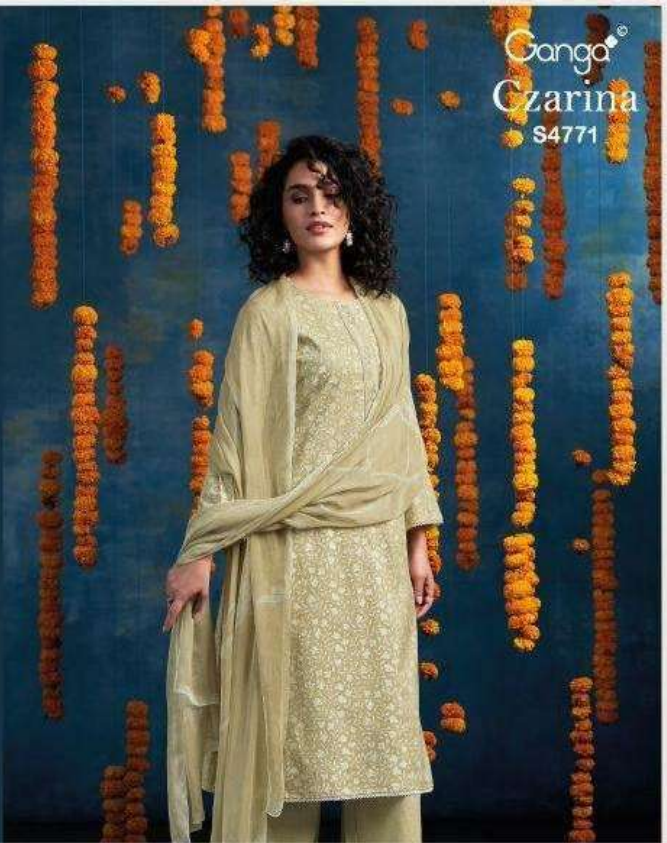

Ganga<sup>©</sup>  
S4771-C

Ganga®

Ganga®  
Czarina  
S4771

Czarina  
S4771

—DESCRIPTION—

~TOP~

PREMIUM COTTON PRINTED WITH EMBROIDERY,  
CROCHET LACE DAMAN & SLEEVES.

~BOTTOM~

PREMIUM COTTON SOLID COLOR

~DUPATTA~

PREMIUM PURE CHIFFON PRINTED.

Ganga<sup>©</sup>

S4771-D

Ganga<sup>®</sup>  
Czarina  
S4771

S4771-A

S4771-B