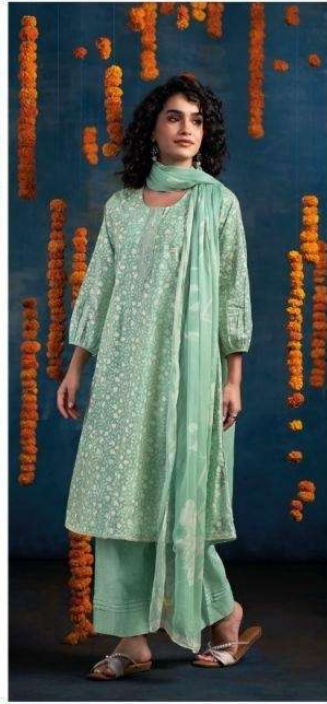

Ganga<sup>©</sup>  
S4771-C

Ganga®

Ganga®  
Czarina  
S4771

Czarina  
S4771

—DESCRIPTION—

~TOP~

PREMIUM COTTON PRINTED WITH EMBROIDERY,  
CROCHET LACE DAMAN & SLEEVES.

~BOTTOM~

PREMIUM COTTON SOLID COLOR

~DUPATTA~

PREMIUM PURE CHIFFON PRINTED.

Ganga<sup>©</sup>

S4771-D

Ganga<sup>®</sup>  
Czarina  
S4771

S4771-A

S4771-B