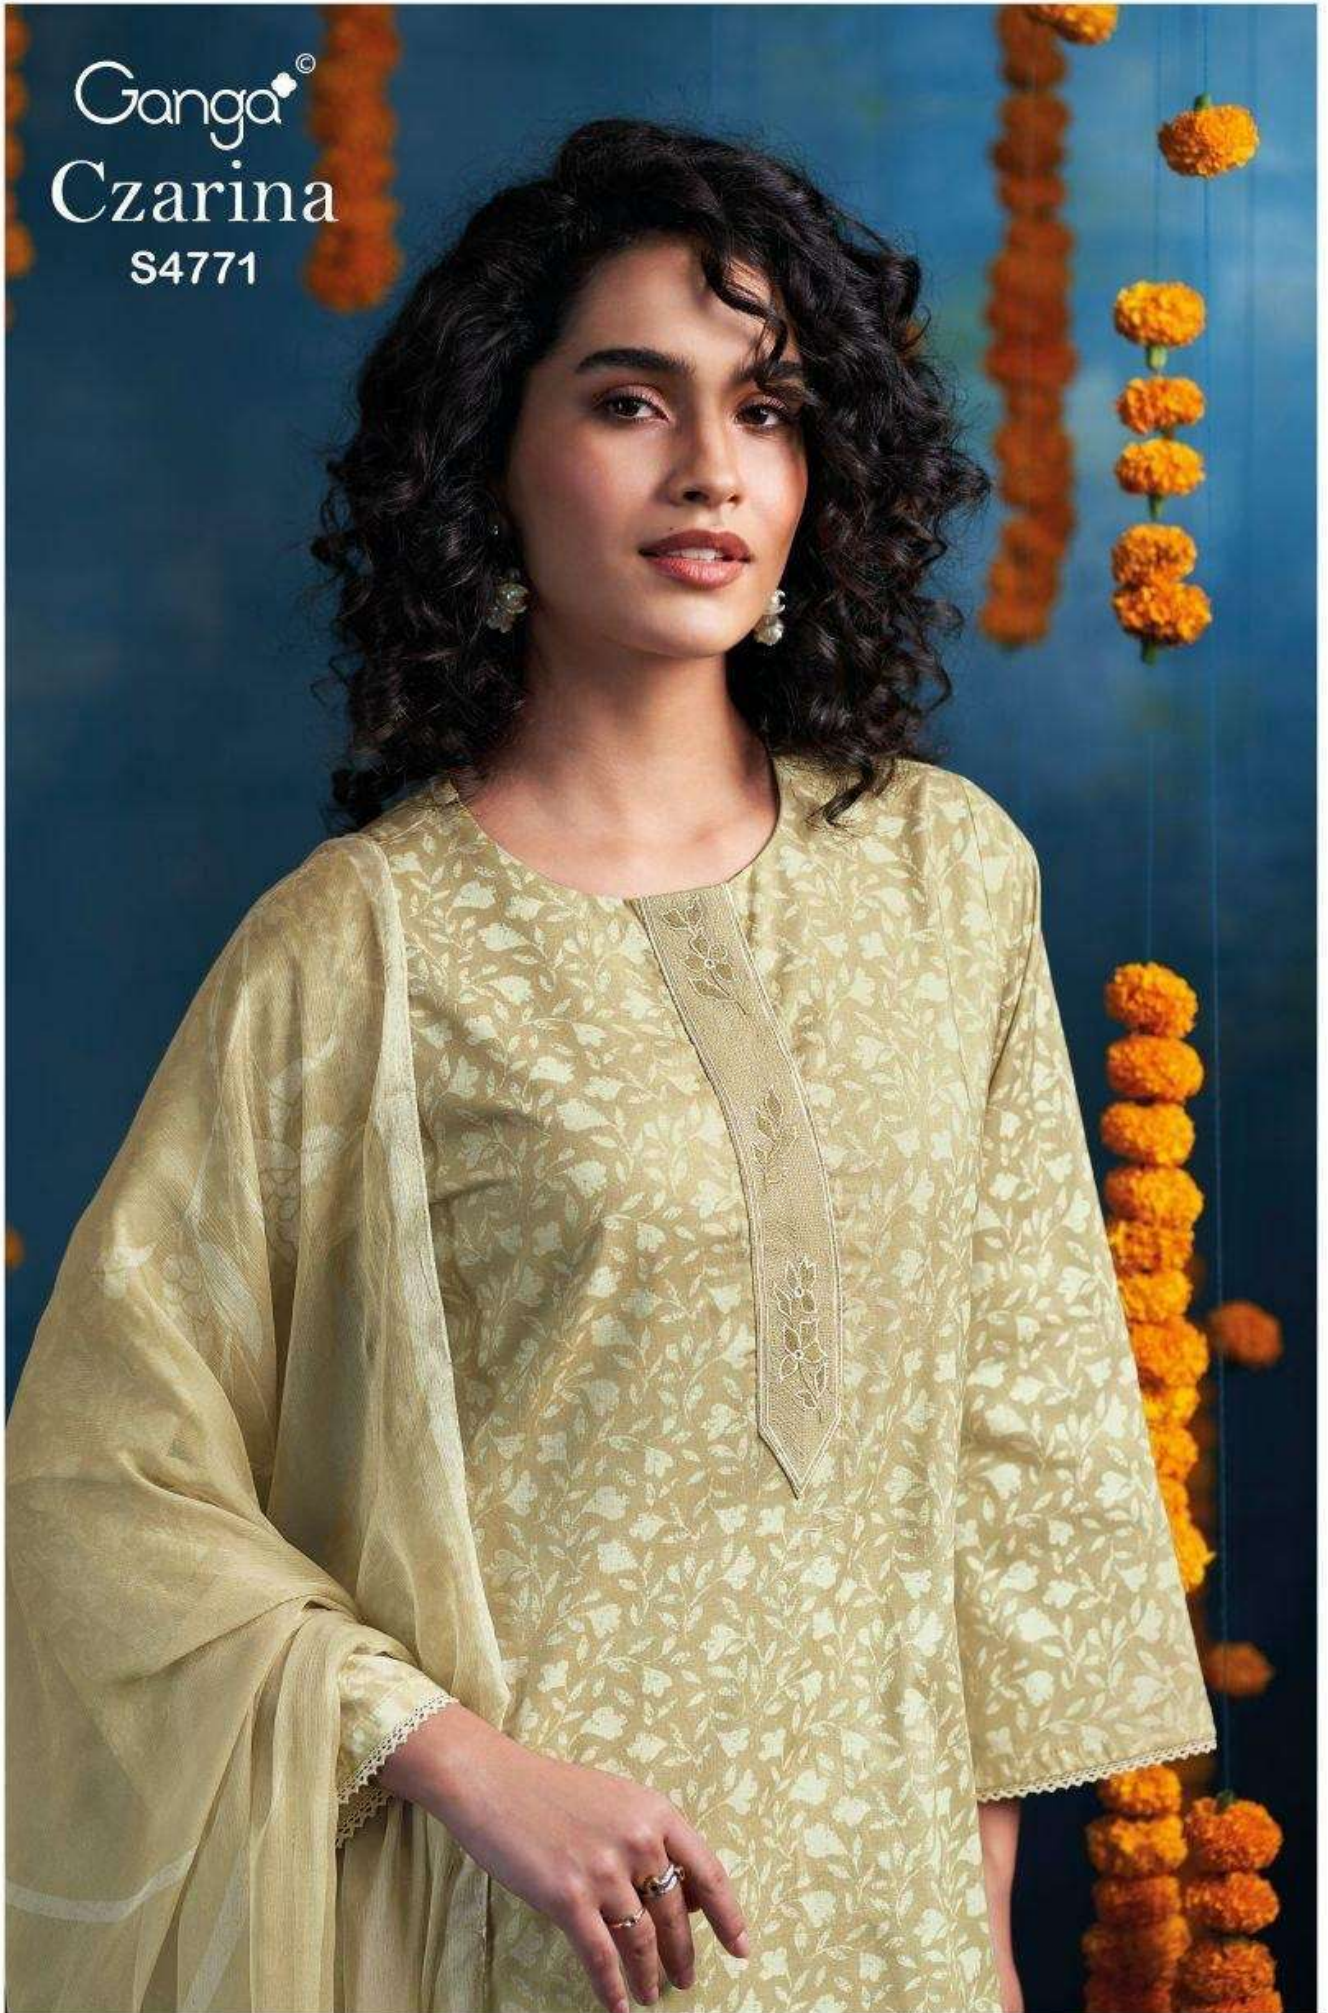

Ganga<sup>©</sup>  
S4771-C

Ganga®

Ganga®  
Czarina  
S4771

Czarina  
S4771

—DESCRIPTION—

~TOP~

PREMIUM COTTON PRINTED WITH EMBROIDERY,  
CROCHET LACE DAMAN & SLEEVES.

~BOTTOM~

PREMIUM COTTON SOLID COLOR

~DUPATTA~

PREMIUM PURE CHIFFON PRINTED.

Ganga<sup>©</sup>

S4771-D

Ganga<sup>®</sup>  
Czarina  
S4771

S4771-A

S4771-B