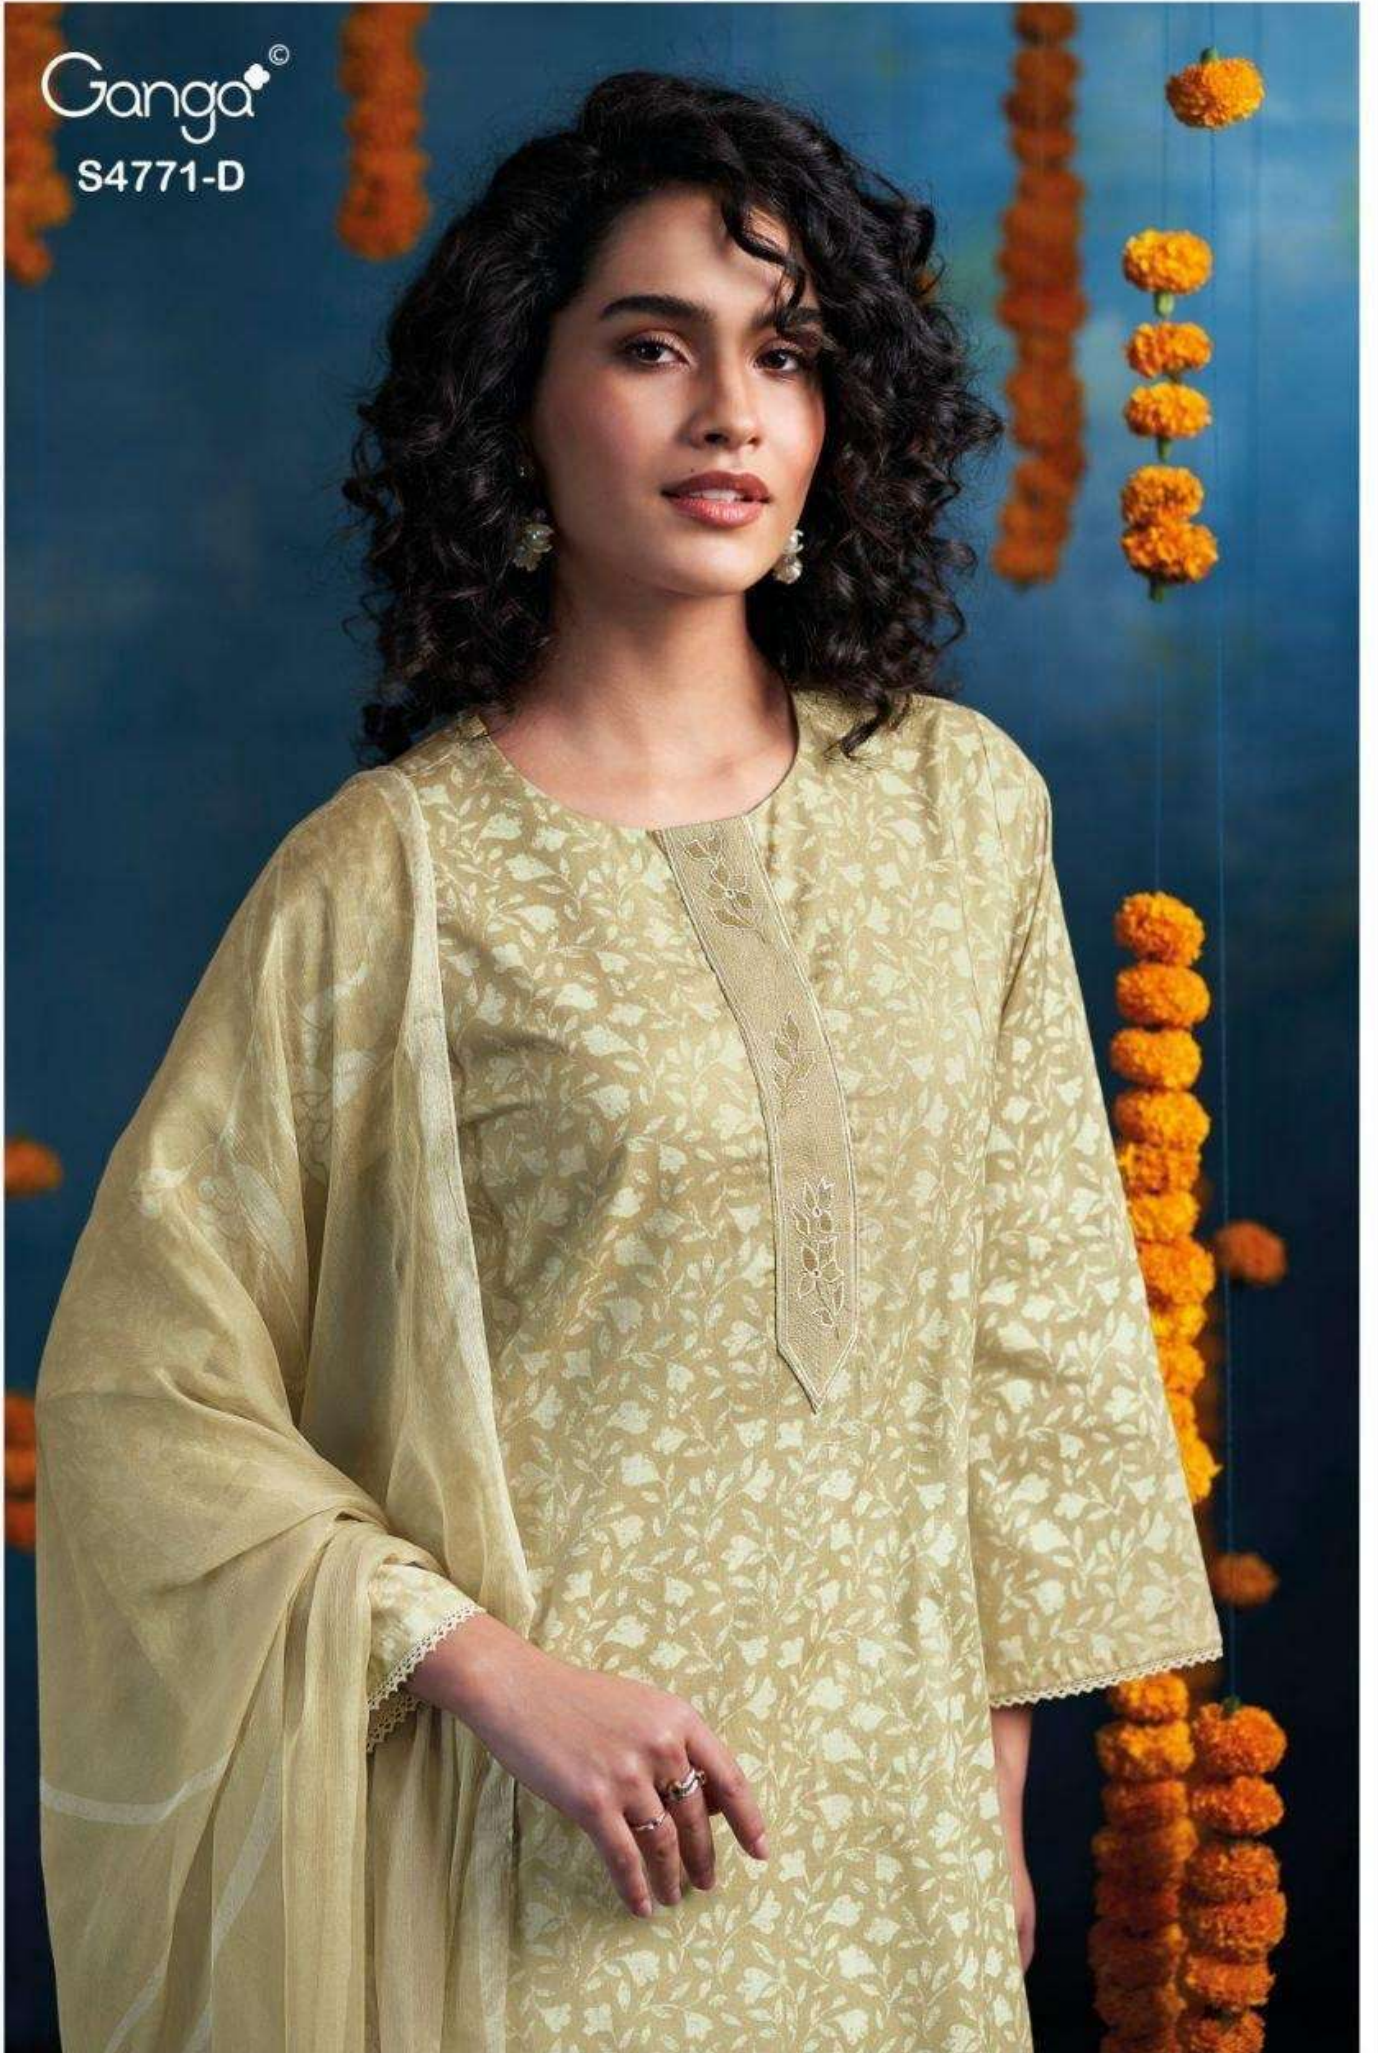

Ganga®

S4771-D