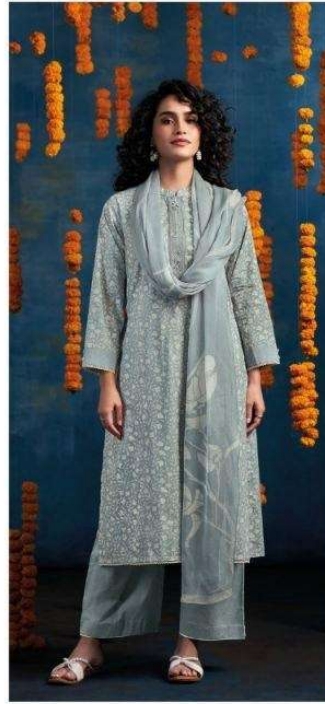

Ganga<sup>©</sup>  
S4771-C

Ganga®

Ganga®  
Czarina  
S4771

Czarina  
S4771

—DESCRIPTION—

~TOP~

PREMIUM COTTON PRINTED WITH EMBROIDERY,  
CROCHET LACE DAMAN & SLEEVES.

~BOTTOM~

PREMIUM COTTON SOLID COLOR

~DUPATTA~

PREMIUM PURE CHIFFON PRINTED.

Ganga<sup>©</sup>

S4771-D

Ganga<sup>®</sup>  
Czarina  
S4771

S4771-A

S4771-B