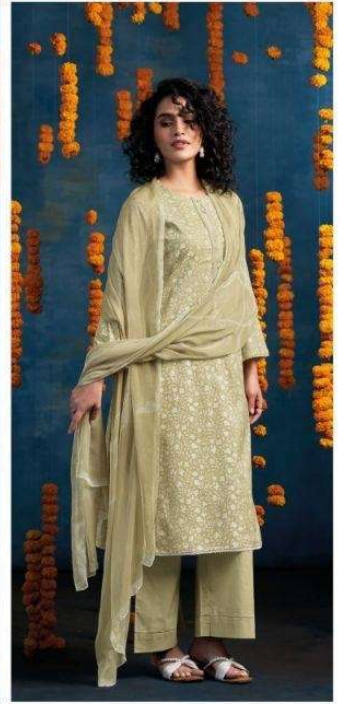

S4771-D

Ganga®
Czarina
S4771- A/B/C/D