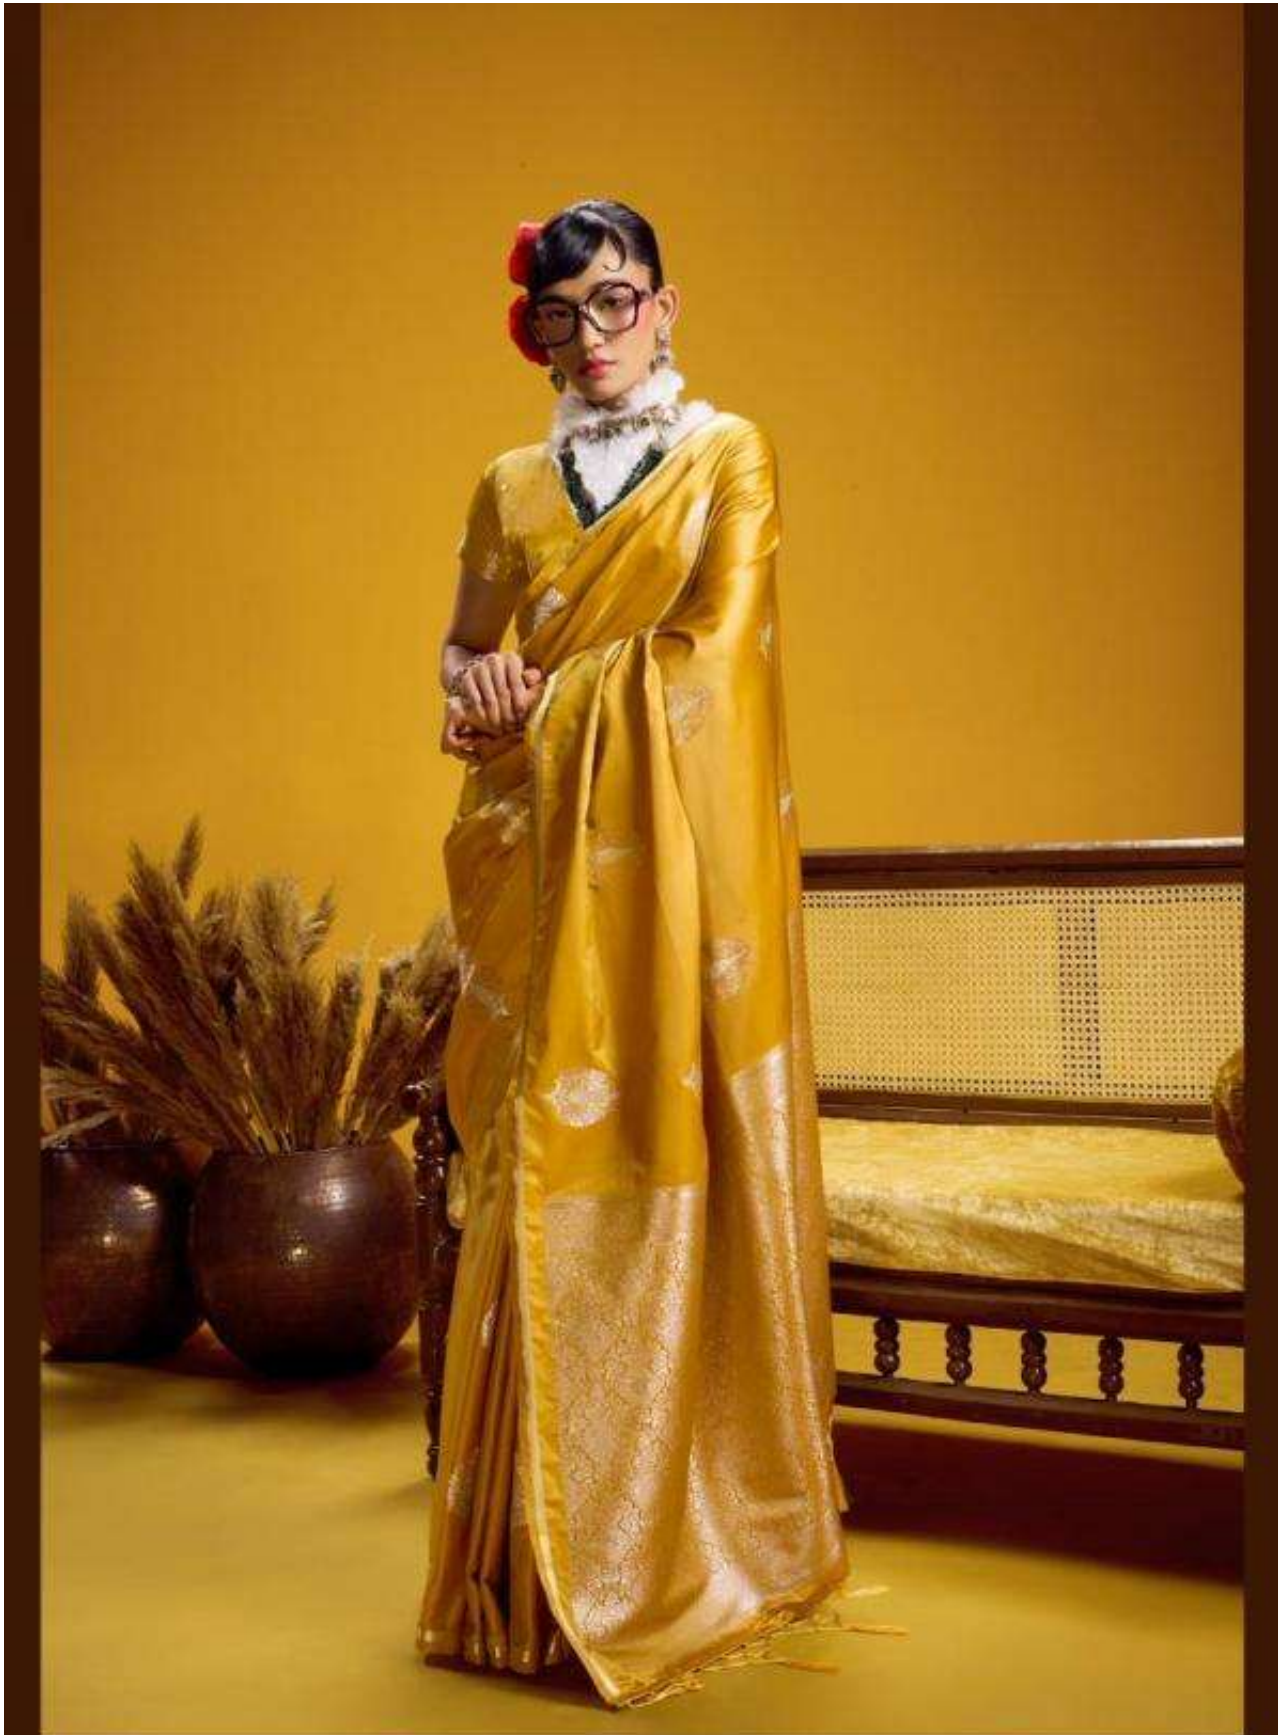

003

004

005

006

  
**RAJTEX**  
*Belgian*  
Purpura | Sahara | 36.0000

*Kanthkala - Raasa*

PURE SATIN HANDLOOM WEAVING  
केठकला रासा

002

  
**RAJTEX**  
*Belgian*  
Purpura | Sahara | 30.0000

*Kanthkala-Rasa*

PURE SATIN HANDLOOM WEAVING  
केठकला रसा

005

  
**RAJTEX**  
*Belgian*  
Purpura | Sahara | 36.0000

*Kanthkala-Raasa*

PURE SATIN HANDLOOM WEAVING  
केठकला रासा