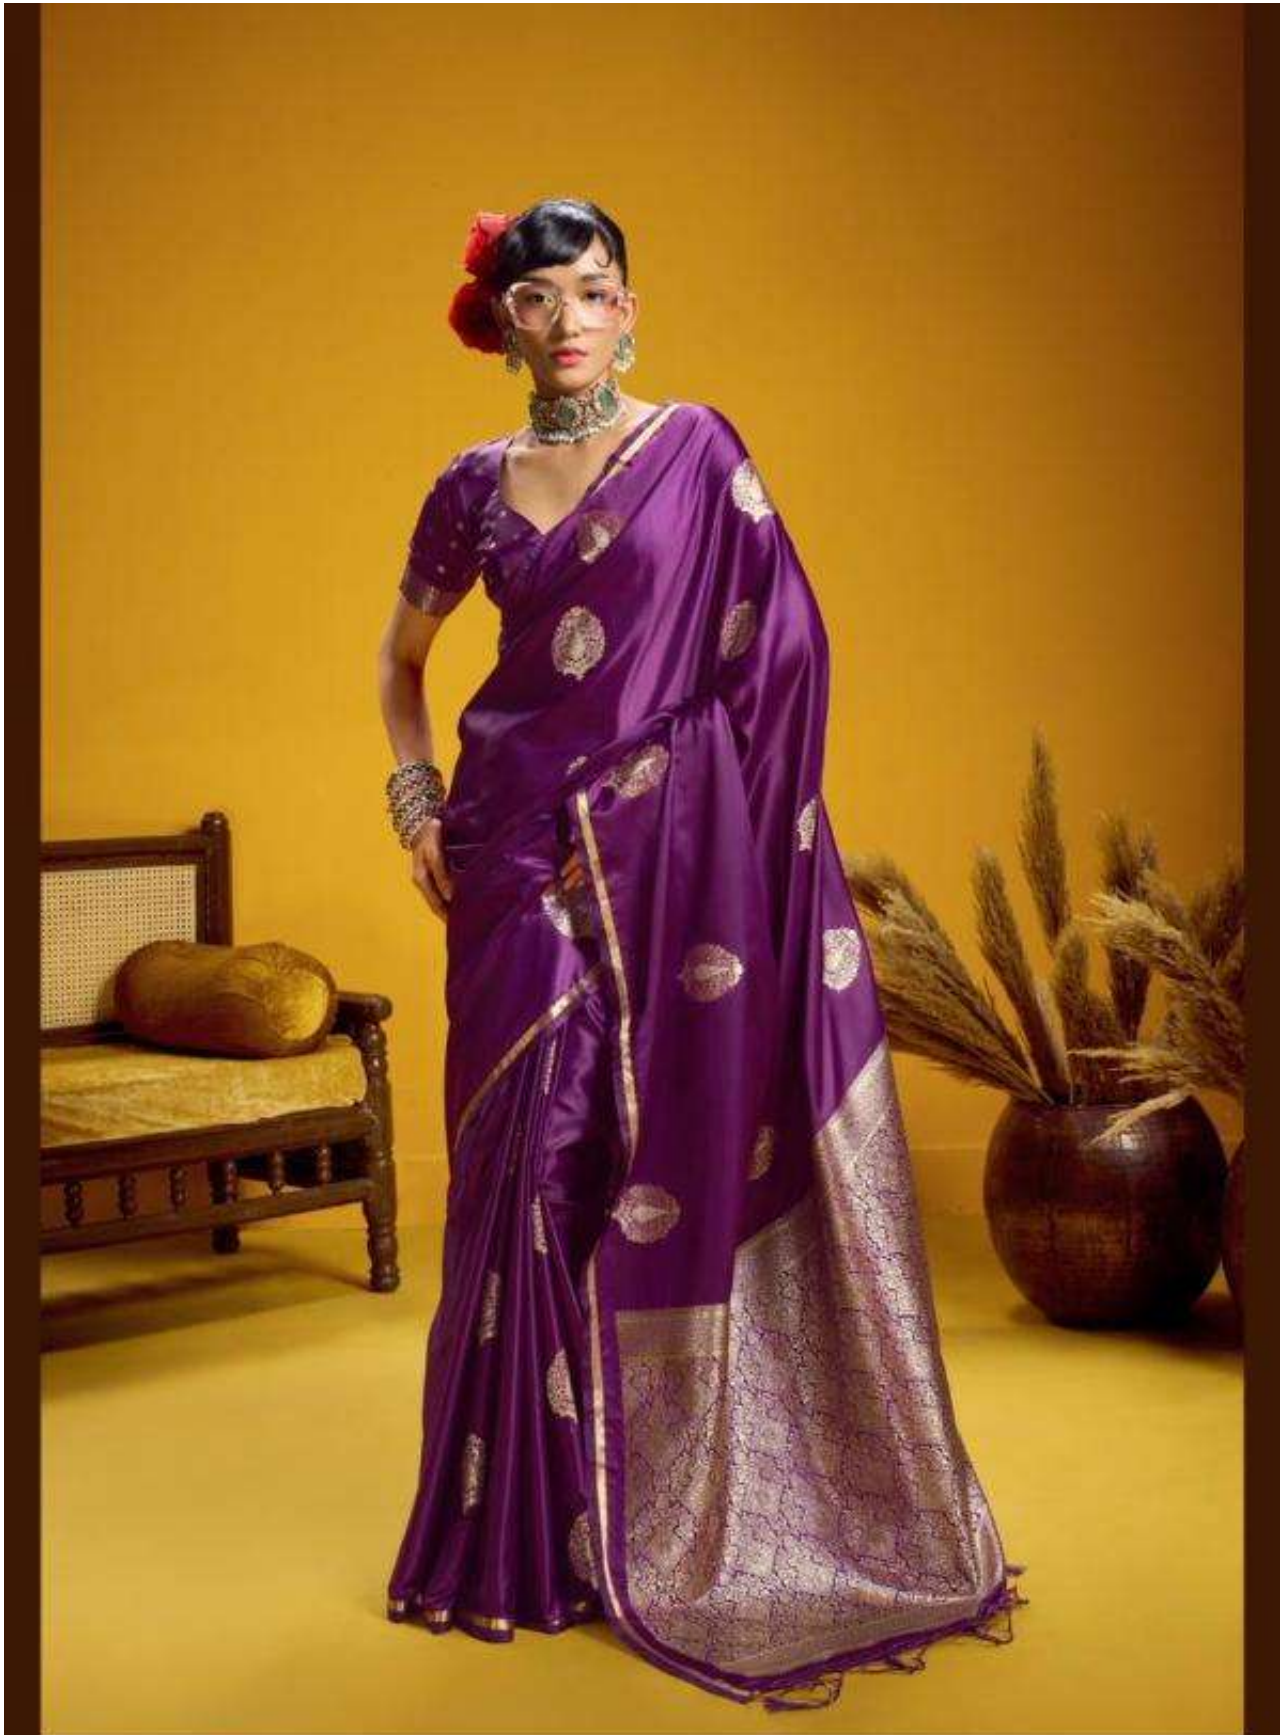

  
**RAJTEX**  
*Belgian*  
Purpura | Sahara | 36.0000

*Kanthkala - Raasa*

PURE SATIN HANDLOOM WEAVING  
केठकला रासा

002

  
**RAJTEX**  
*Belgian*  
Purpura | Saffron | Blauw

*Kanthkala-Rasa*

PURE SATIN HANDLOOM WEAVING  
केठकला रसा

003

  
**RAJTEX**  
*Belgian*  
Purpura | Sahara | Shakti

*Kanthkala-Rasa*

PURE SATIN HANDLOOM WEAVING  
केठकला रसा

001

  
**RAJTEX**  
*Delign*  
Rajasthan | Varanasi | Mysore

*Kanthkala-Rasa*

PURE SATIN HANDLOOM WEAVING  
कंठकला रसा

003

004

005

006

  
**RAJTEX**  
*Belgian*  
Purpura | Sahara | 36.0000

*Kanthkala - Raasa*

PURE SATIN HANDLOOM WEAVING  
केठकला रासा

002

  
**RAJTEX**  
*Belgian*  
Purpura | Sahara | 30.0000

*Kanthkala-Rasa*

PURE SATIN HANDLOOM WEAVING  
केठकला रसा

005

  
**RAJTEX**  
*Belgian*  
Purpura | Sahara | 36.0000

*Kanthkala-Raasa*

PURE SATIN HANDLOOM WEAVING  
केठकला रासा