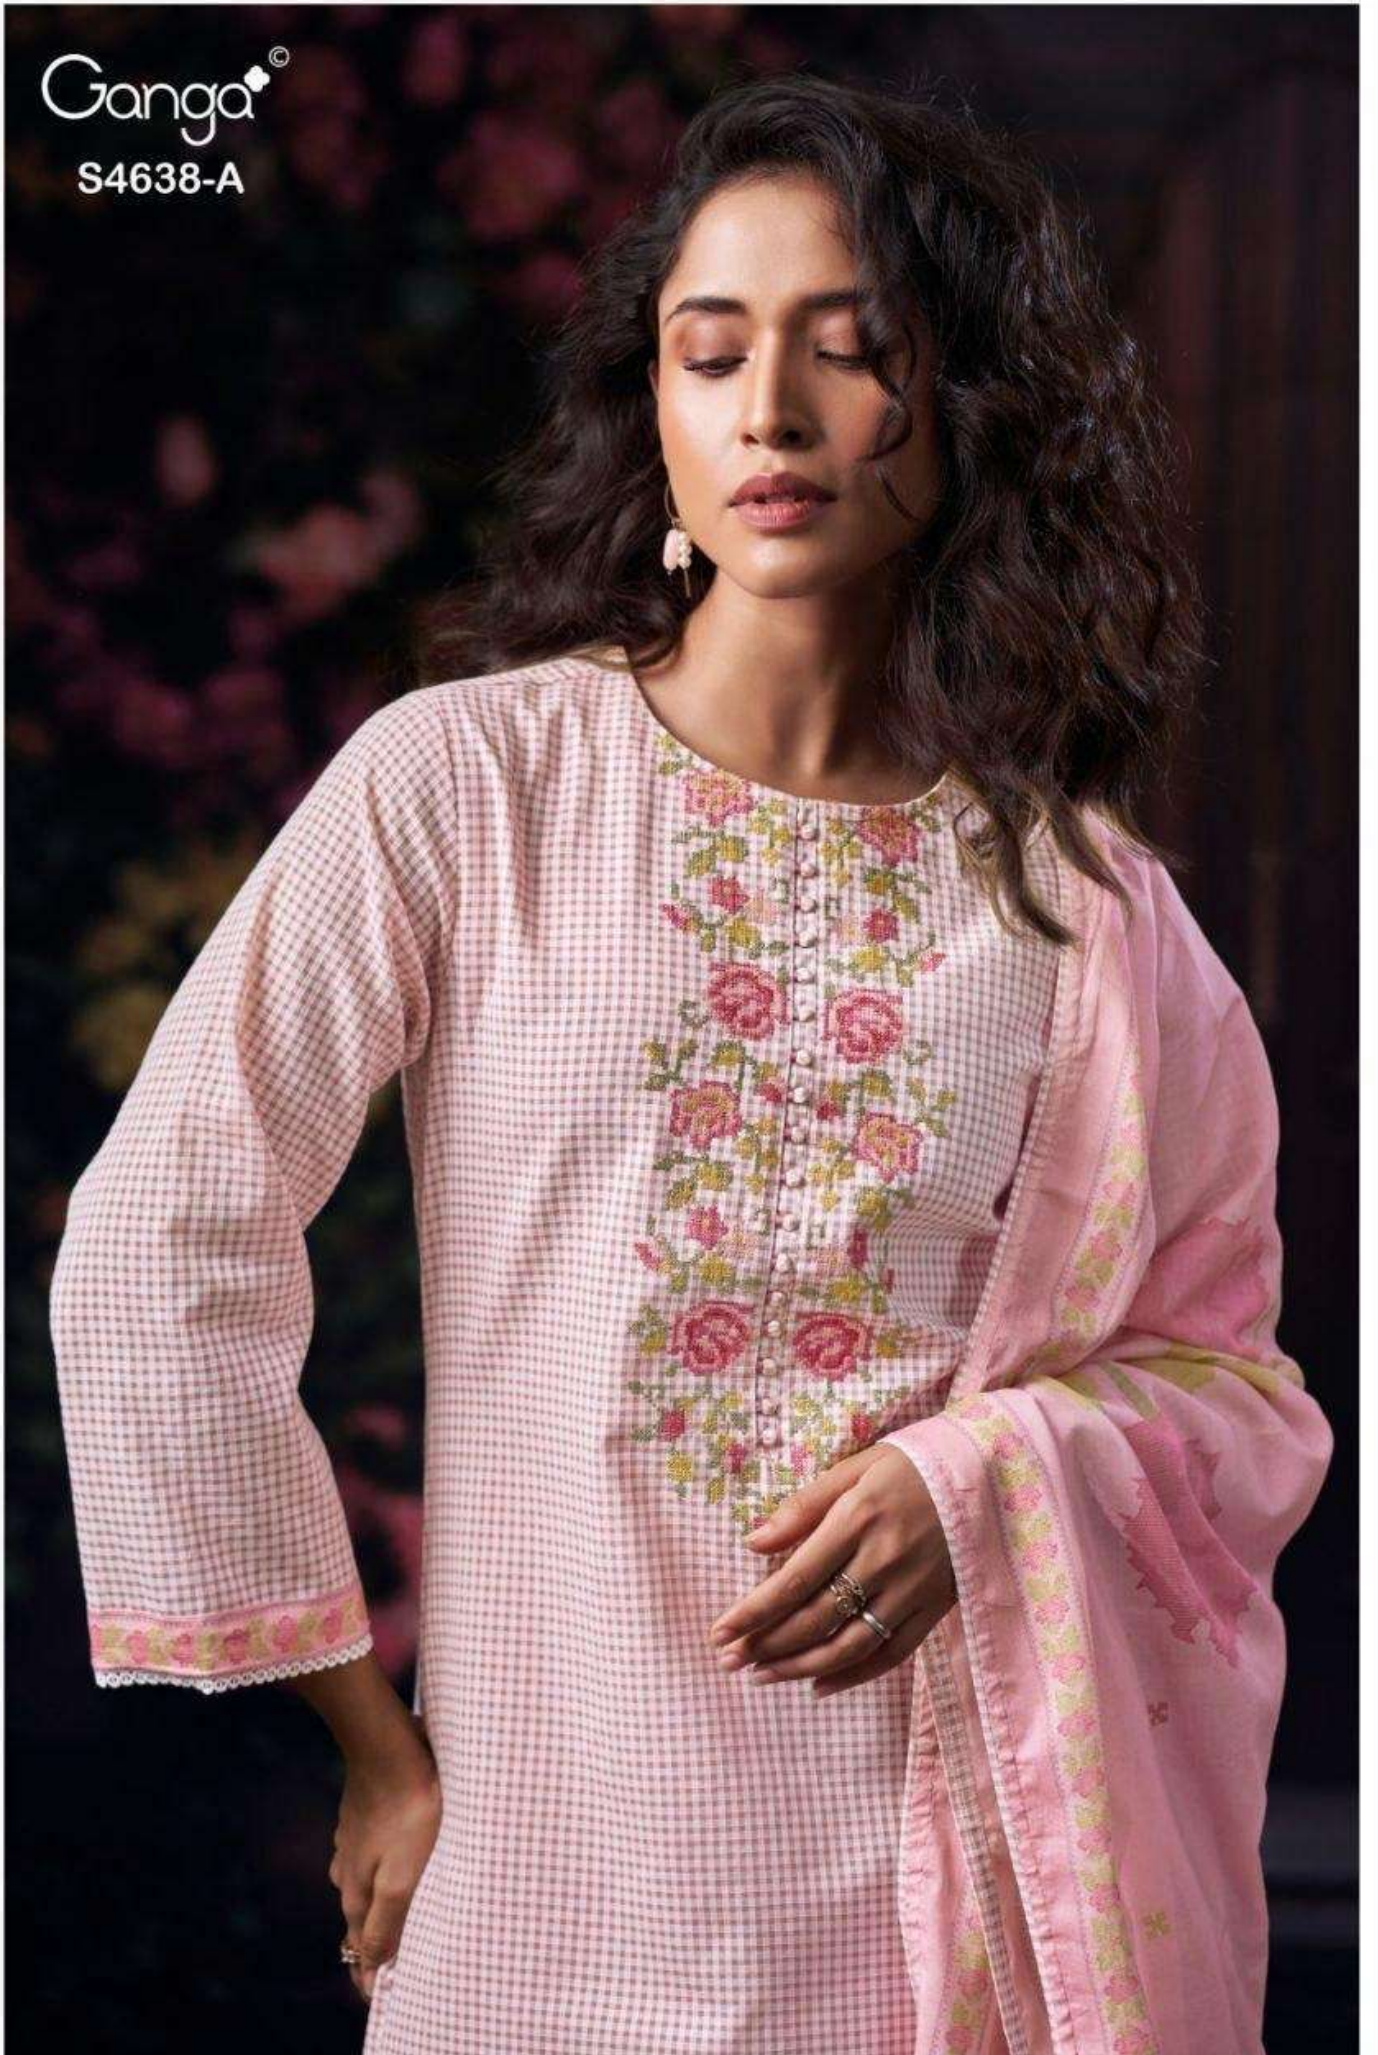

Ganga<sup>®</sup>  
Binaara  
S4638- A/B

Ganga®

Ganga®  
Binaara  
S4638

Binaara  
S4638

—DESCRIPTION—

~TOP~

PREMIUM COTTON CHECKS SOLID COLOR WITH EMBROIDERY AND PRINTED LACE, SCHIFFLI EMBROIDERY LACE ON DAMAN & SLEEVES.

~BOTTOM~

PREMIUM COTTON SOLID COLOR

~DUPATTA~

PREMIUM COTTON MUL PRINTED WITH CHECKS SOLID BORDER.

Ganga<sup>®</sup>  
Binaara

S4638

Ganga<sup>®</sup>

S4638-A