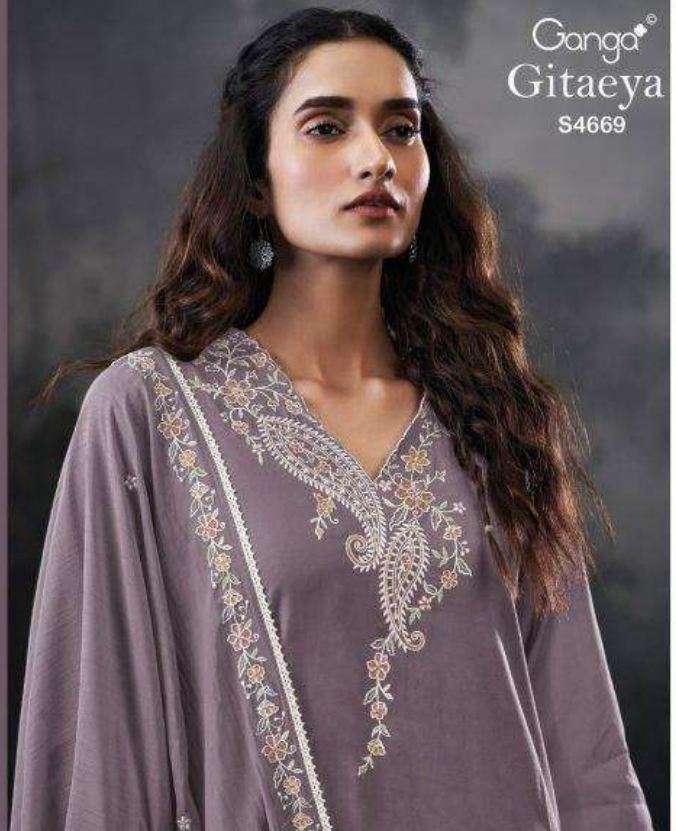

Ganga[®]

S4669-A

Ganga®

Ganga®
Gitaeya
S4669

Gitaeya
S4669

DESCRIPTION

~TOP~

PREMIUM PURE BEMBERG MUL SOLID COLOR WITH EMBROIDERY, HAND WORK, EMBROIDERY LACE ON DAMAN & SLEEVES.

~BOTTOM~

PREMIUM COTTON SOLID COLOR.

~DUPATTA~

PREMIUM PURE BEMBERG MUL SOLID COLOR WITH EMBROIDERY, CROCHET LACE BORDER.

Ganga[®]

S4669-D

Ganga[®]
Gitaeya
S4669

S4669-A