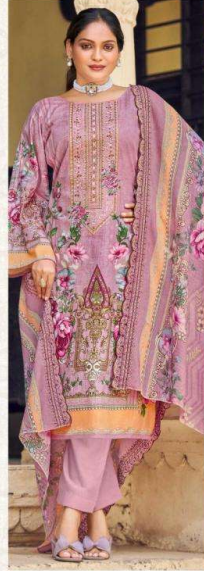

ریاض آرٹس  
RIAZ ARTS®  
The Lacey Lane

**Bin Saeed**  
(100% PURE CAMBRIC TOP EMBROIDERY & DUPATTA LAWN EMB CUTWORK)  
VOL-15

1001

1002

1003

1004

1005

1006