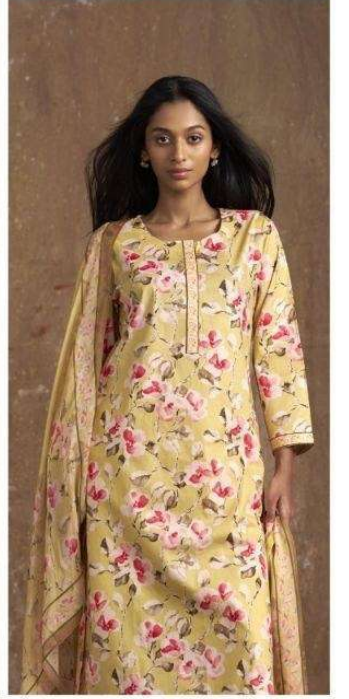

S4620-B

S4620-A

S4620-B

S4620-C

S4620-D

Ganga®
OORJA
S4620 - A/B/C/D

S4620-B

S4620-C

~TOP~

PREMIUM COTTON PRINTED.

~BOTTOM~

PREMIUM COTTON SOLID COLOR

~DUPATTA~

PREMIUM PURE CHIFFON PRINTED