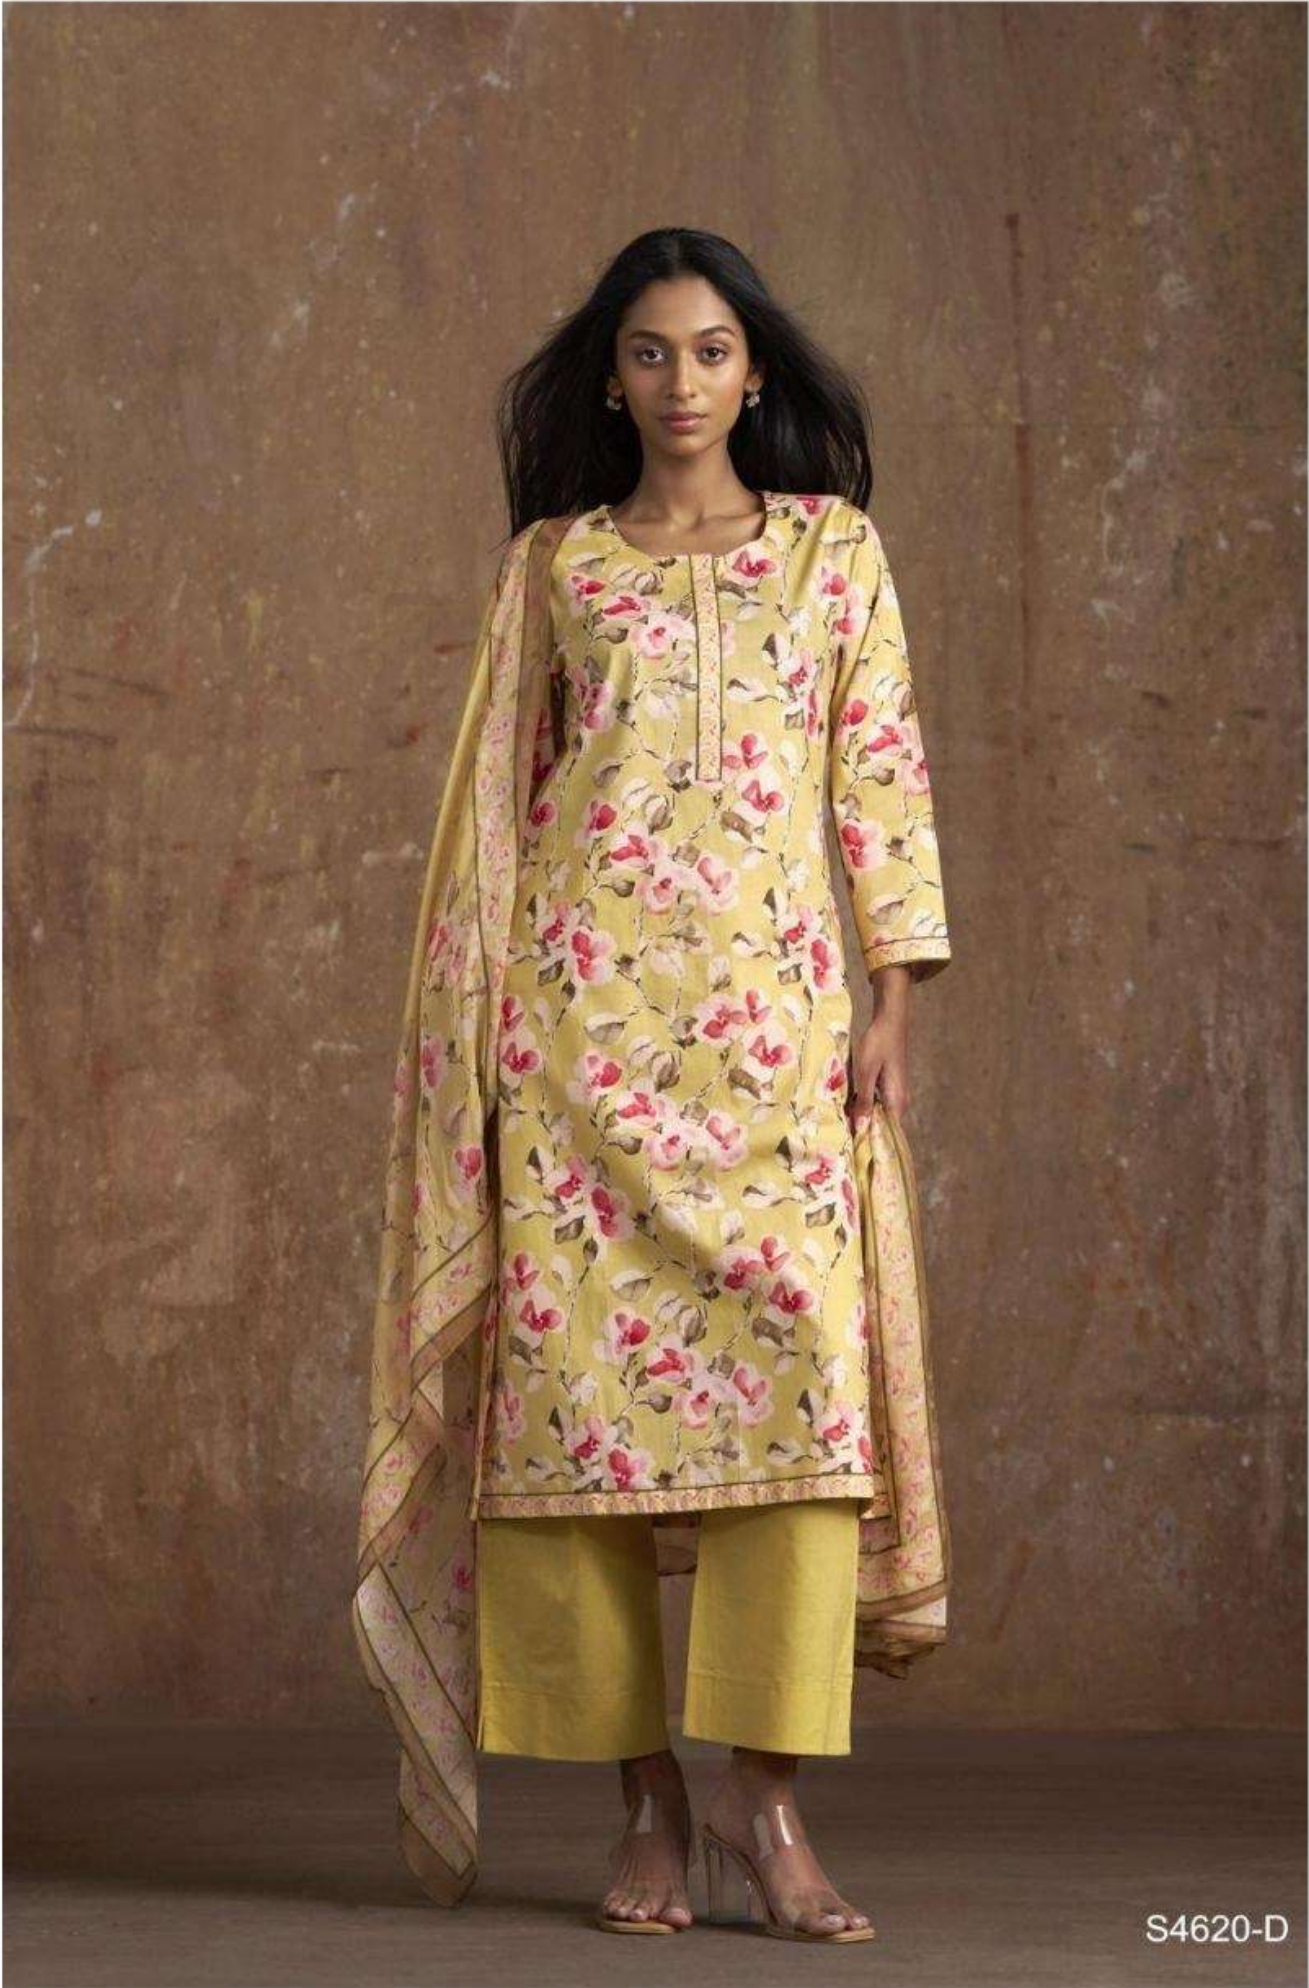

S4620-B

S4620-A

S4620-B

S4620-C

S4620-D

Ganga®
OORJA
S4620 - A/B/C/D

S4620-B

S4620-C

~TOP~

PREMIUM COTTON PRINTED.

~BOTTOM~

PREMIUM COTTON SOLID COLOR

~DUPATTA~

PREMIUM PURE CHIFFON PRINTED