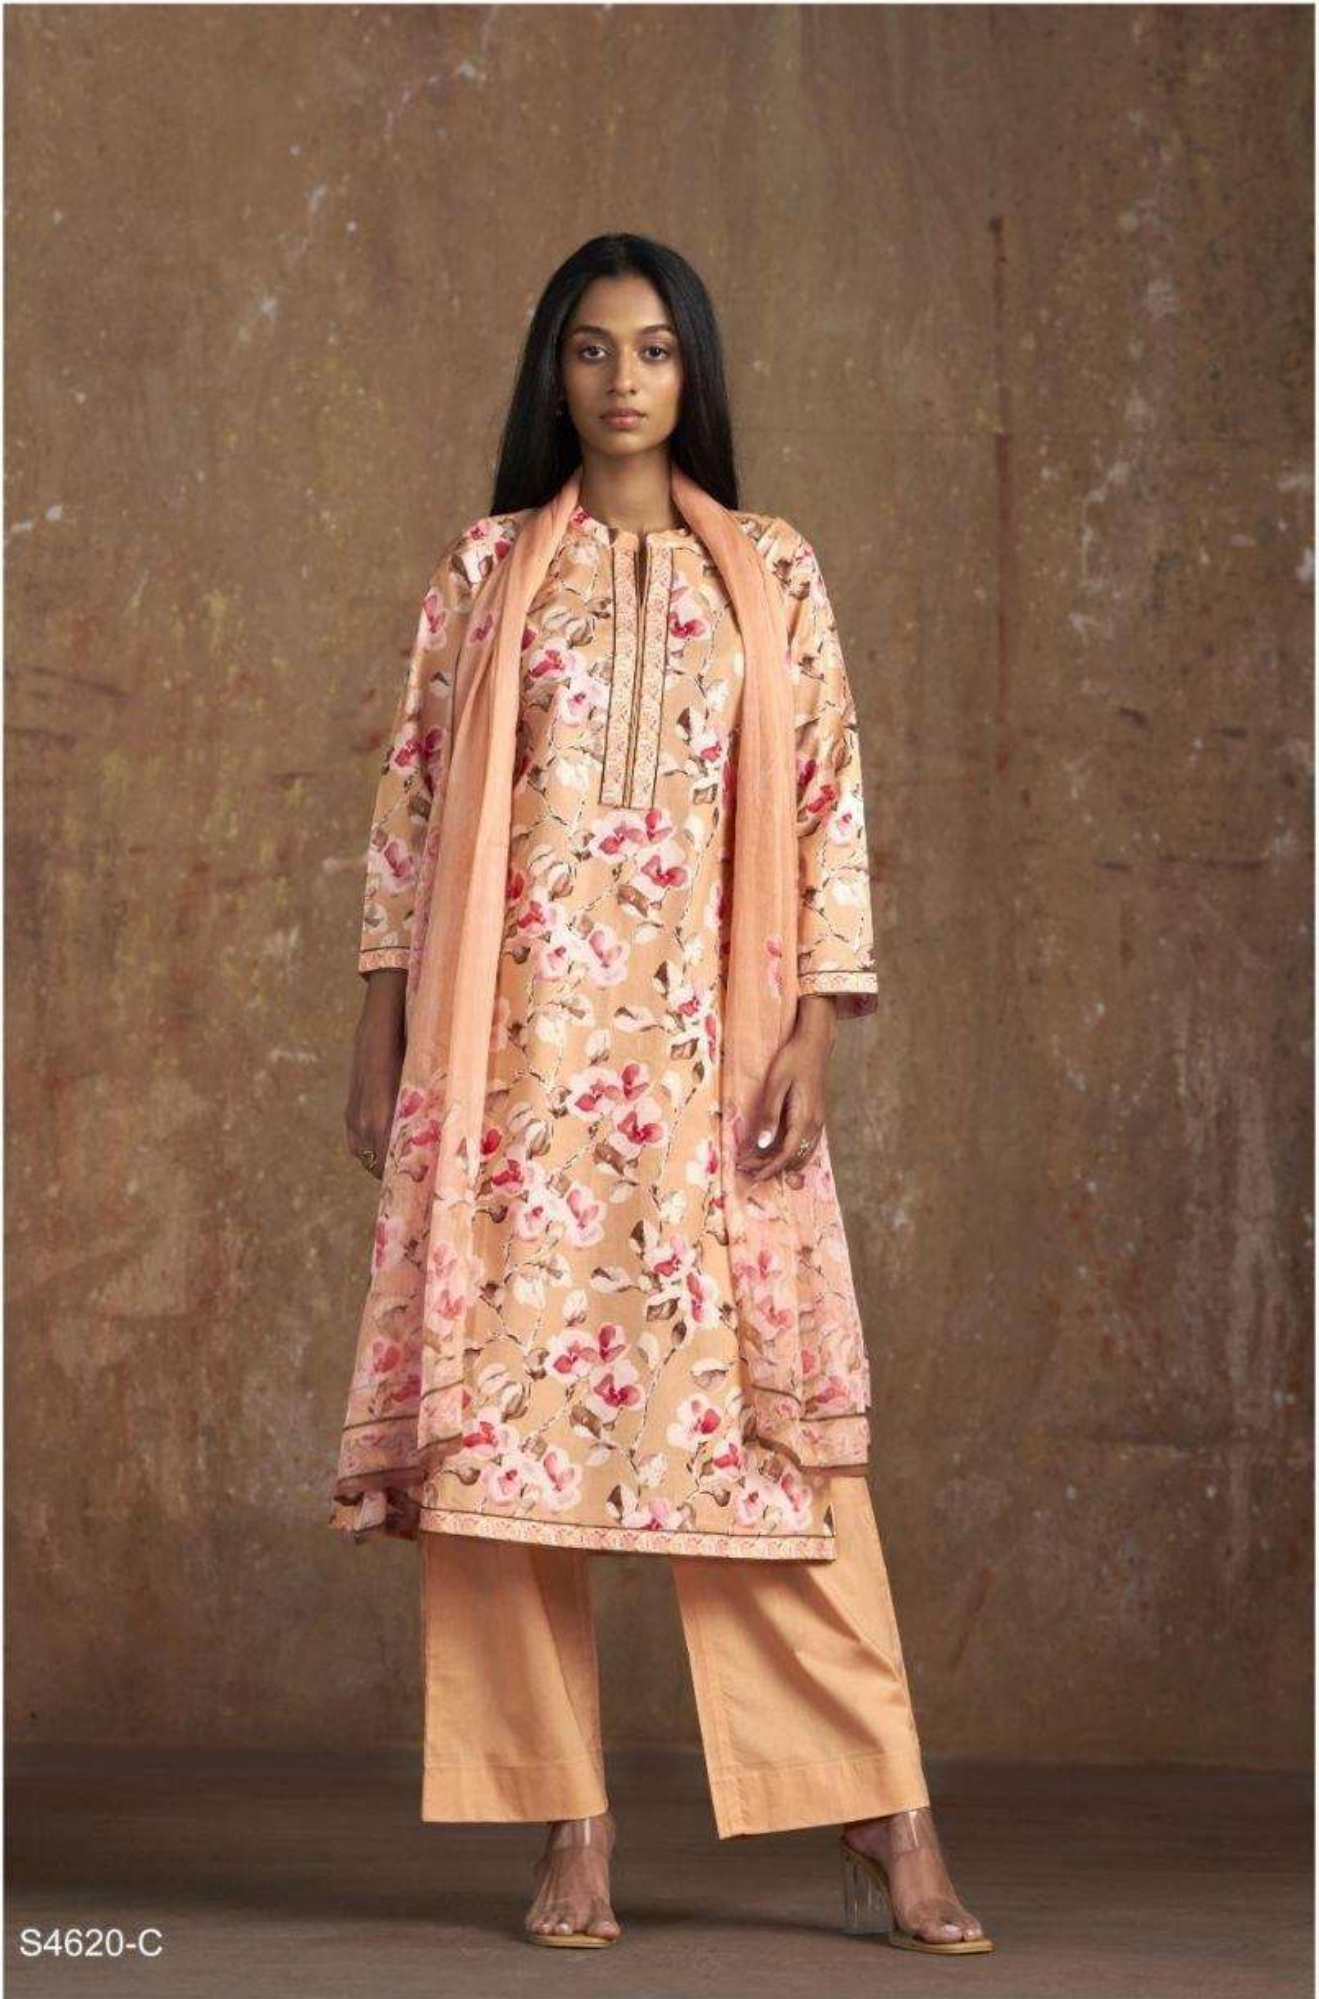

S4620-B

S4620-A

S4620-B

S4620-C

S4620-D

Ganga®
OORJA
S4620 - A/B/C/D

S4620-B

S4620-C

~TOP~

PREMIUM COTTON PRINTED.

~BOTTOM~

PREMIUM COTTON SOLID COLOR

~DUPATTA~

PREMIUM PURE CHIFFON PRINTED