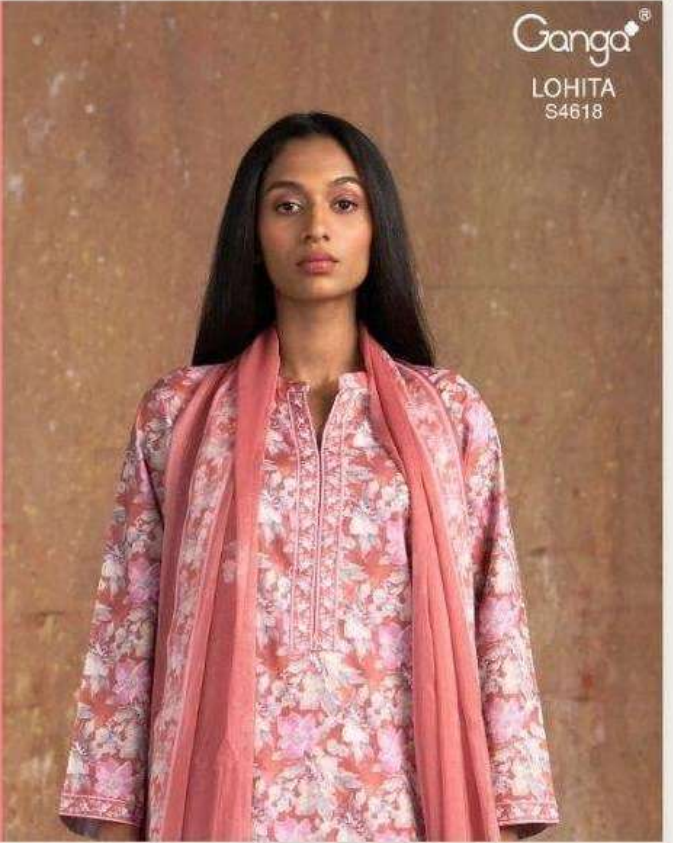

S4618-A

S4618-A

S4618-B

S4618-C

S4618-D

Ganga®
LOHITA
S4618-A/B/C/D

Ganga®

LOHITA
S4618

Ganga®
LOHITA
S4618

—DESCRIPTION—

~TOP~

PREMIUM COTTON PRINTED.

~BOTTOM~

PREMIUM COTTON SOLID COLOR

~DUPATTA~

PREMIUM PURE CHIFFON PRINTED