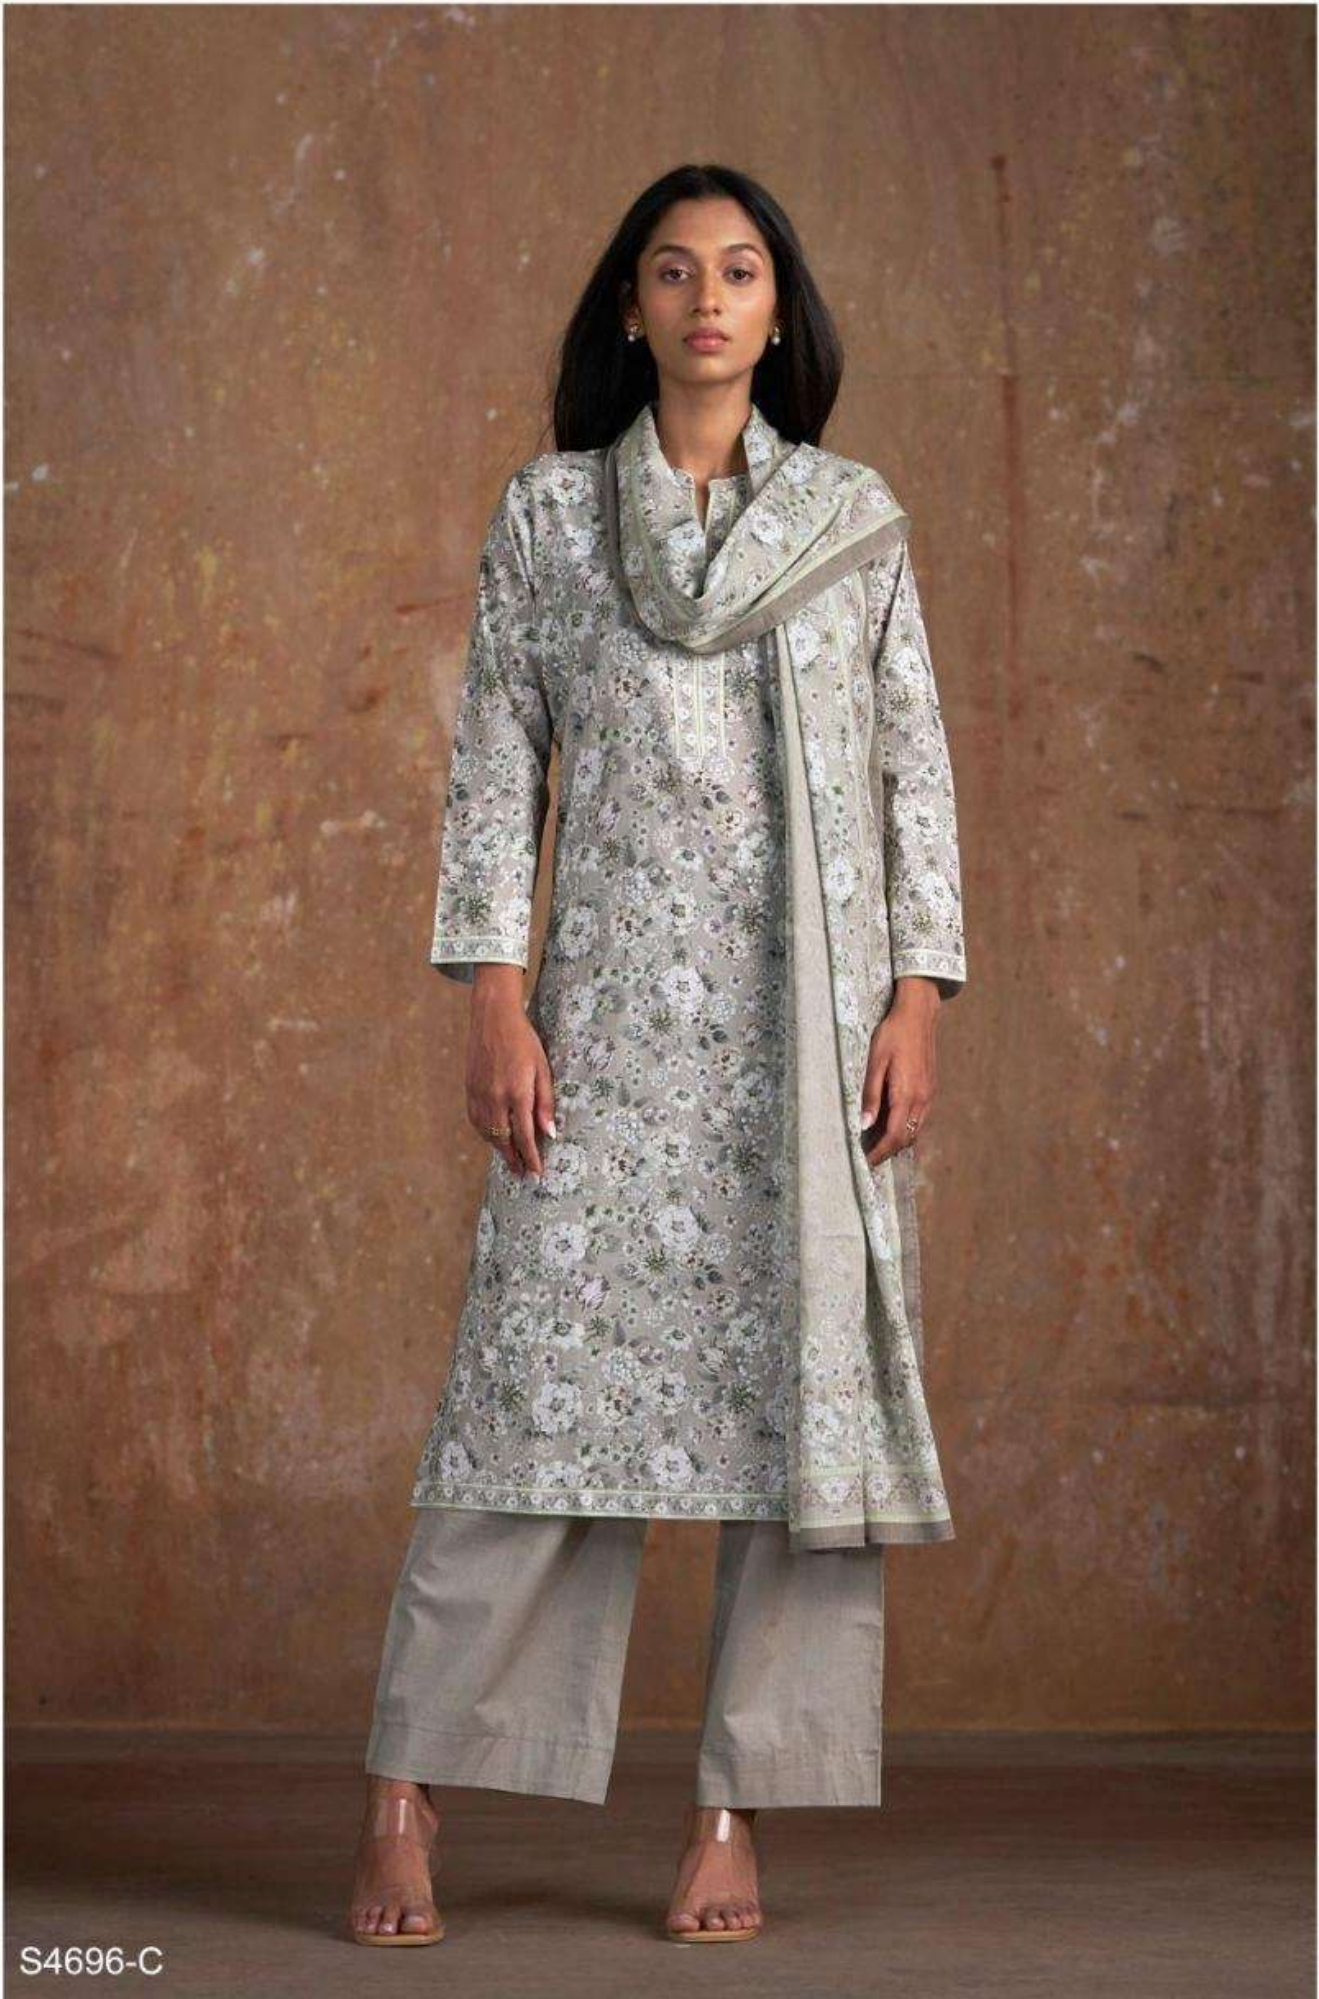

S4696-A

S4696-A

S4696-B

S4696-C

S4696-D

Ganga®
QIANA
S4696-A/B/C/D

S4696-C

S4696-D

S4696-A

S4696-B

Ganga®

QIANA
S4696

Ganga®
QIANA
S4696

—DESCRIPTION—

~TOP~

PREMIUM COTTON PRINTED.

~BOTTOM~

PREMIUM COTTON SOLID COLOR

~DUPATTA~

PREMIUM COTTON MUL PRINTED

Ganga®

QIANA
S4696