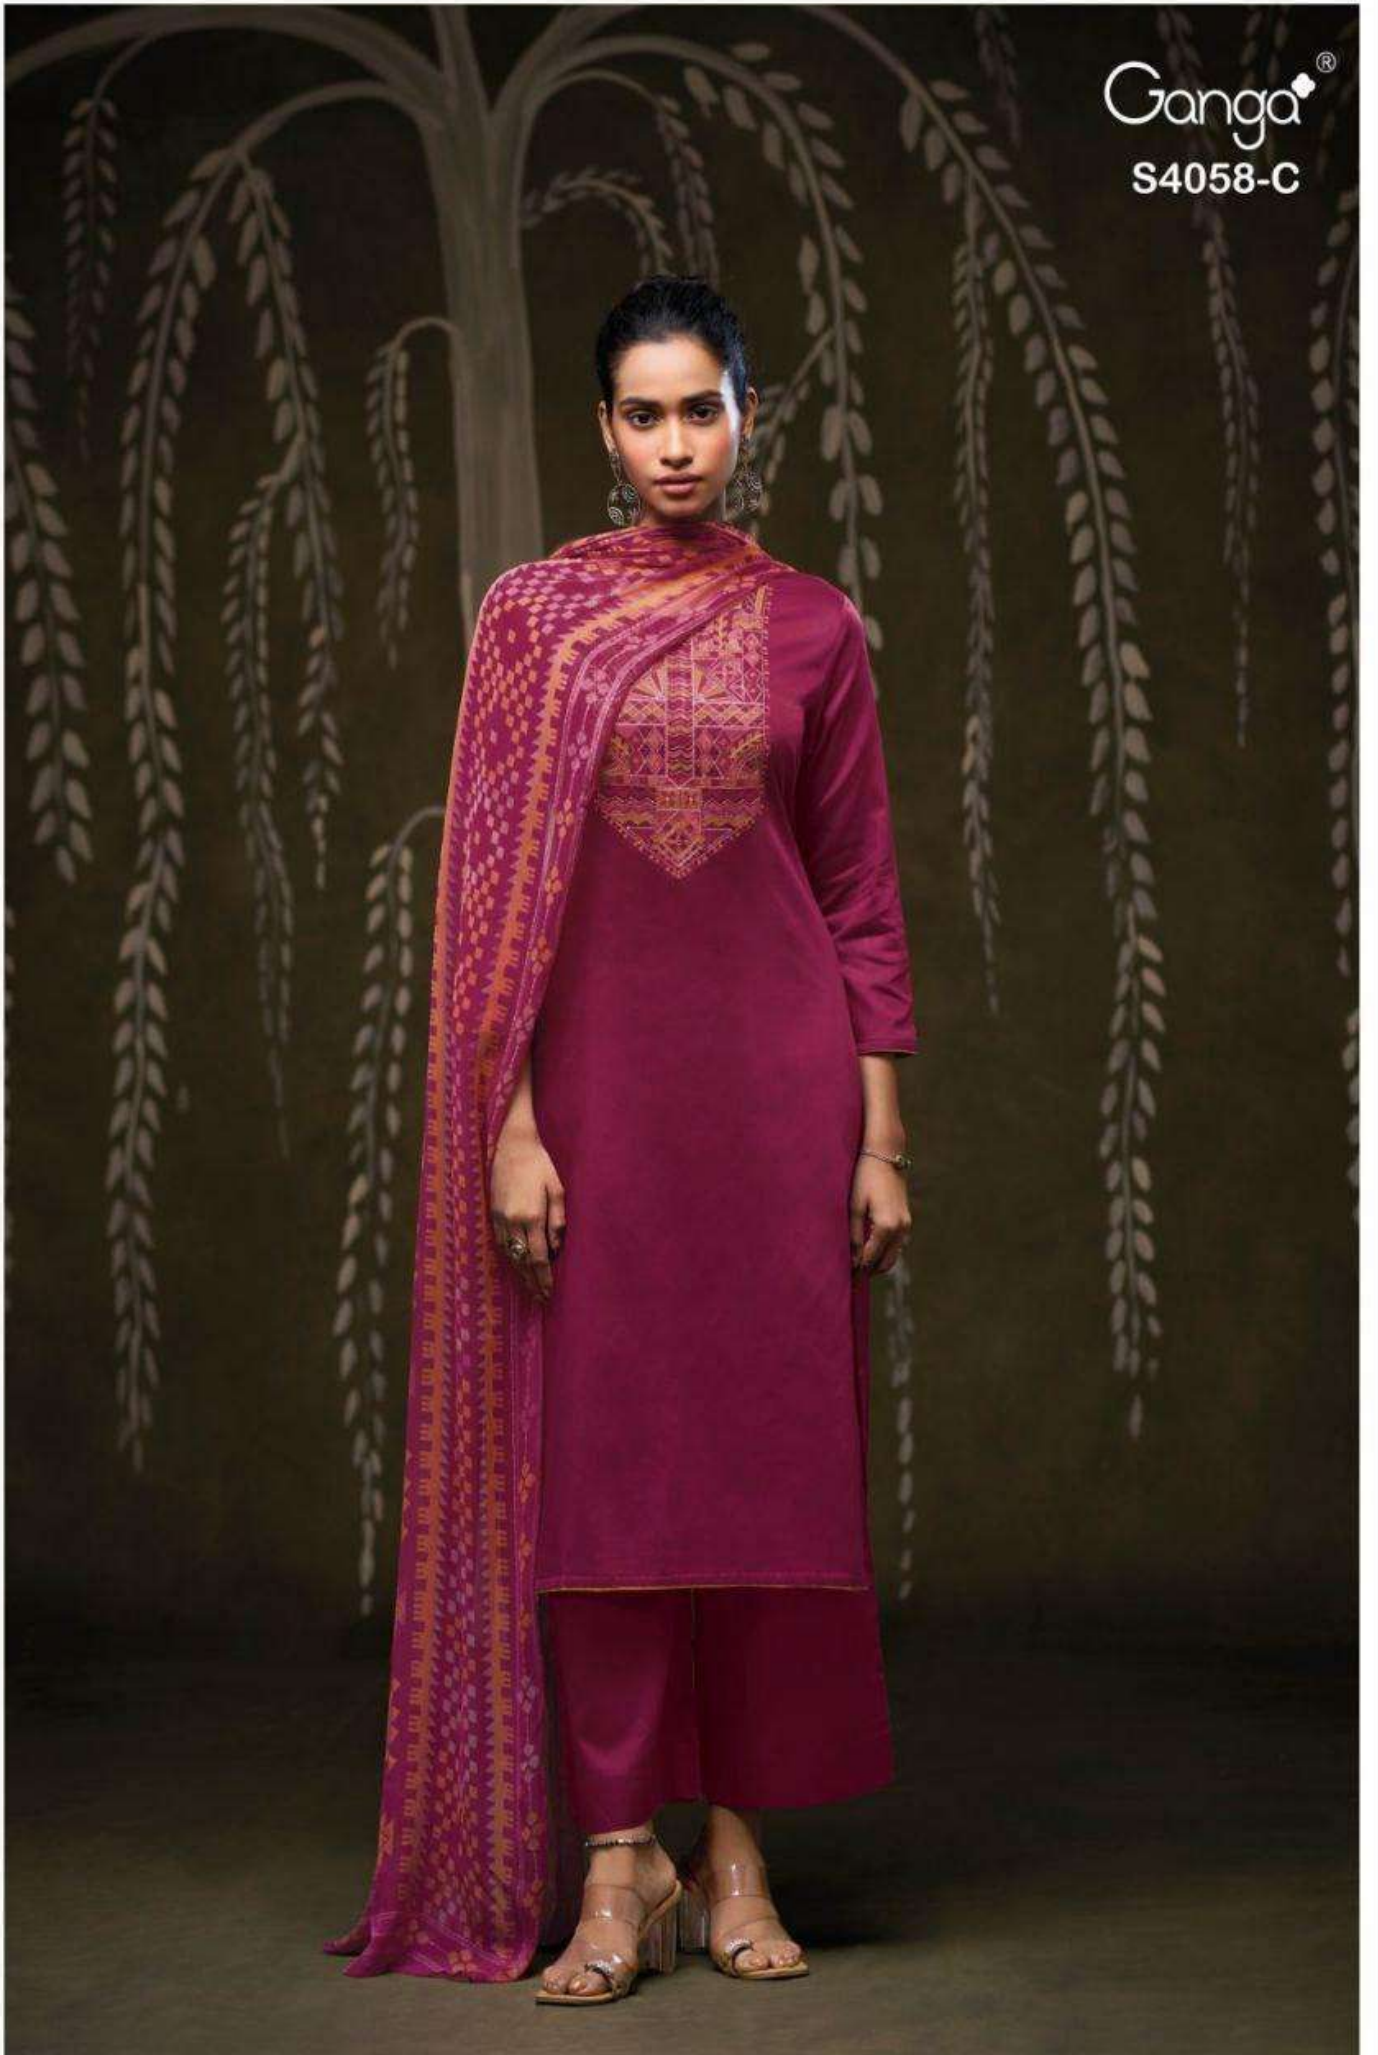

Ganga®
S4058-C