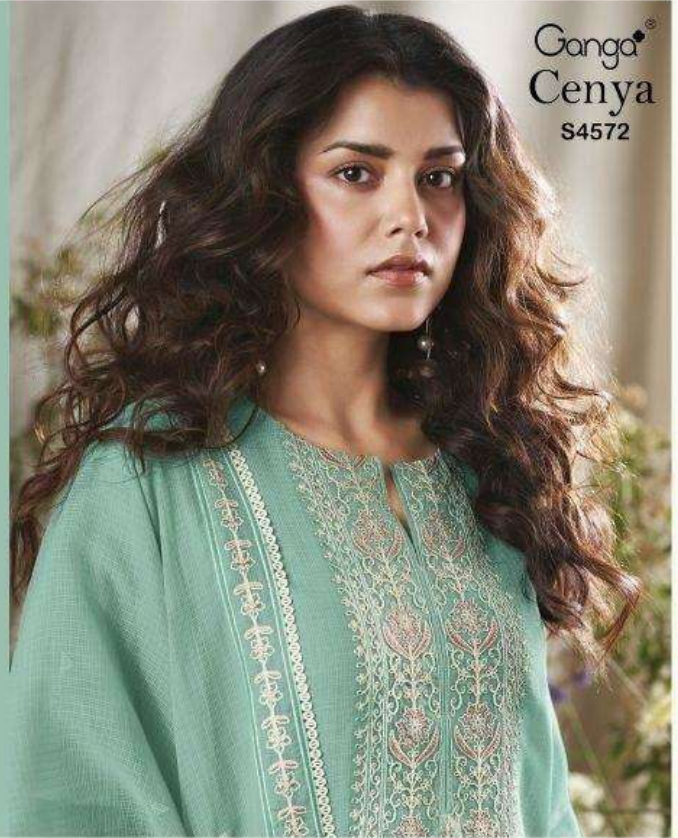

Ganga®
S4572-A

Ganga®
S4572-B

Ganga®
S4572-C

Ganga®
S4572-A

Ganga®
S4572-D

Ganga®
S4572-B

Ganga®
S4572-A

Ganga®
Cenya
S4572

Ganga®
S4572-C

Ganga®

Ganga®
Cenya
S4572

Cenya
S4572

DESCRIPTION

~TOP~

PREMIUM PURE BEMBERG KOTA SOLID COLOR WITH EMBROIDERY, SCHIFFLI EMBROIDERY LACE ON DAMAN AND SLEEVES.

~BOTTOM~

PREMIUM COTTON SOLID COLOR

~DUPATTA~

PREMIUM PURE BEMBERG KOTA PRINTED WITH EMBROIDERY LACE & SCHIFFLI EMBROIDERY LACE BORDER.

Ganga®
S4572-D