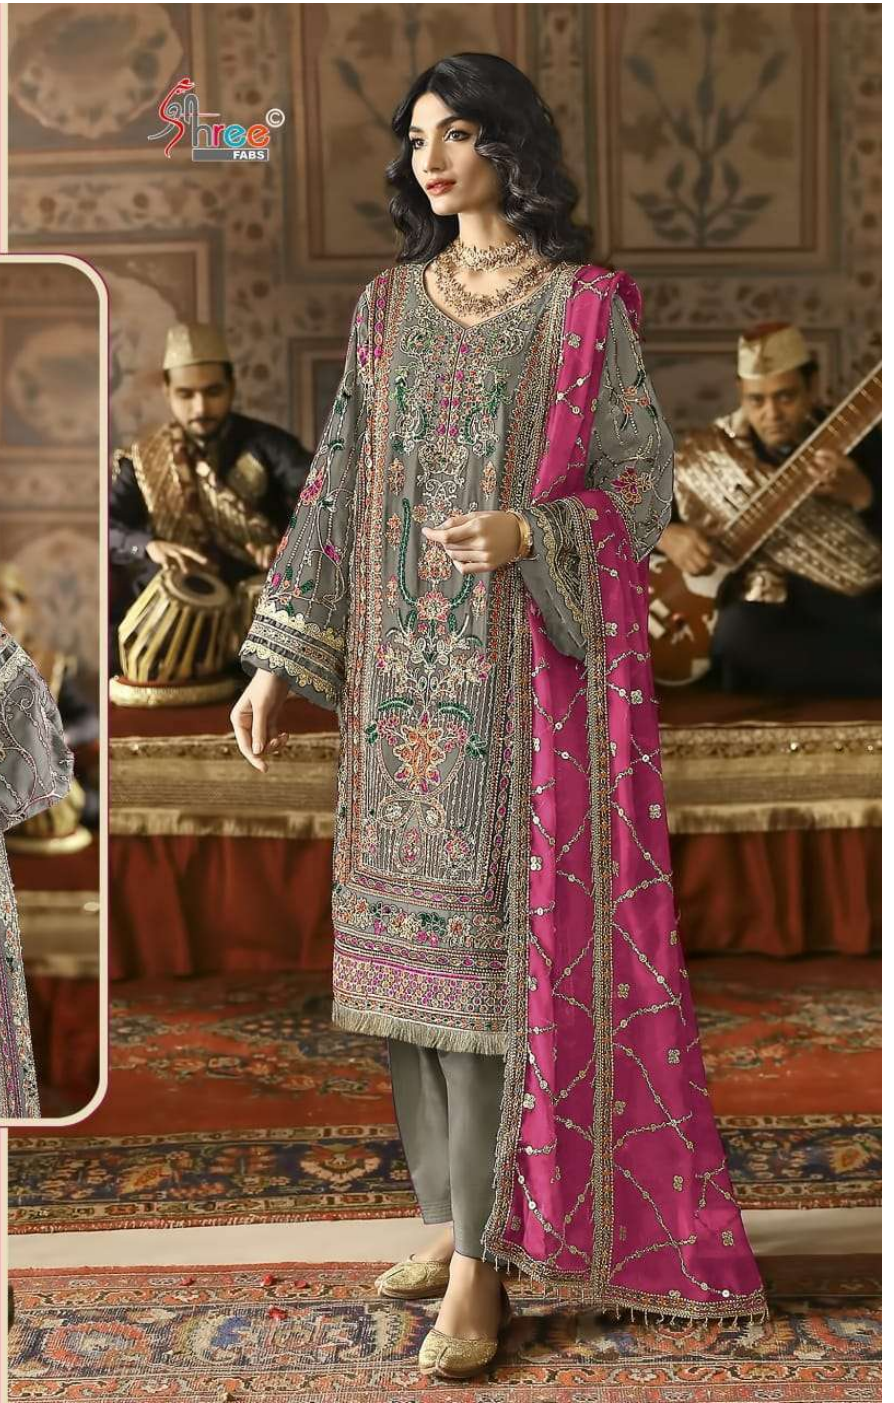

Shree[®]
FABS

TOP:- FOX GEORGETTE
DUPATTA:- NAZMEEN
EMBROIDERED
BOTTOM / INNER:- SANTOON

K-5072-D

TOP:- FOX GEORGETTE
DUPATTA:- NAZMEEN
EMBROIDERED
BOTTOM / INNER:- SANTOON

K-5072

TOP:- FOX GEORGETTE
DUPATTA:- NAZMEEN
EMBROIDERED
BOTTOM / INNER:- SANTOON

K-5072-B

TOP:- FOX GEORGETTE
DUPATTA:- NAZMEEN
EMBROIDERED
BOTTOM / INNER:- SANTOON

K-5072-C

TOP:- FOX GEORGETTE
DUPATTA:- NAZMEEN
EMBROIDERED
BOTTOM / INNER:- SANTOON

K-5072

K-5072-B

K-5072-C

K-5072-D