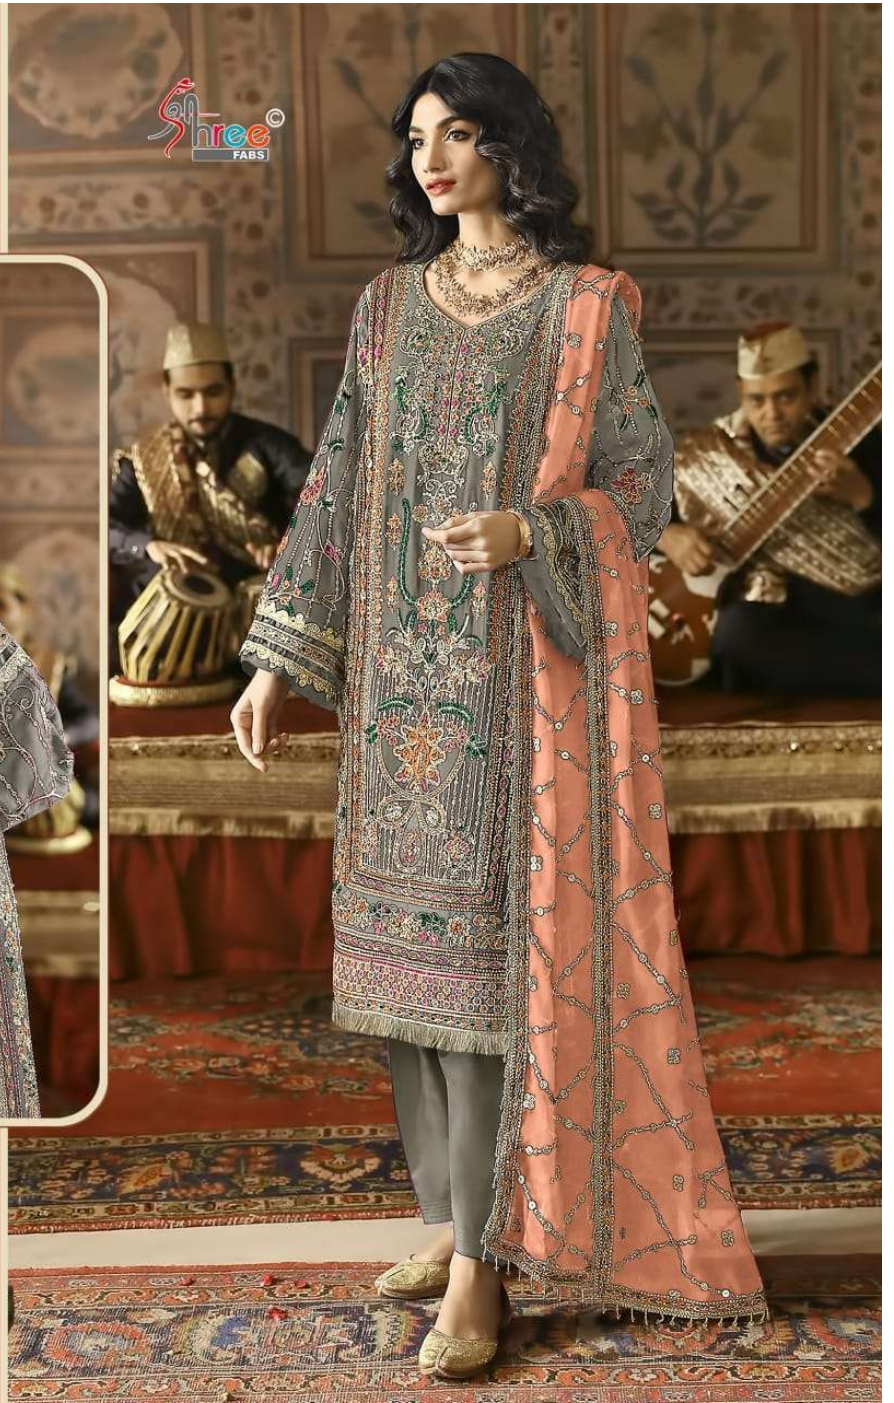

Shree[®]
FABS

TOP:- FOX GEORGETTE
DUPATTA:- NAZMEEN
EMBROIDERED
BOTTOM / INNER:- SANTOON

K-5072-D

TOP:- FOX GEORGETTE
DUPATTA:- NAZMEEN
EMBROIDERED
BOTTOM / INNER:- SANTOON

K-5072

TOP:- FOX GEORGETTE
DUPATTA:- NAZMEEN
EMBROIDERED
BOTTOM / INNER:- SANTOON

K-5072-B

TOP:- FOX GEORGETTE
DUPATTA:- NAZMEEN
EMBROIDERED
BOTTOM / INNER:- SANTOON

K-5072-C

TOP:- FOX GEORGETTE
DUPATTA:- NAZMEEN
EMBROIDERED
BOTTOM / INNER:- SANTOON

K-5072

K-5072-B

K-5072-C

K-5072-D