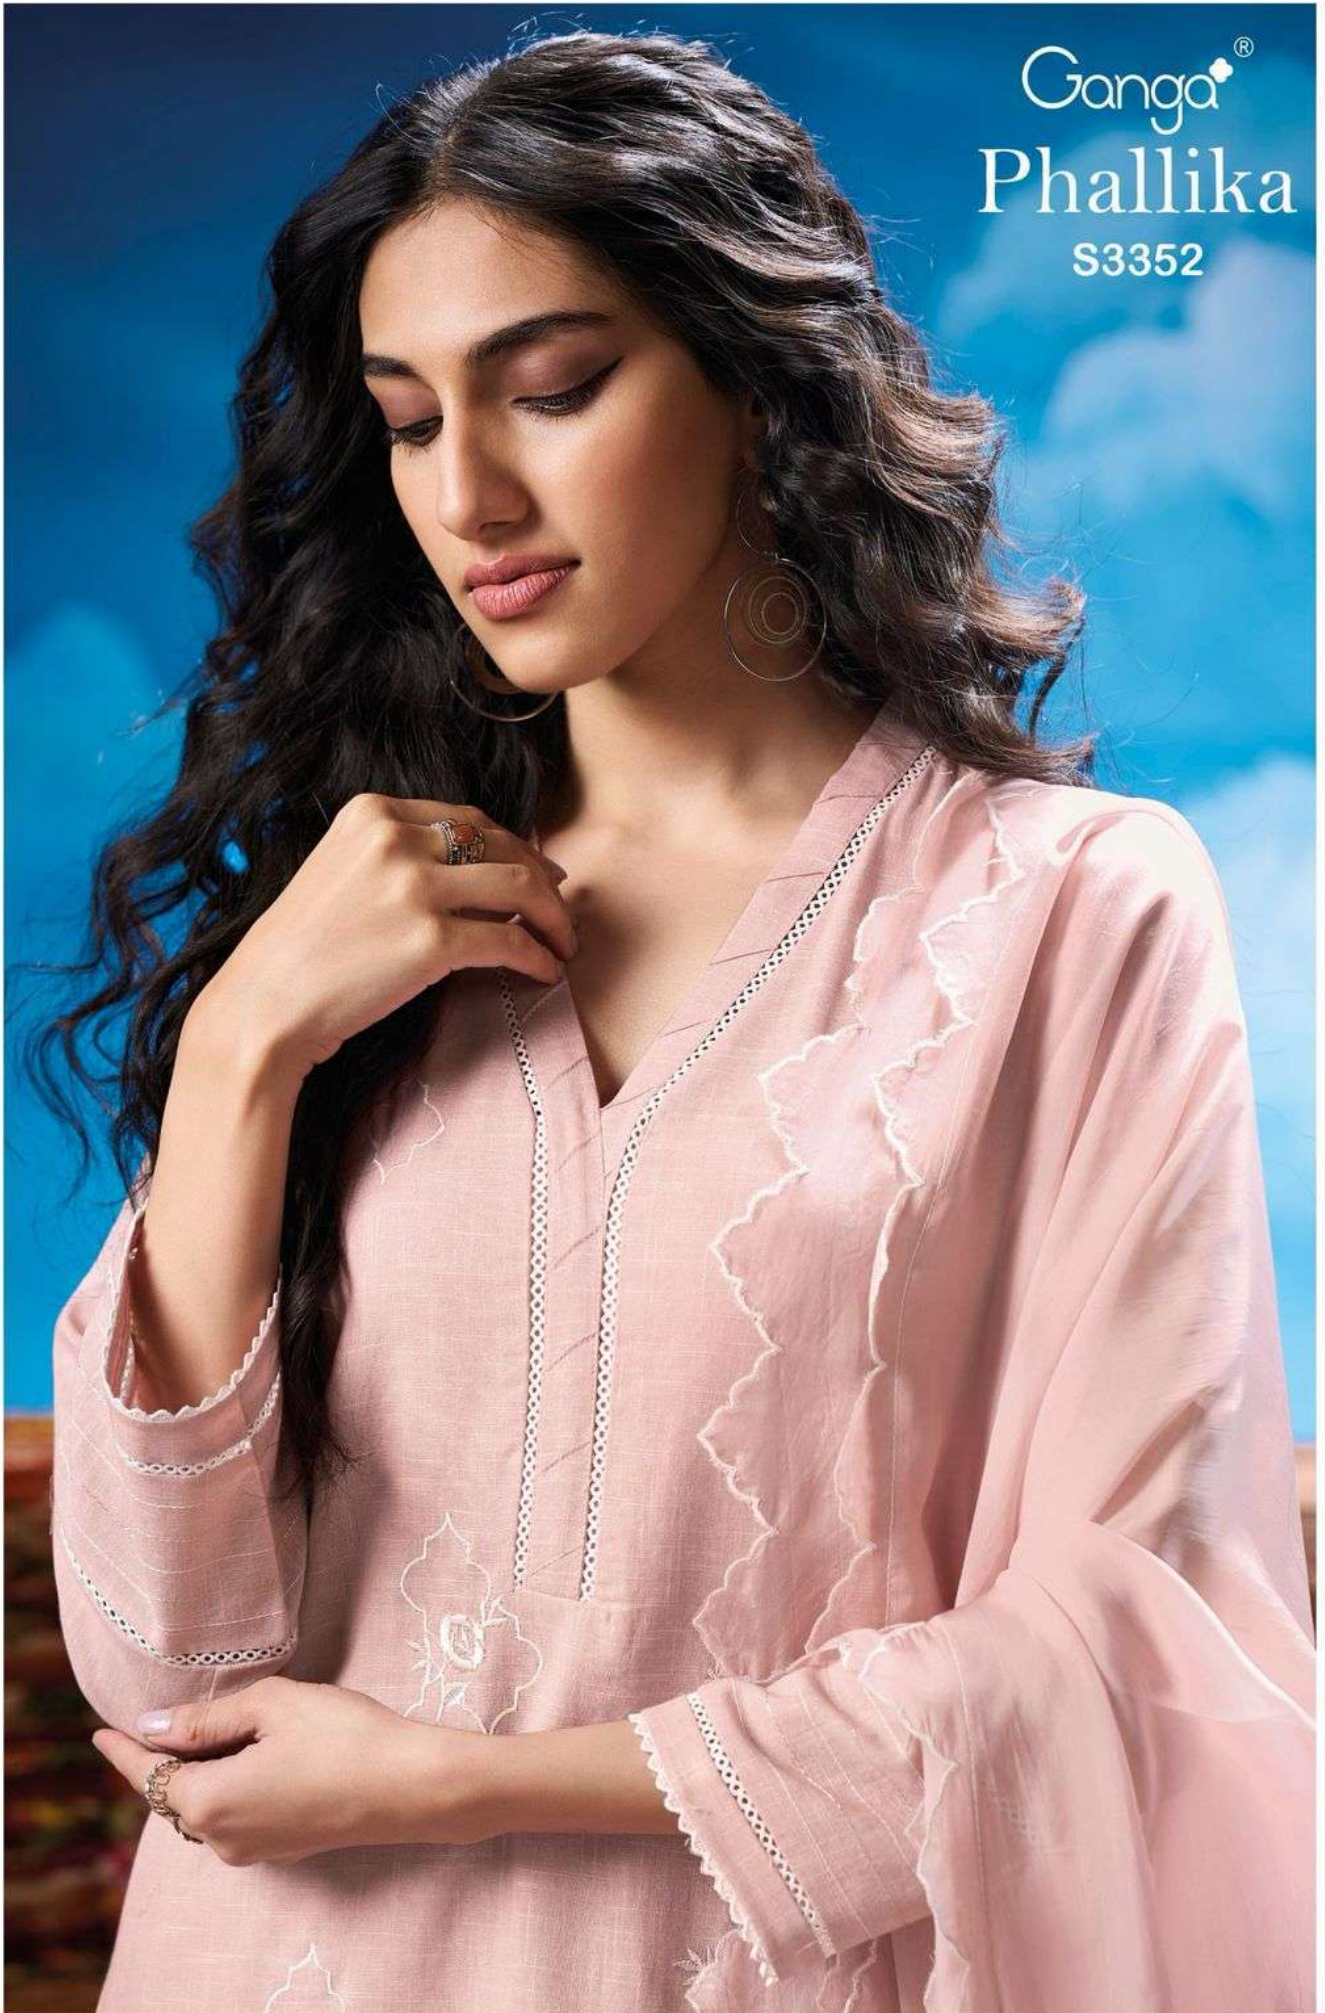

Ganga®
Phallika
S3352