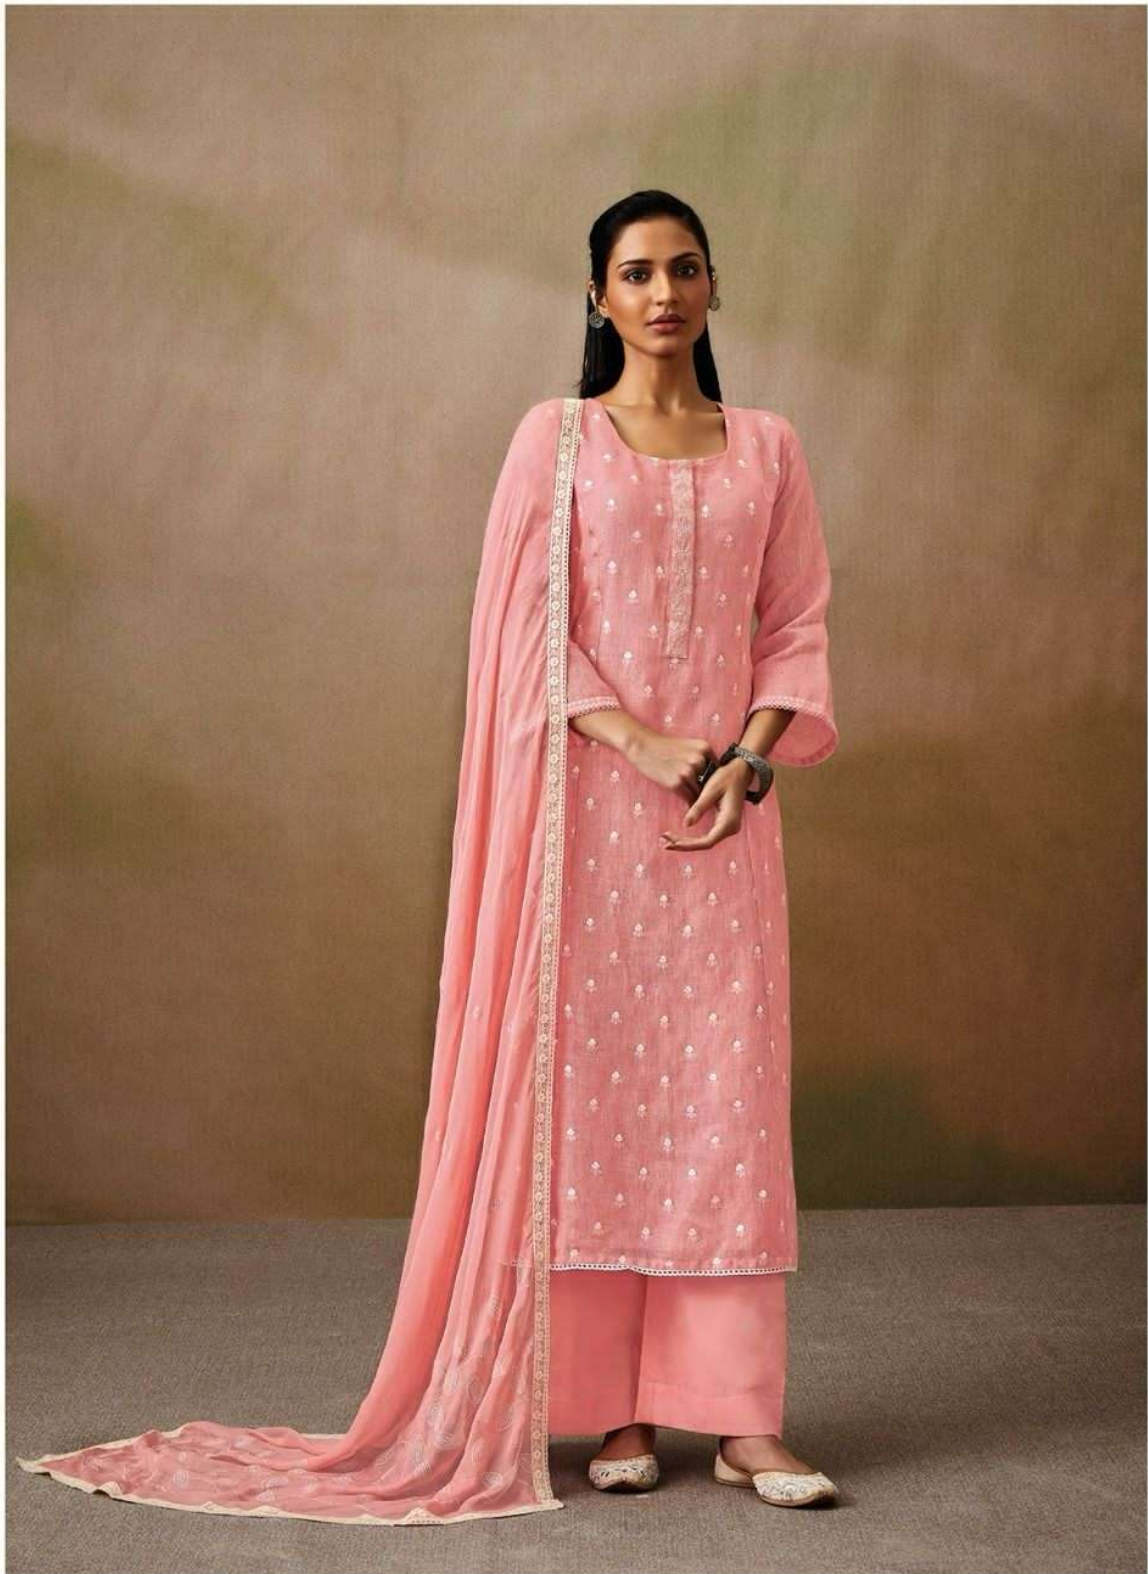

Ganga

C-1341-B

Ganga™

C-1337

Ganga®

Ganga™

C-1340

PRODUCT NAME	<b><i>ROSHNI</i></b>
D.NO.	C1337 TO C1342
DESCRIPTION	<p><b>TOP</b> PREMIUM PURE GOGO LINEN SOLID WITH EMBROIDERY AND HAND WORK</p> <p><b>BOTTOM</b> PREMIUM COTTON SOLID</p> <p><b>DUPATTA</b> PURE CHIFFON PRINT WITH FOUR SIDE EMBROIDERY LACE</p>