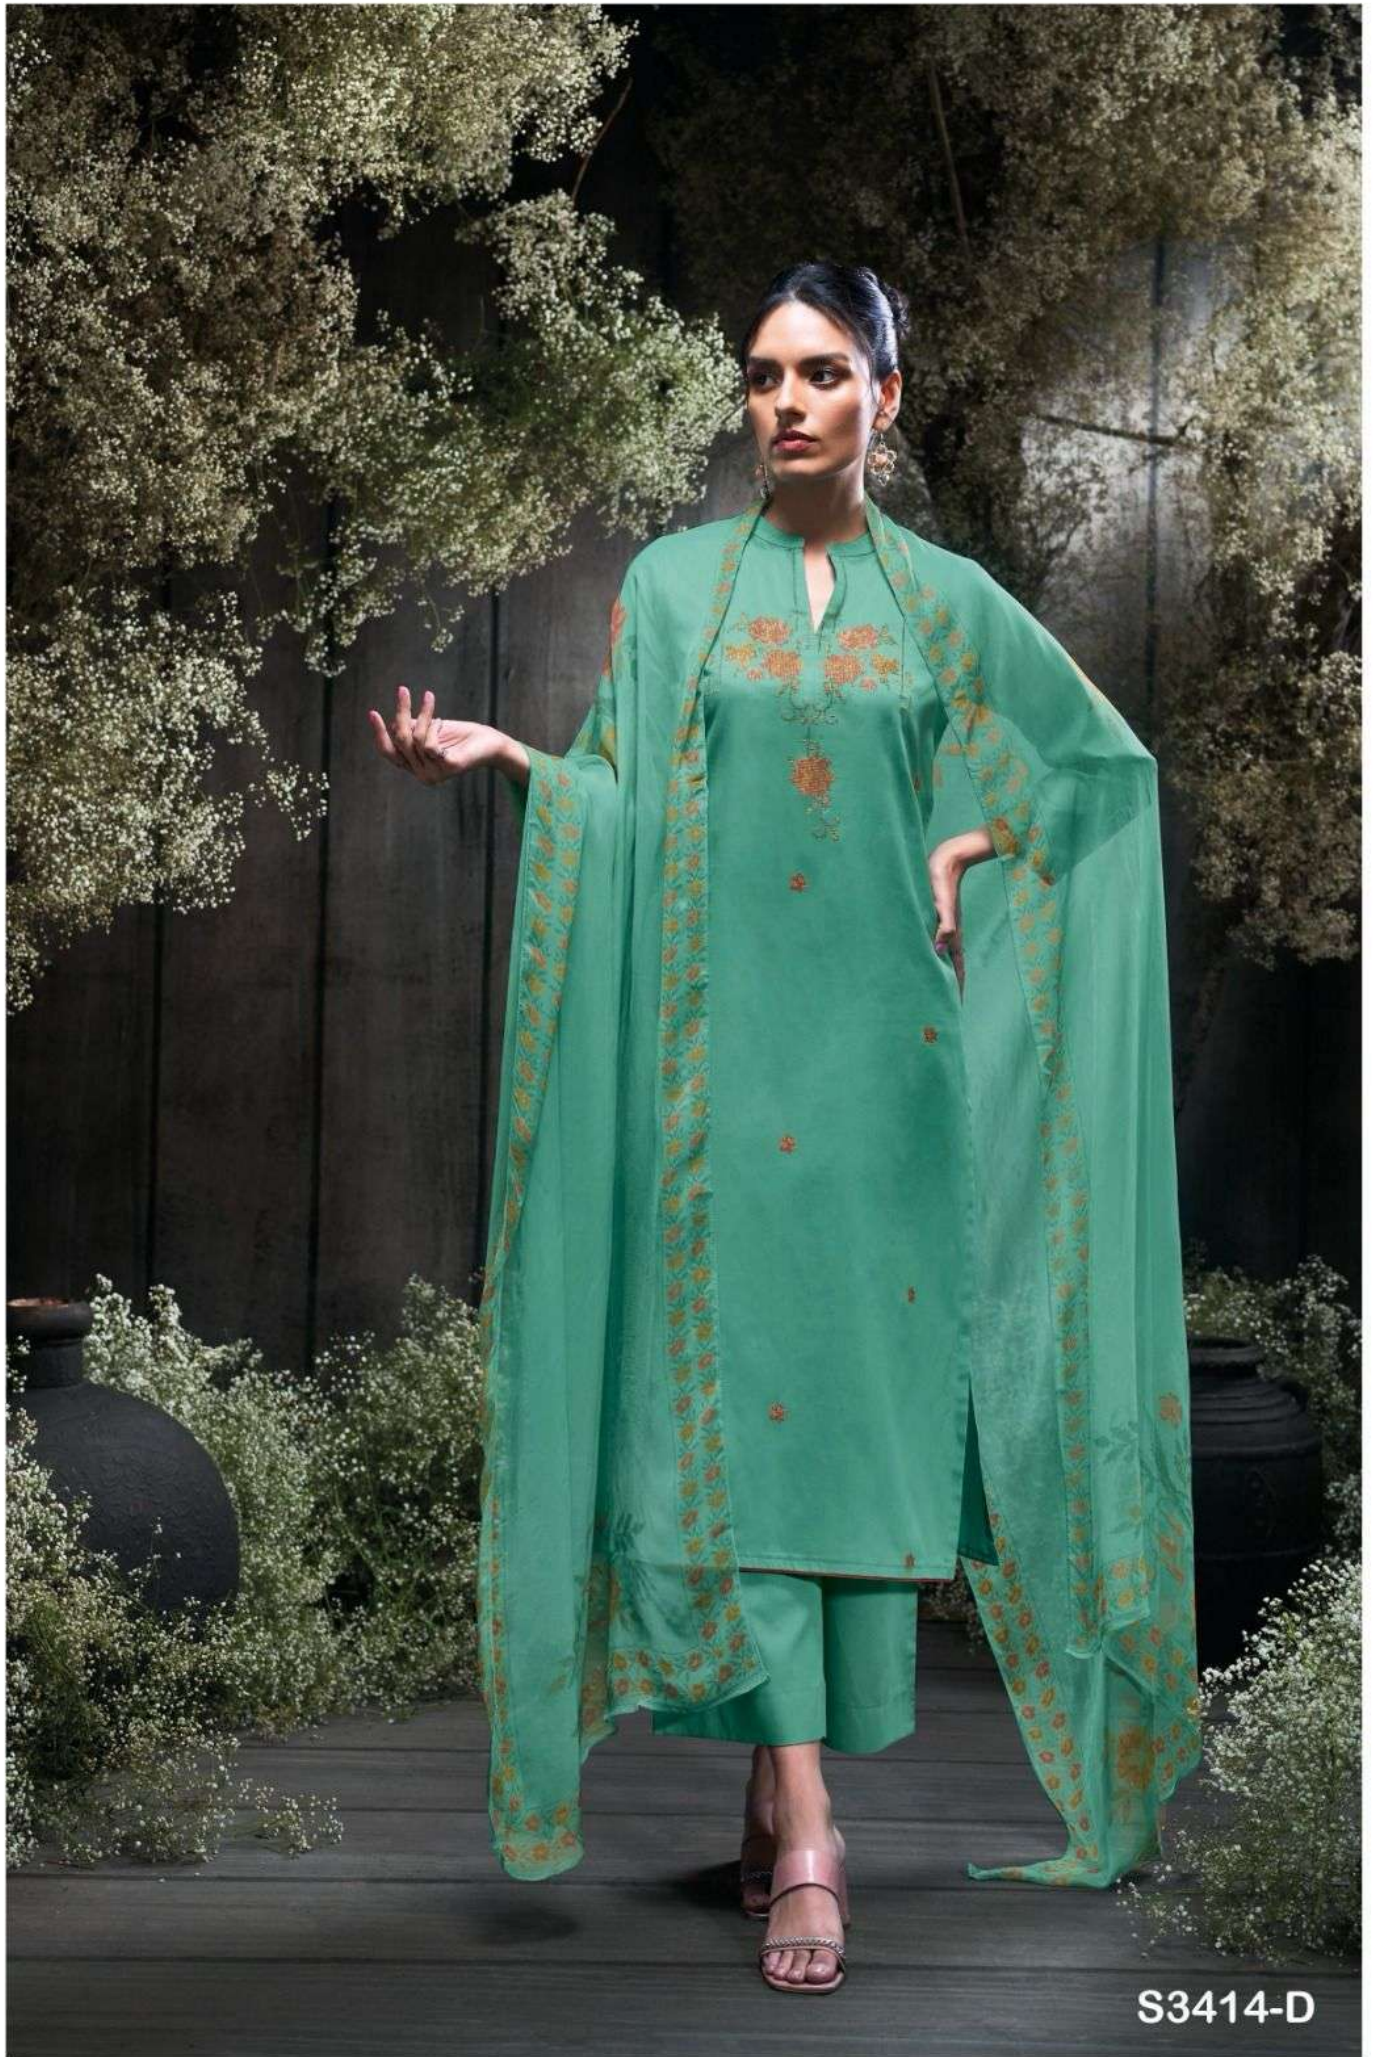

S3414-C

S3414-A

S3414-B

S3414-C

S3414-D

Ganga®
Jaeda
S3414- A/B/C/D

S3414-D

PRODUCT NAME	<i>JAEDA</i>
D.NO.	S3414
DESCRIPTION	<p>TOP PREMIUM COTTON SILK SATIN SOLID COLOR WITH EMBROIDERY.</p> <p>BOTTOM PREMIUM COTTON SILK SATIN SOLID COLOR</p> <p>DUPATTA PREMIUM PURE CHIFFON PRINTED.</p>

Ganga®
Jaeda
S3414

Ganga®

S3414-A

Ganga®

S3414-B

Ganga®

S3414-C