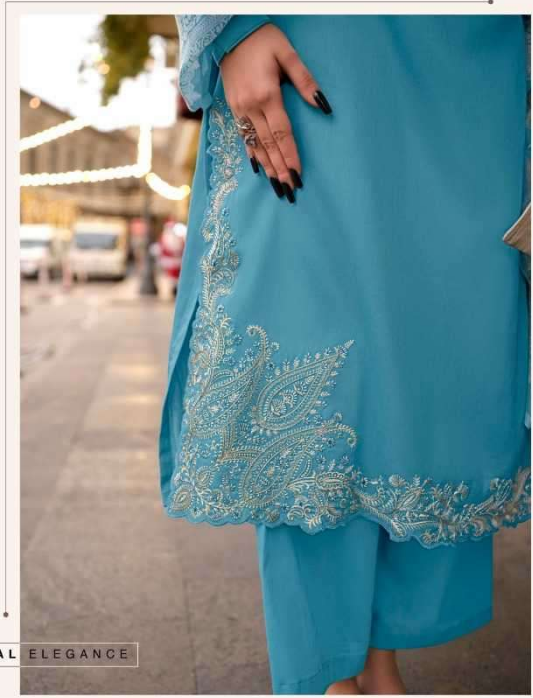

SARTORIAL ELEGANCE