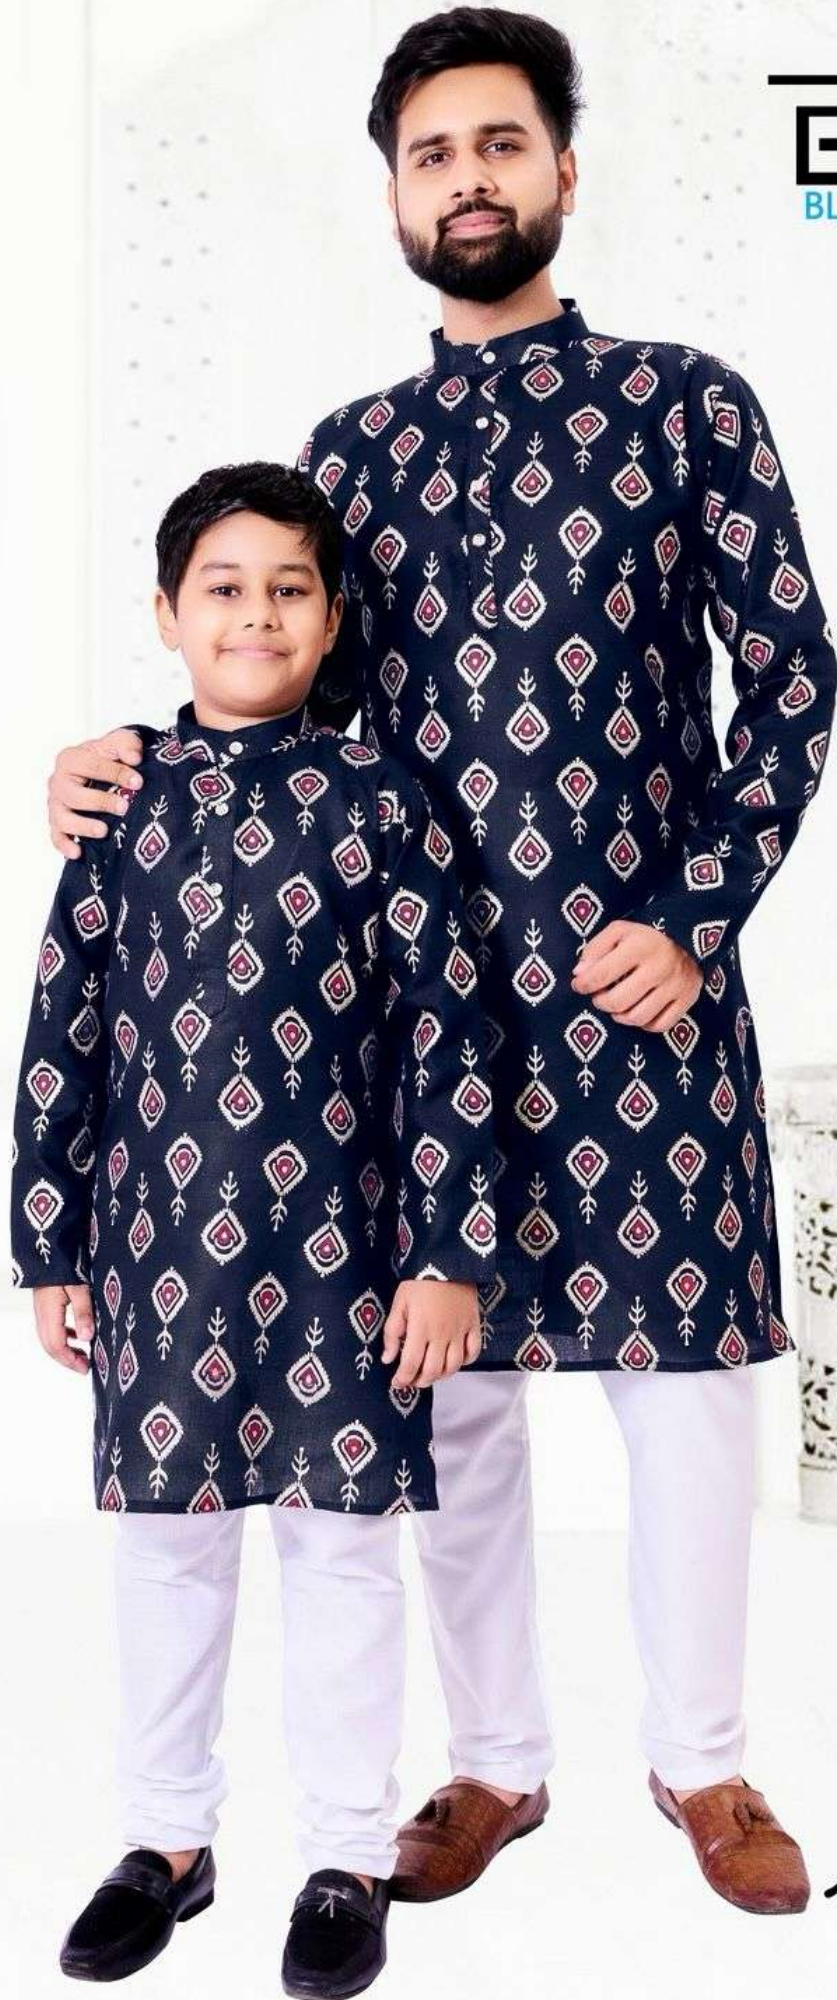

1003

1004

1002

1003

1005

1001

		<b>SIZE CHART</b>	<b>IN INCHES</b>
<b>SIZE</b>	<b>AGE</b>	<b>KURTA CHEST</b>	<b>KURTA LENGTH</b>
<b>6</b>	6-7-8 YEAR	32	27
<b>8</b>	9-10 YEAR	34	30
<b>10</b>	11-12 YEAR	36	33
<b>M</b>	ADULT	41	38
<b>L</b>	ADULT	43	39
<b>XL</b>	ADULT	46	41
<b>XXL</b>	ADULT	48	41