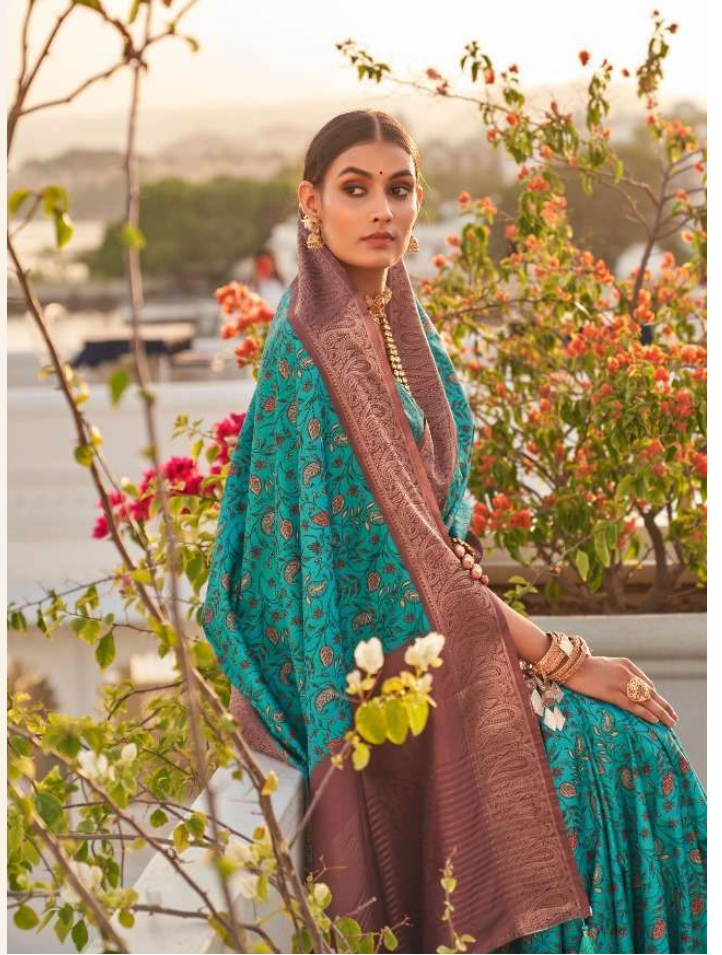

6405

SAANJ

एक सांझ सुंदरी है !

प्रक संज्ञा सृष्टिरी सु ।

Pankh
Worlds of Women

एक साँझ सुकहेरी से !

एक सिला सृष्टि है।

6401