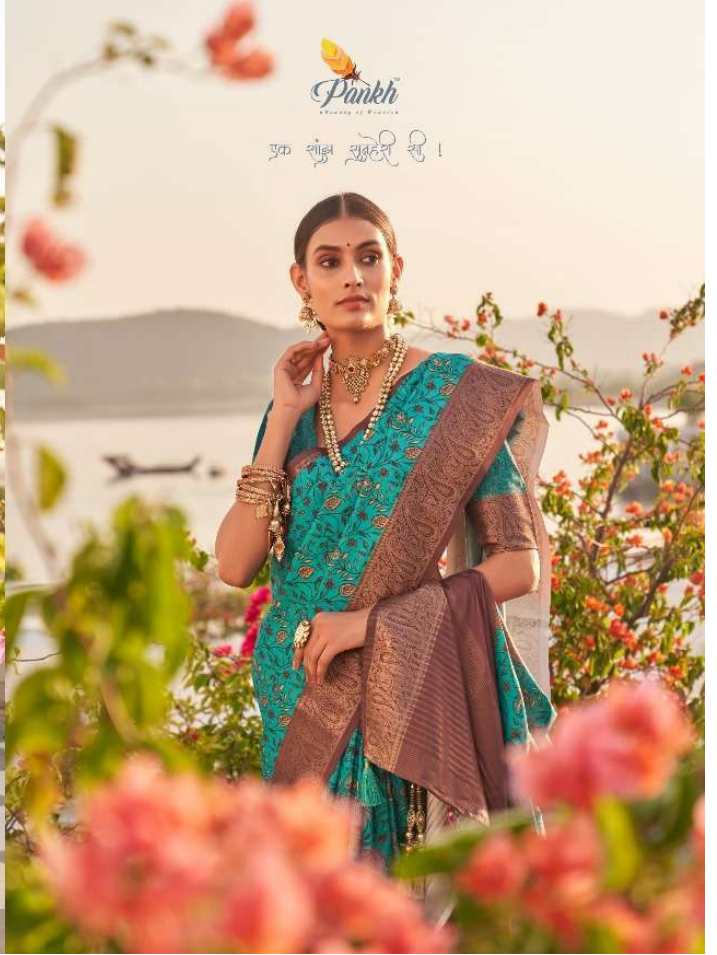

6405

SAANJ

एक सांझ सुंदरी है !

प्रक संज्ञा सृष्टिरी सु ।

Pankh
Worlds of Women

एक साँझ सुकहेरी से !

एक सिला सृष्टि है।

6401