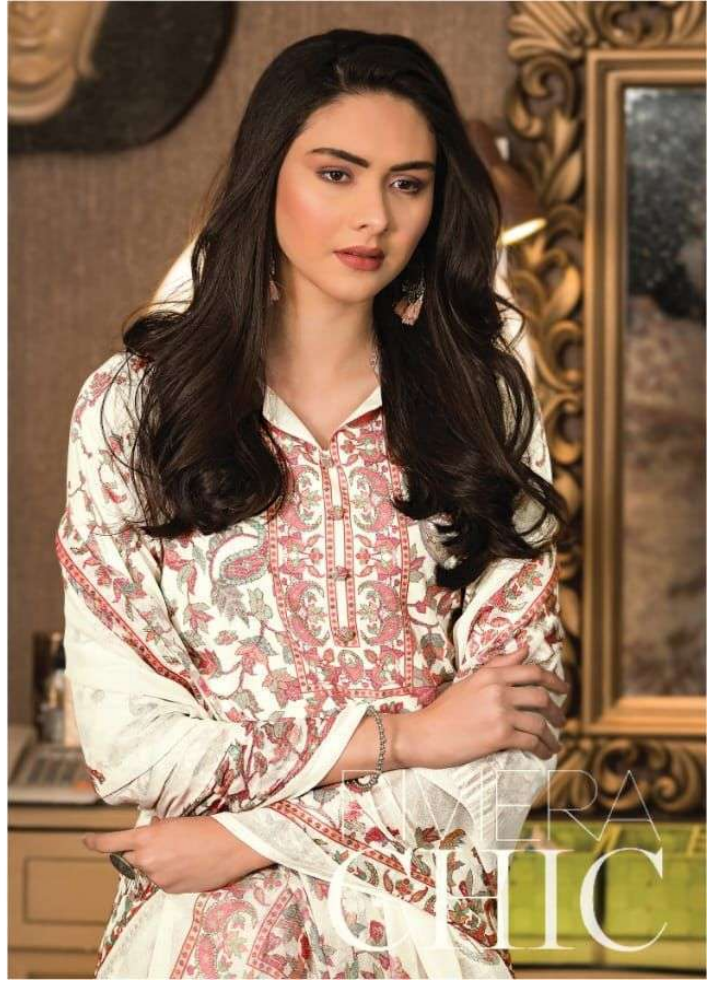

DE
BENT
blanc

Rivāā

D.NO-1101.

D.NO-1103.

D.NO-1102.

D.NO-1104.

D.NO-.1105.

D.NO-.1106.

MINIMALISM
IS BEYOND
TIME.

THIS IS THE
SILHOUETTE OF
ELEGANCE

D.NO-1107.

D.NO-1101.

D.NO-1102.

D.NO-1105.

D.NO-1106.

D.NO-1103.