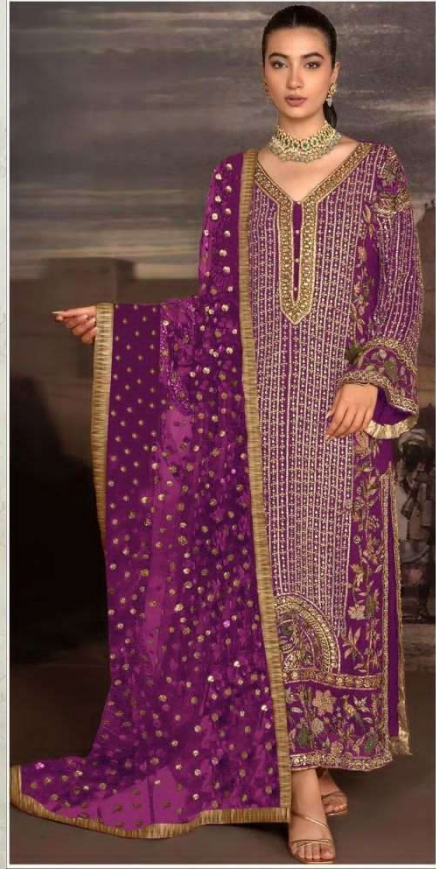

روایت  
RAWAYAT

4035-A

روایت  
RAHAT

4035-B

روایت  
RAWAT

4035-D

روایت  
RAWAYAT

4035-C

# MUSHQ

VOL-17

TOP Fox Georgette with Embroidery  
BOTTOM-INNER Dull Santoon  
DUPATTA Nazmin Chiffon with Embroidery

4035-A

4035-B

4035-C

4035-D