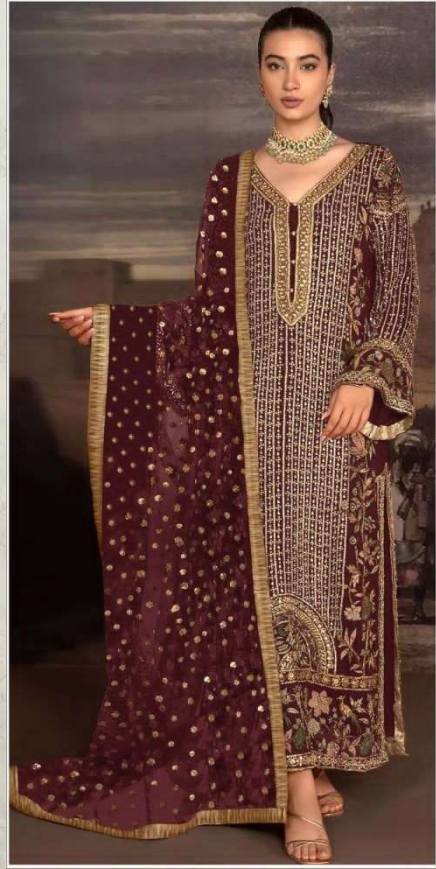

روایت  
RAWAYAT

4035-A

روایت  
RAHAT

4035-B

روایت  
RAWAT

4035-D

روایت  
RAWAYAT

4035-C

# MUSHQ

VOL-17

TOP Fox Georgette with Embroidery  
BOTTOM-INNER Dull Santoon  
DUPATTA Nazmin Chiffon with Embroidery

4035-A

4035-B

4035-C

4035-D